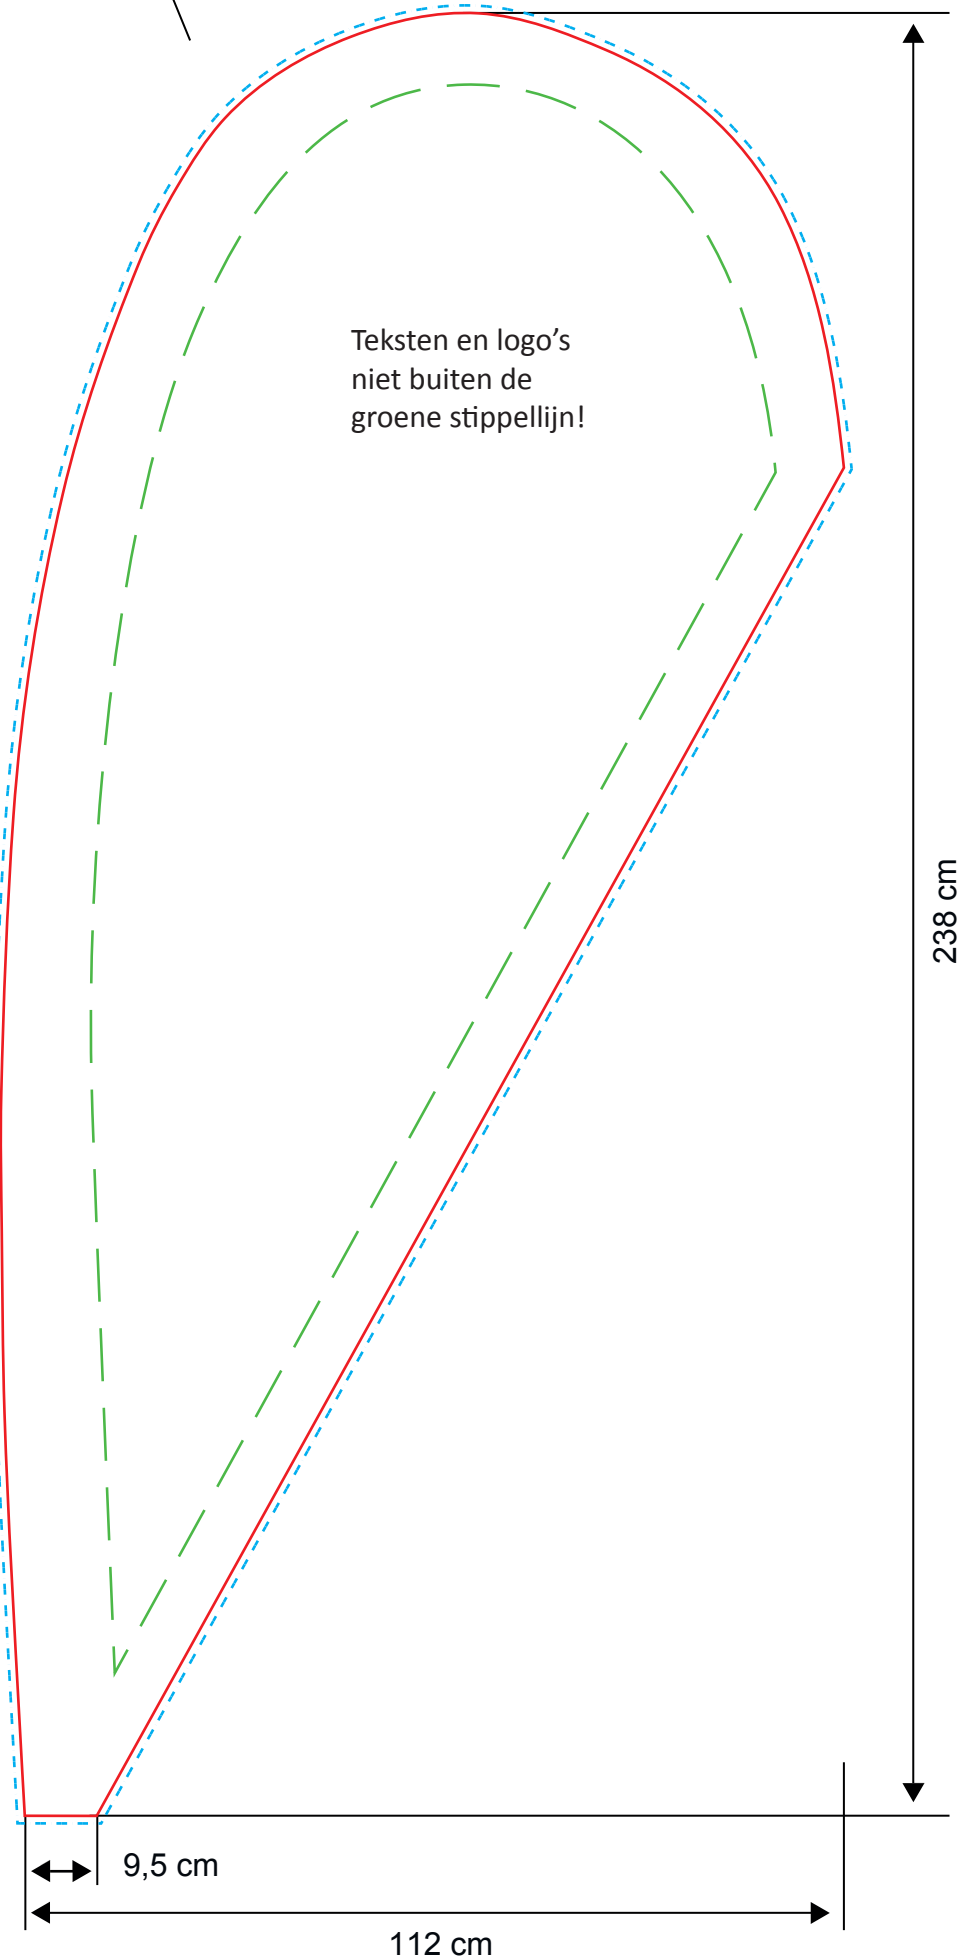

**112 x 238 cm**

1 cm afloop rondom  
Aanleveren op: 114 x 240 cm

Teksten en logo's  
niet buiten de  
groene stippellijn!

238 cm

9,5 cm

112 cm