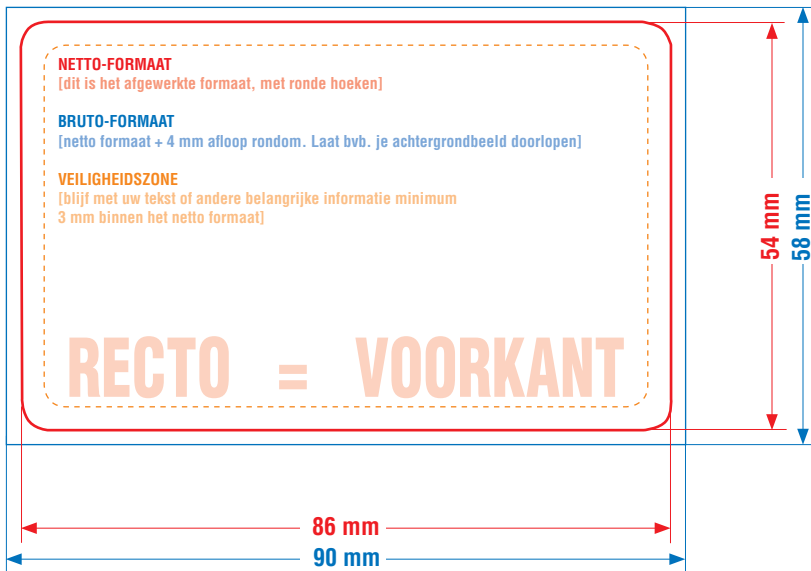

**DIT IS EEN SJABLOON DAT JE ALS APARTE LAAG KAN IMPORTEREN IN JE OPMAAKPROGRAMMA.
VERGEET DEZE LAAG NIET UIT TE ZETTEN VOOR JE DE PDF SCHRIJFT.**

CARD CUT
nettoformaat 86 x 54 mm

**DIT IS EEN SJABLOON DAT JE ALS APARTE LAAG KAN IMPORTEREN IN JE OPMAAKPROGRAMMA.
VERGEET DEZE LAAG NIET UIT TE ZETTEN VOOR JE DE PDF SCHRIJFT.**

CARD CUT
nettoformaat 86 x 54 mm