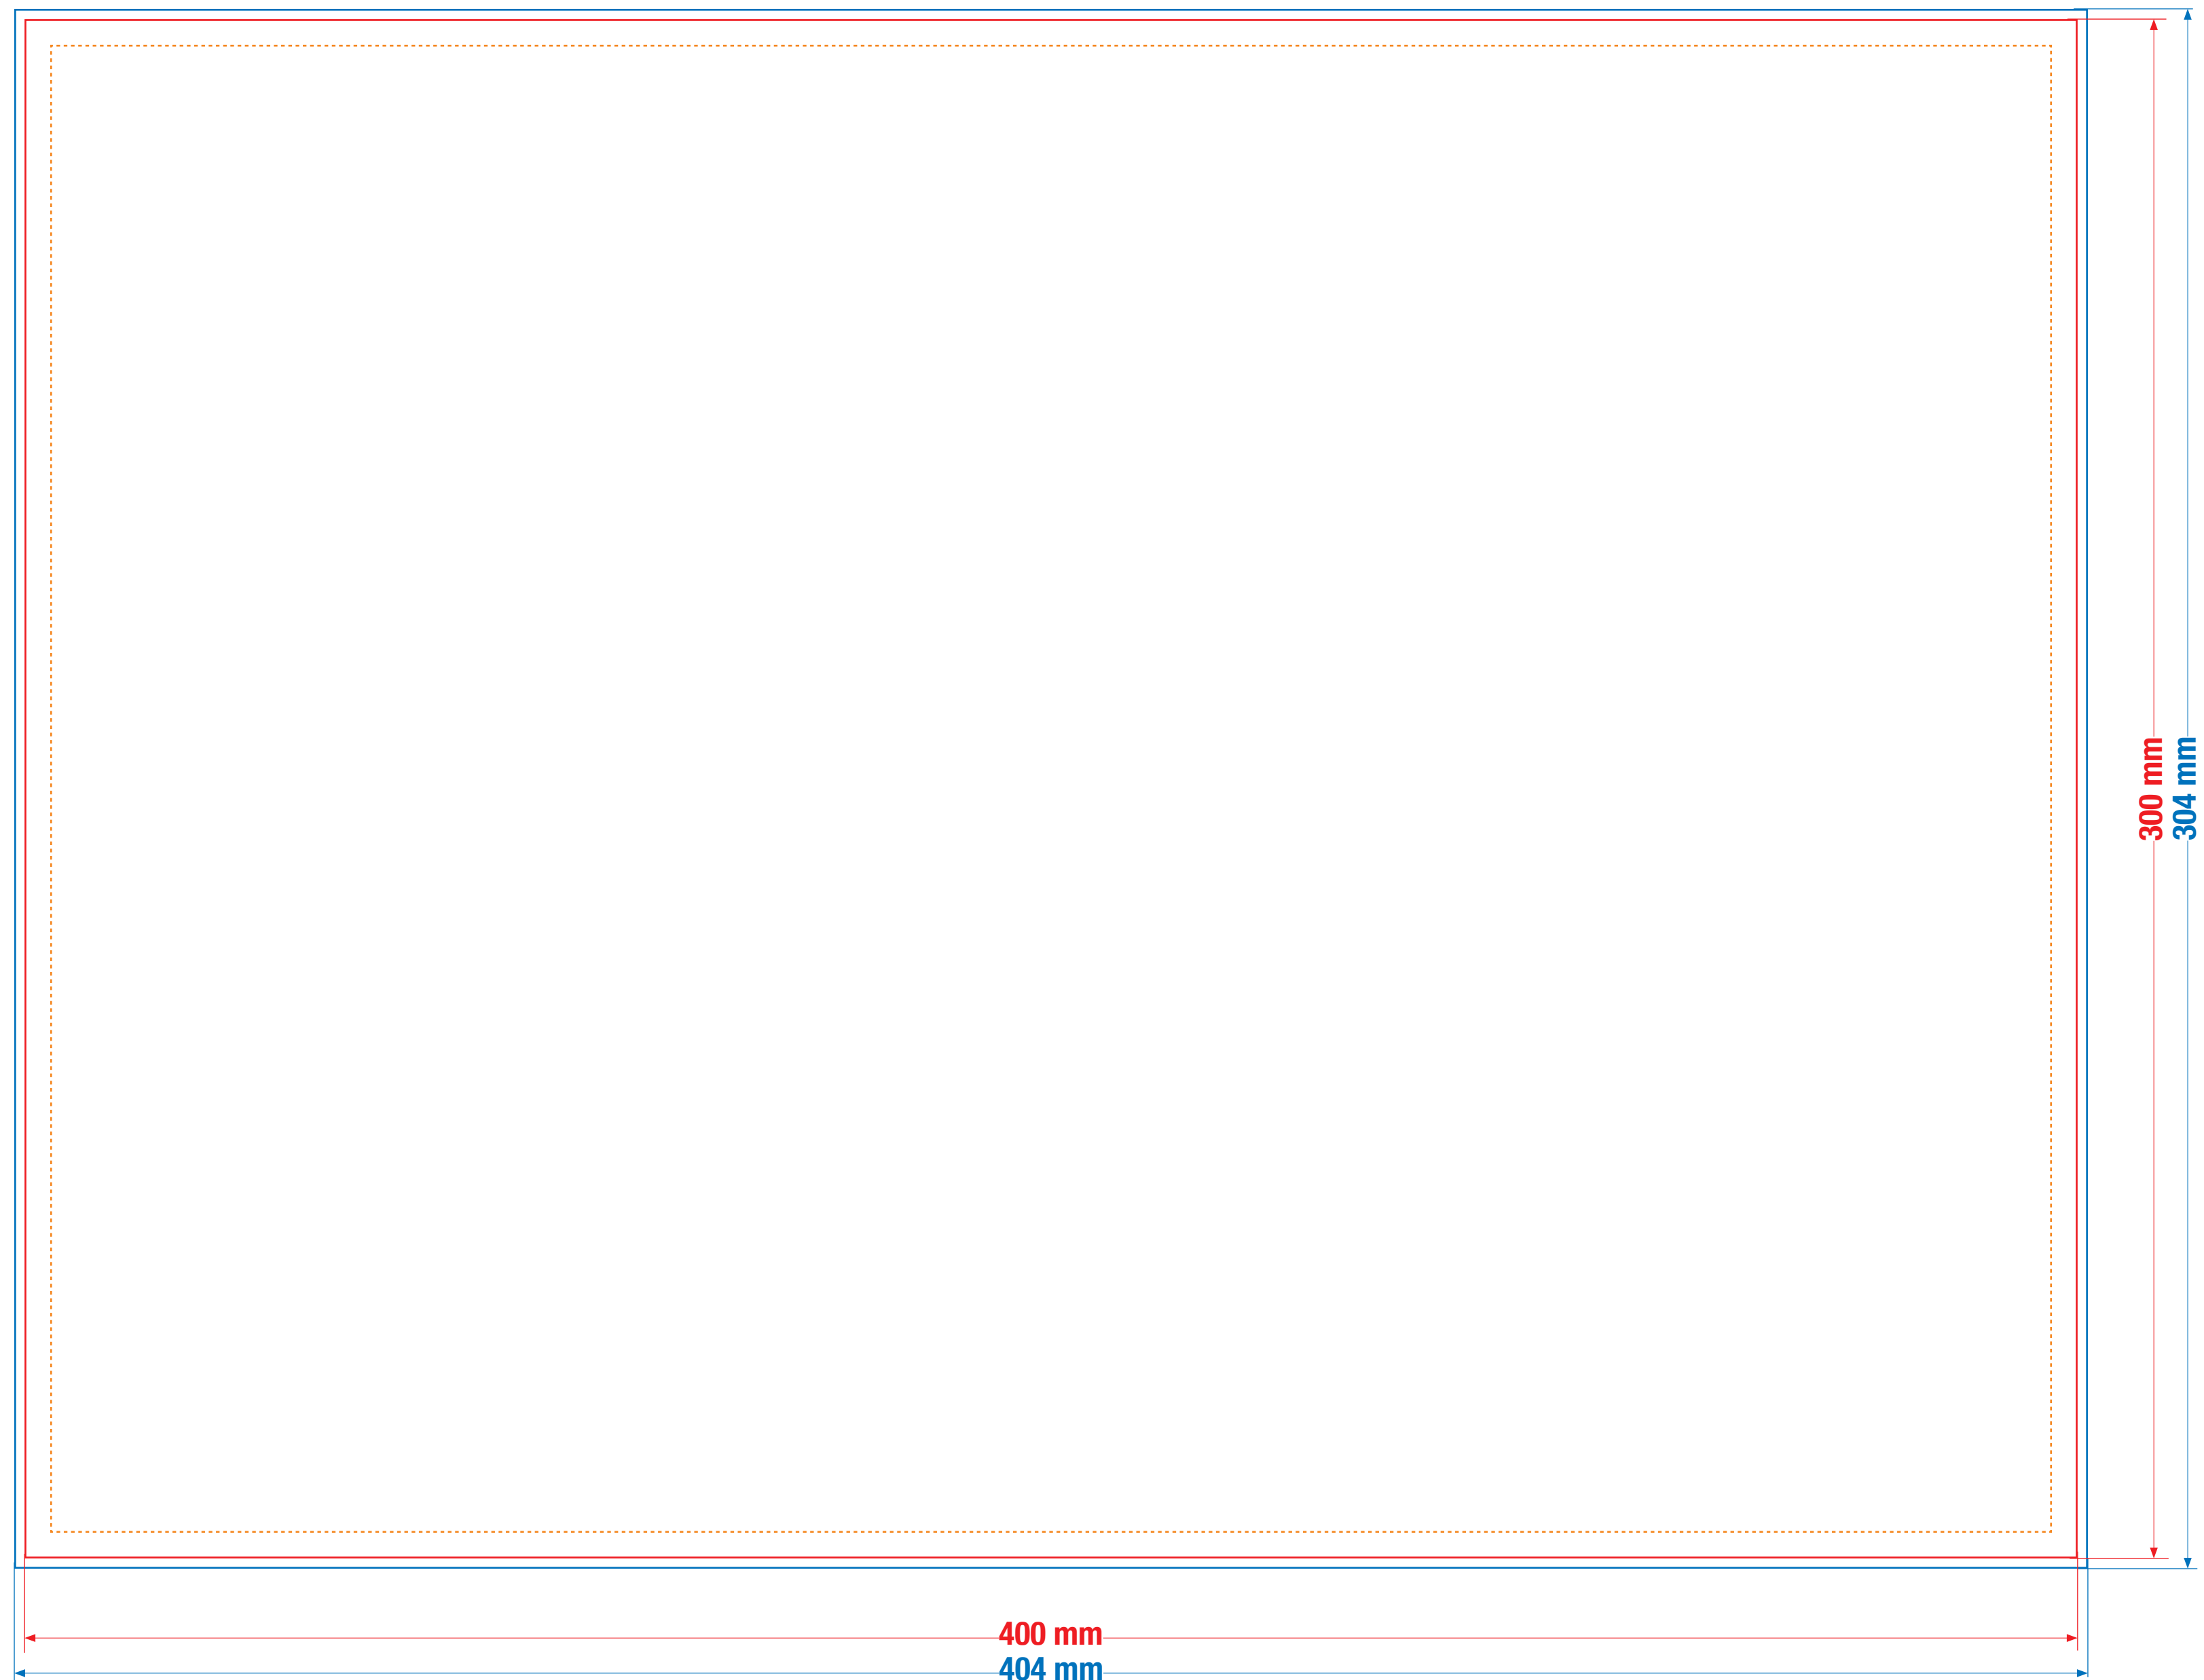

400 x 300 mm

DIT IS EEN SJABLOON DAT JE ALS APARTE LAAG KAN IMPORTEREN IN JE OPMAAKPROGRAMMA. VERGEET DEZE LAAG NIET UIT TE ZETTEN VOOR JE DE PDF SCHRIJFT.

BRUTO FORMAAT [netto formaat + 2 mm aflow rondom. Laat bvb. je achtergrondbeeld doorlopen] • NETTO FORMAAT [afgewerkt formaat]
VEILIGHEIDSZONE [blijf met uw tekst of andere belangrijke informatie minimum 5 mm binnen het netto formaat]