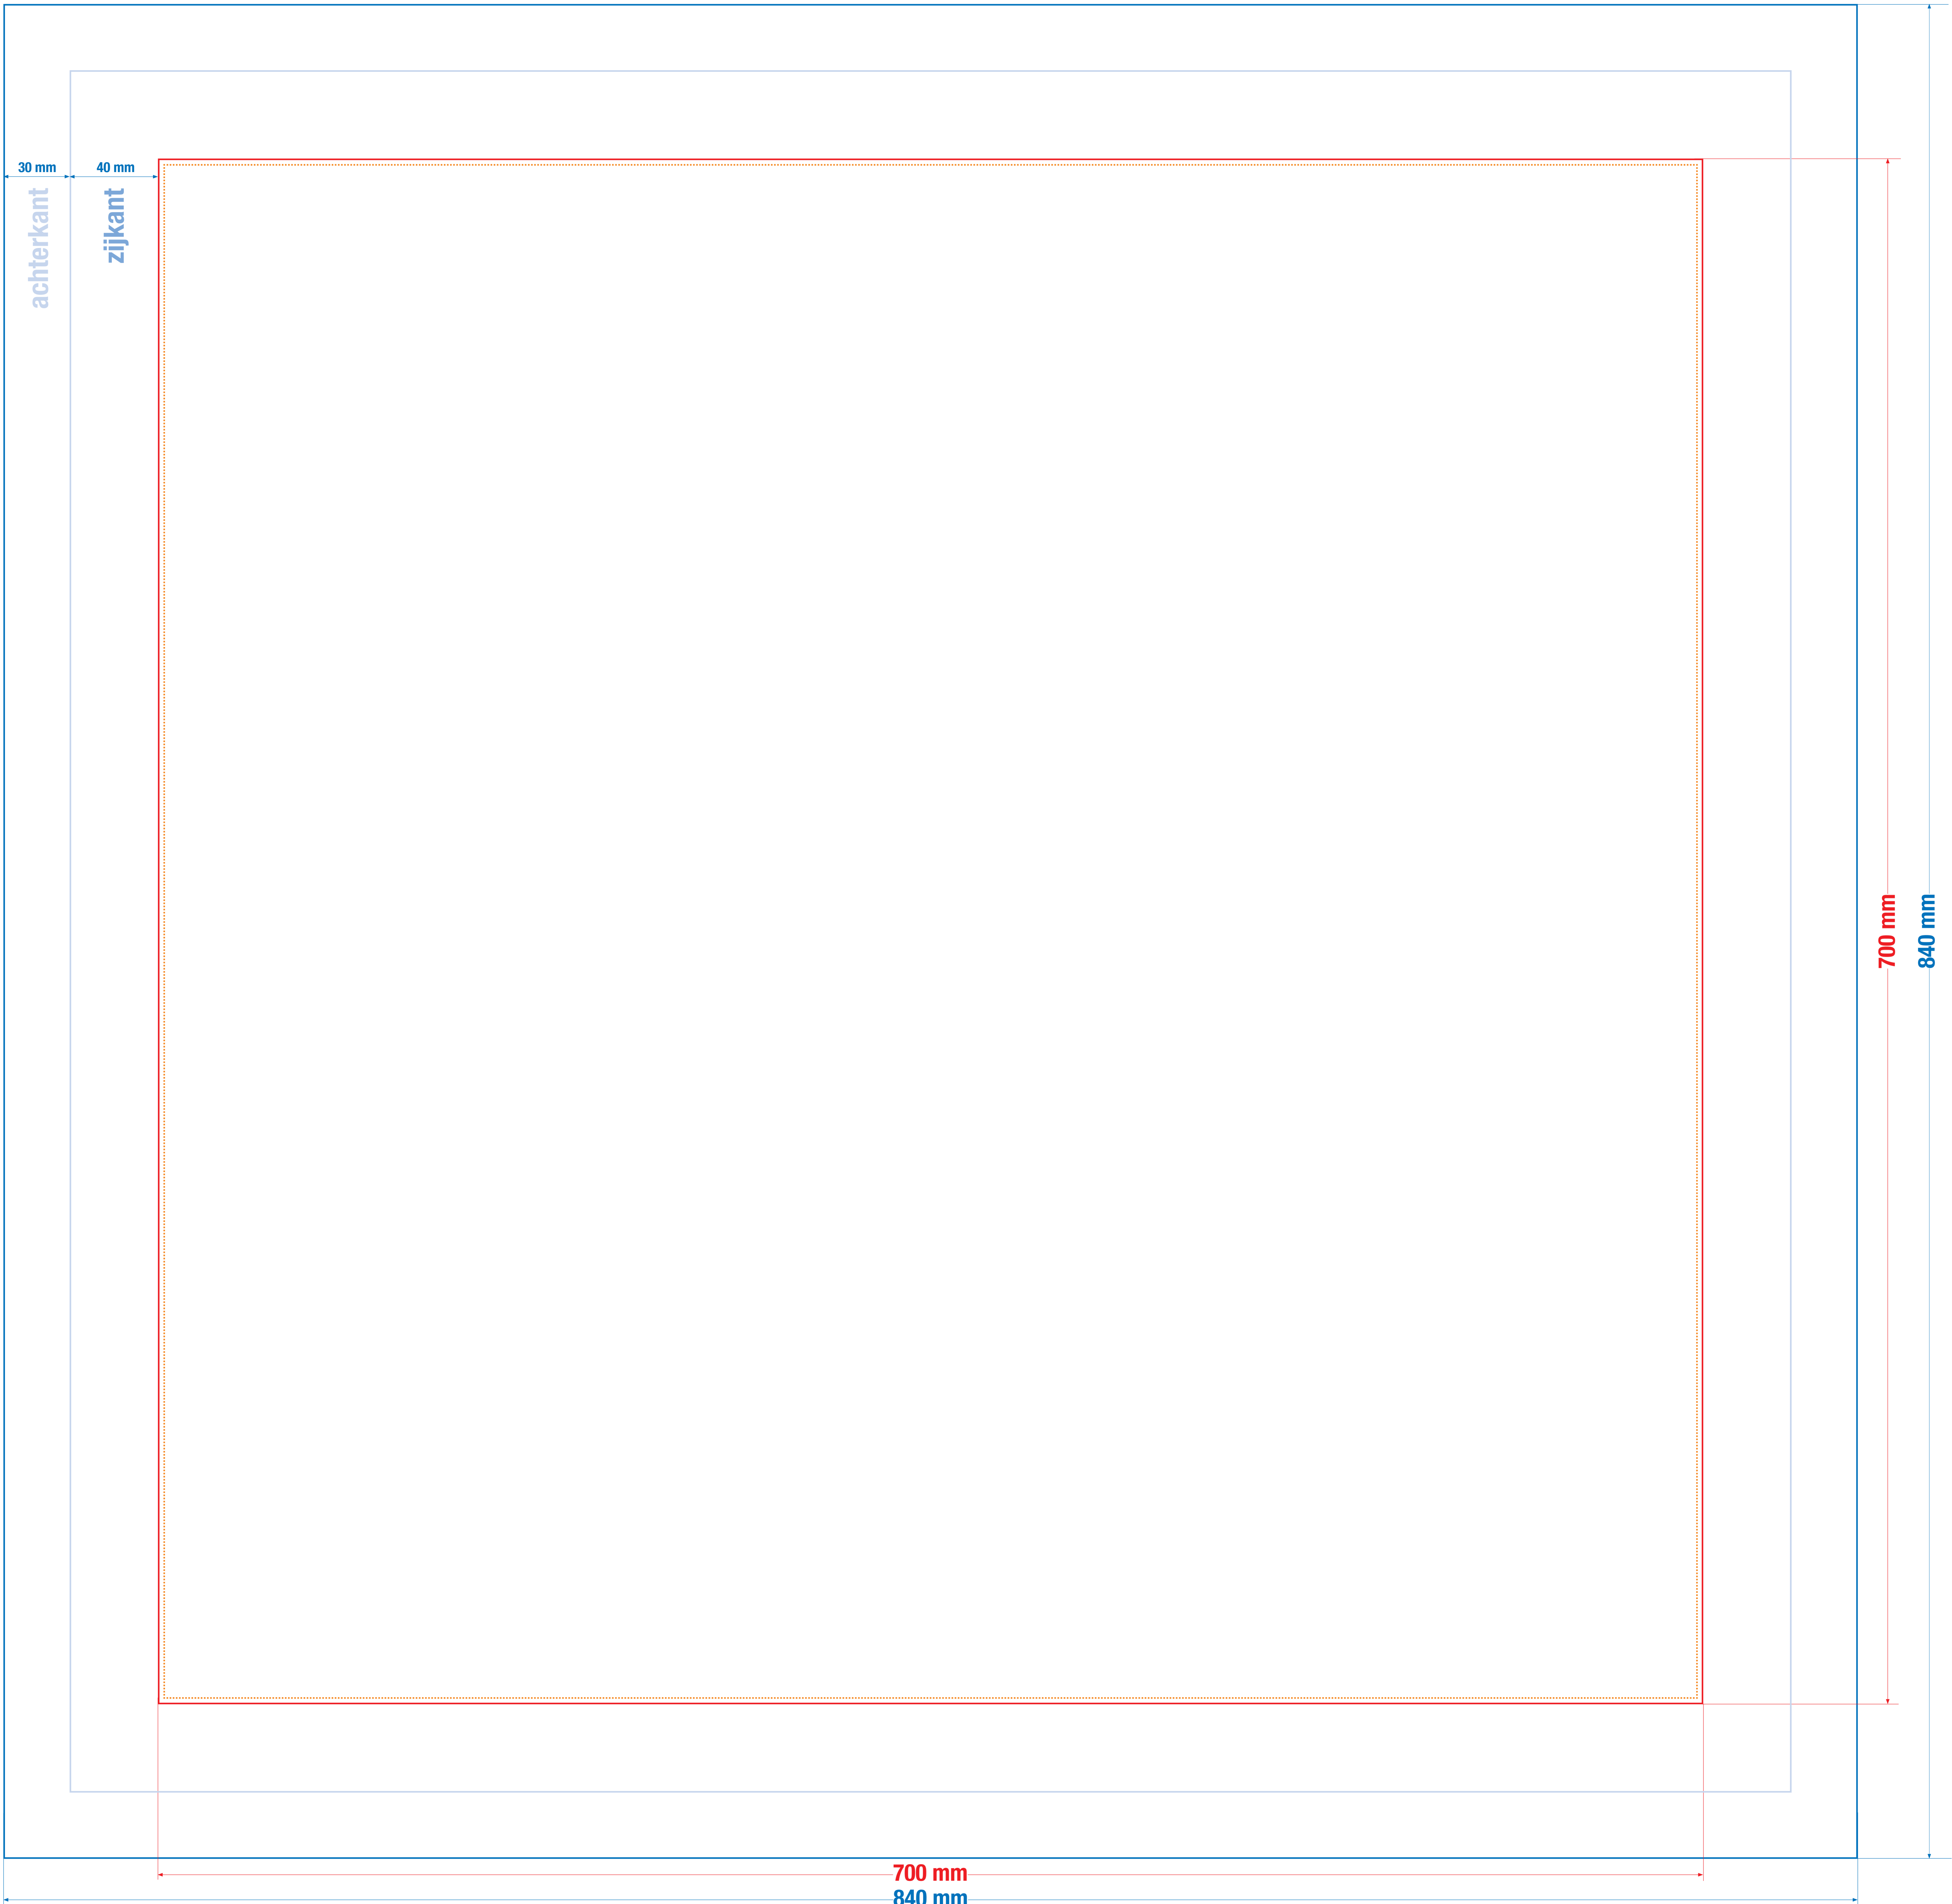

700 x 700 mm
kader 40 mm dik

DIT IS EEN SJABLON DAT JE ALS APARTE LAAG KAN IMPORTEREN IN JE OPMAAKPROGRAMMA. VERGEET NIET DEZE LAAG UIT TE ZETTEN VOOR JE DE PDF SCHRIJFT.

BRUTO FORMAAT [netto formaat + 50 mm afloop rondom. Laat bvb. je achtergrondbeeld doorlopen] • NETTO FORMAAT [voorkant kader]
VEILIGHEIDZONE [blijf met uw tekst of andere belangrijke informatie minimum 5 mm binnen het netto formaat]