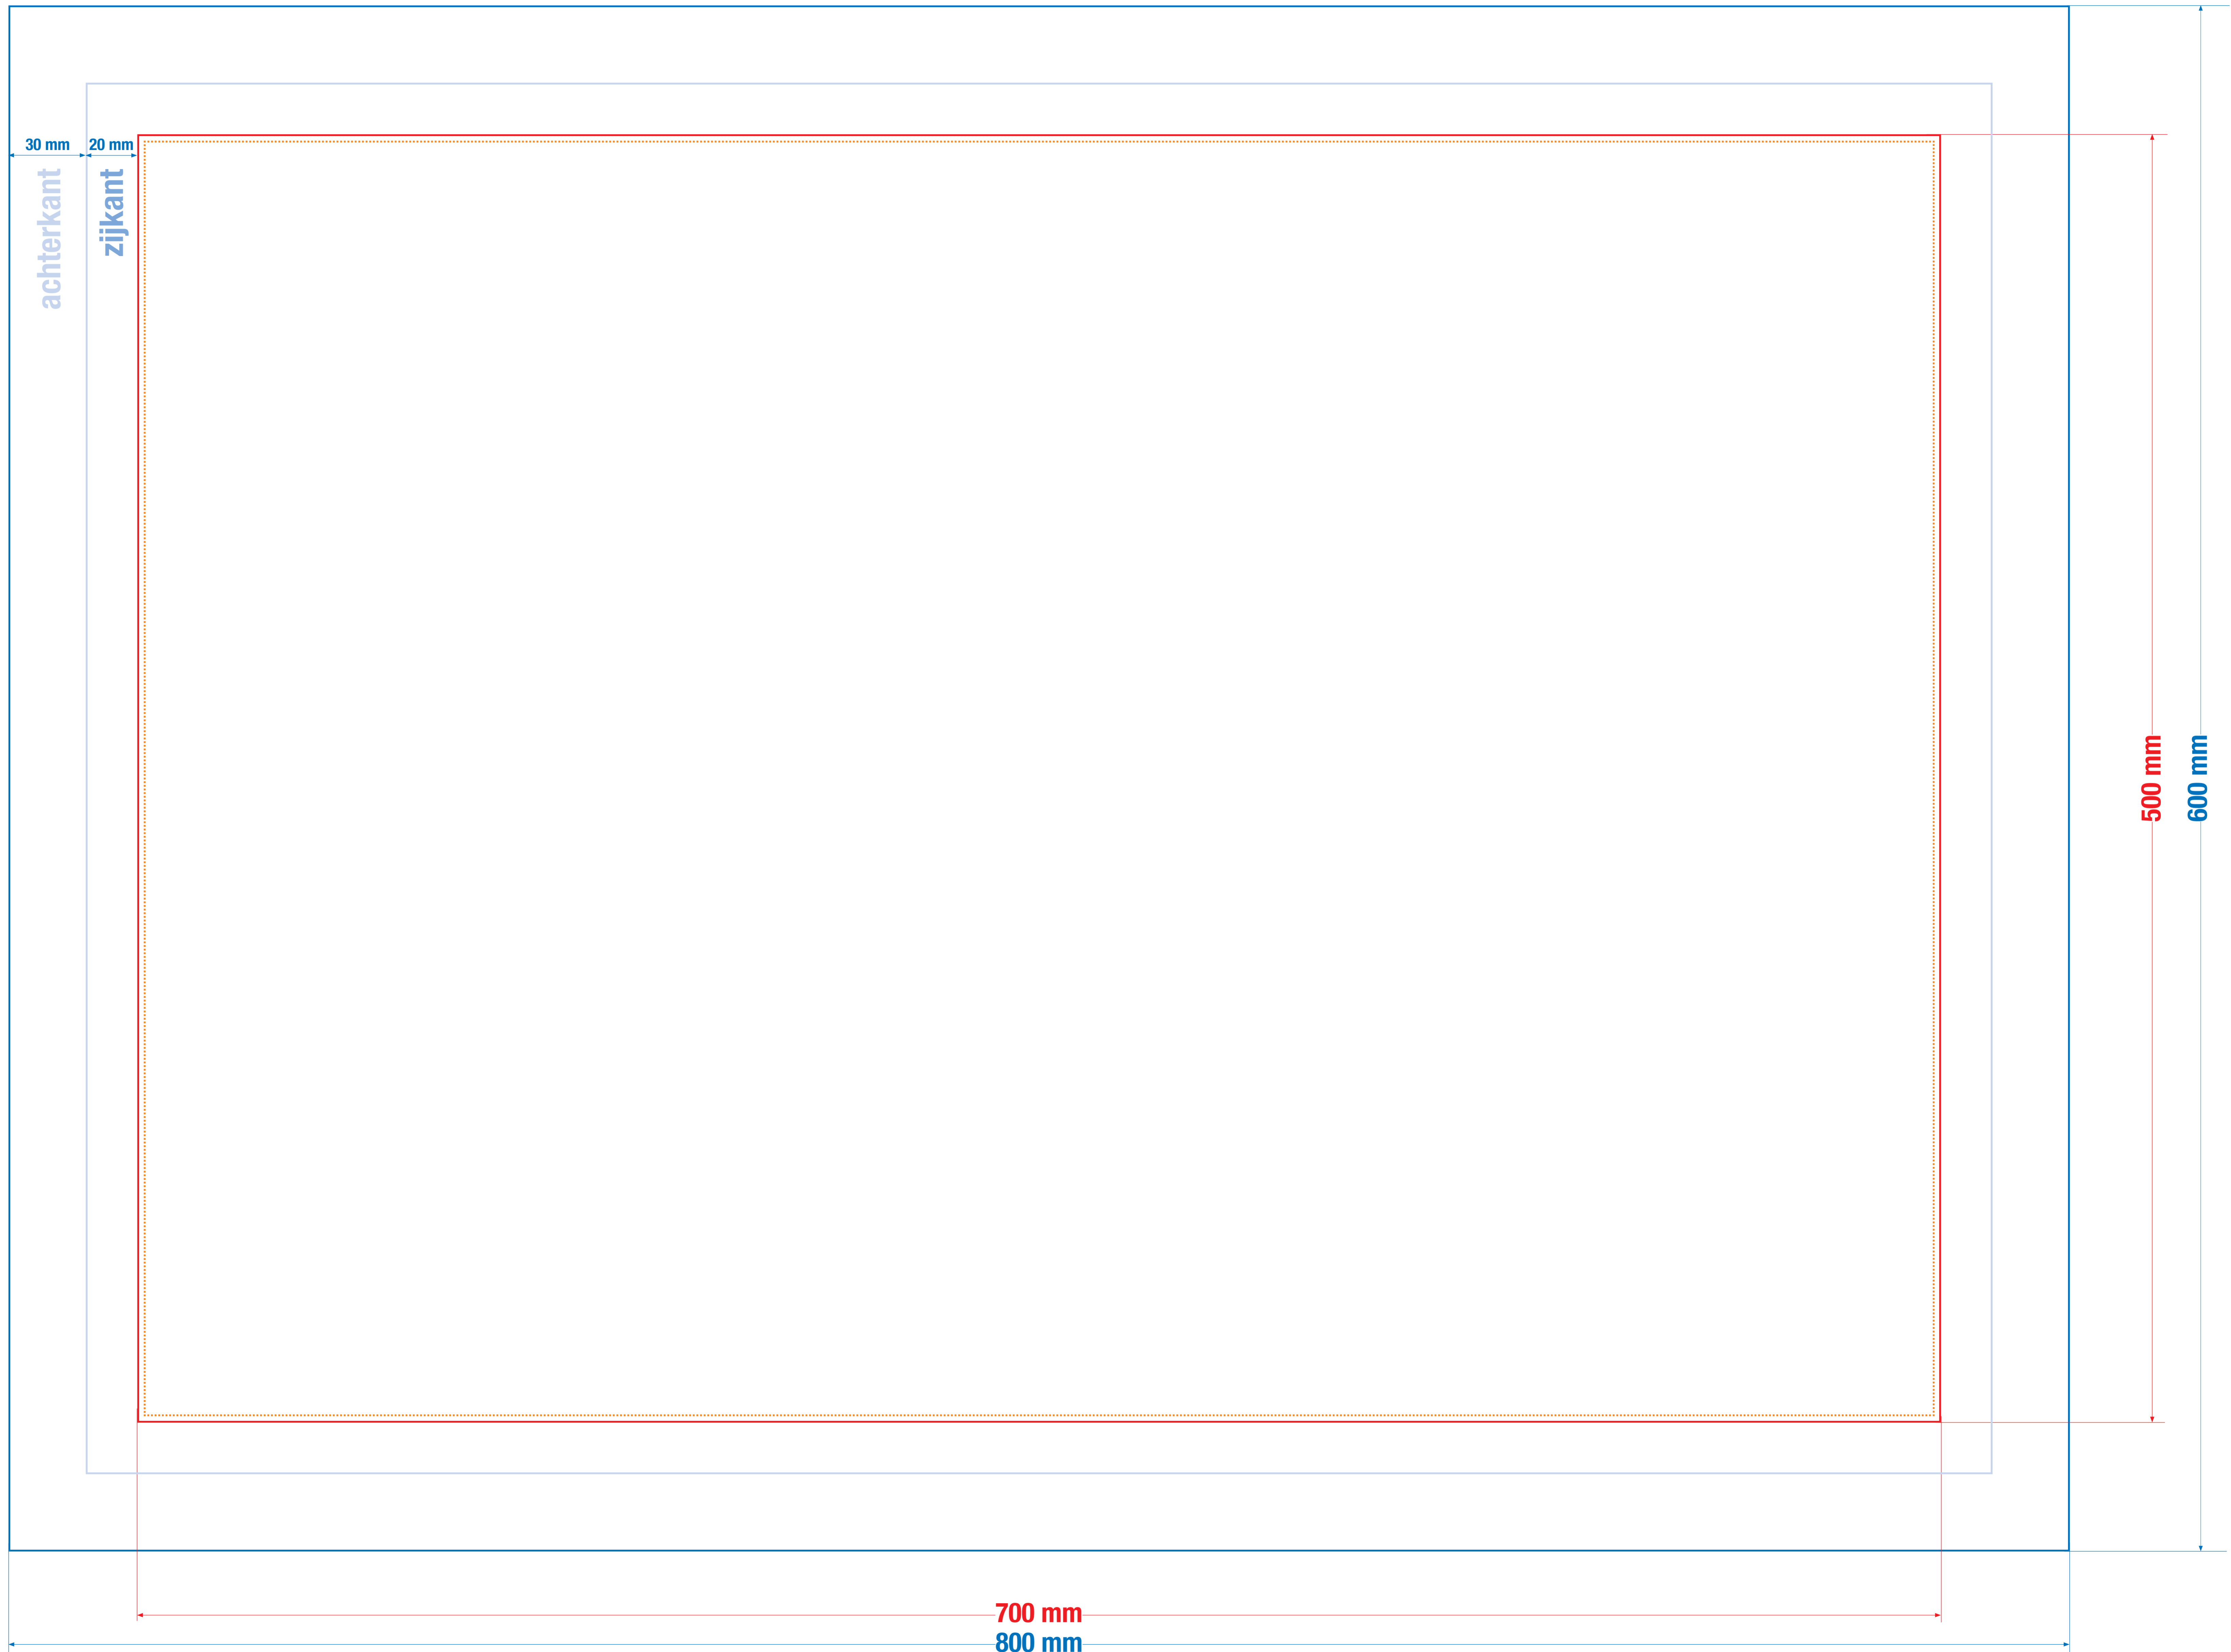

700 x 500 mm
kader 20 mm dik

DIT IS EEN SJABLOON DAT JE ALS APARTE LAAG KAN IMPORTEREN IN JE OPMAAKPROGRAMMA. VERGEET NIET DEZE LAAG UIT TE ZETTEN VOOR JE DE PDF SCHRIJFT.

BRUTO FORMAAT [netto formaat + 50 mm afloop rondom. Laat bvb. je achtergrondbeeld doorlopen] • NETTO FORMAAT [voorkant kader]
VEILIGHEIDZONE [blijf met uw tekst of andere belangrijke informatie minimum 5 mm binnen het netto formaat]