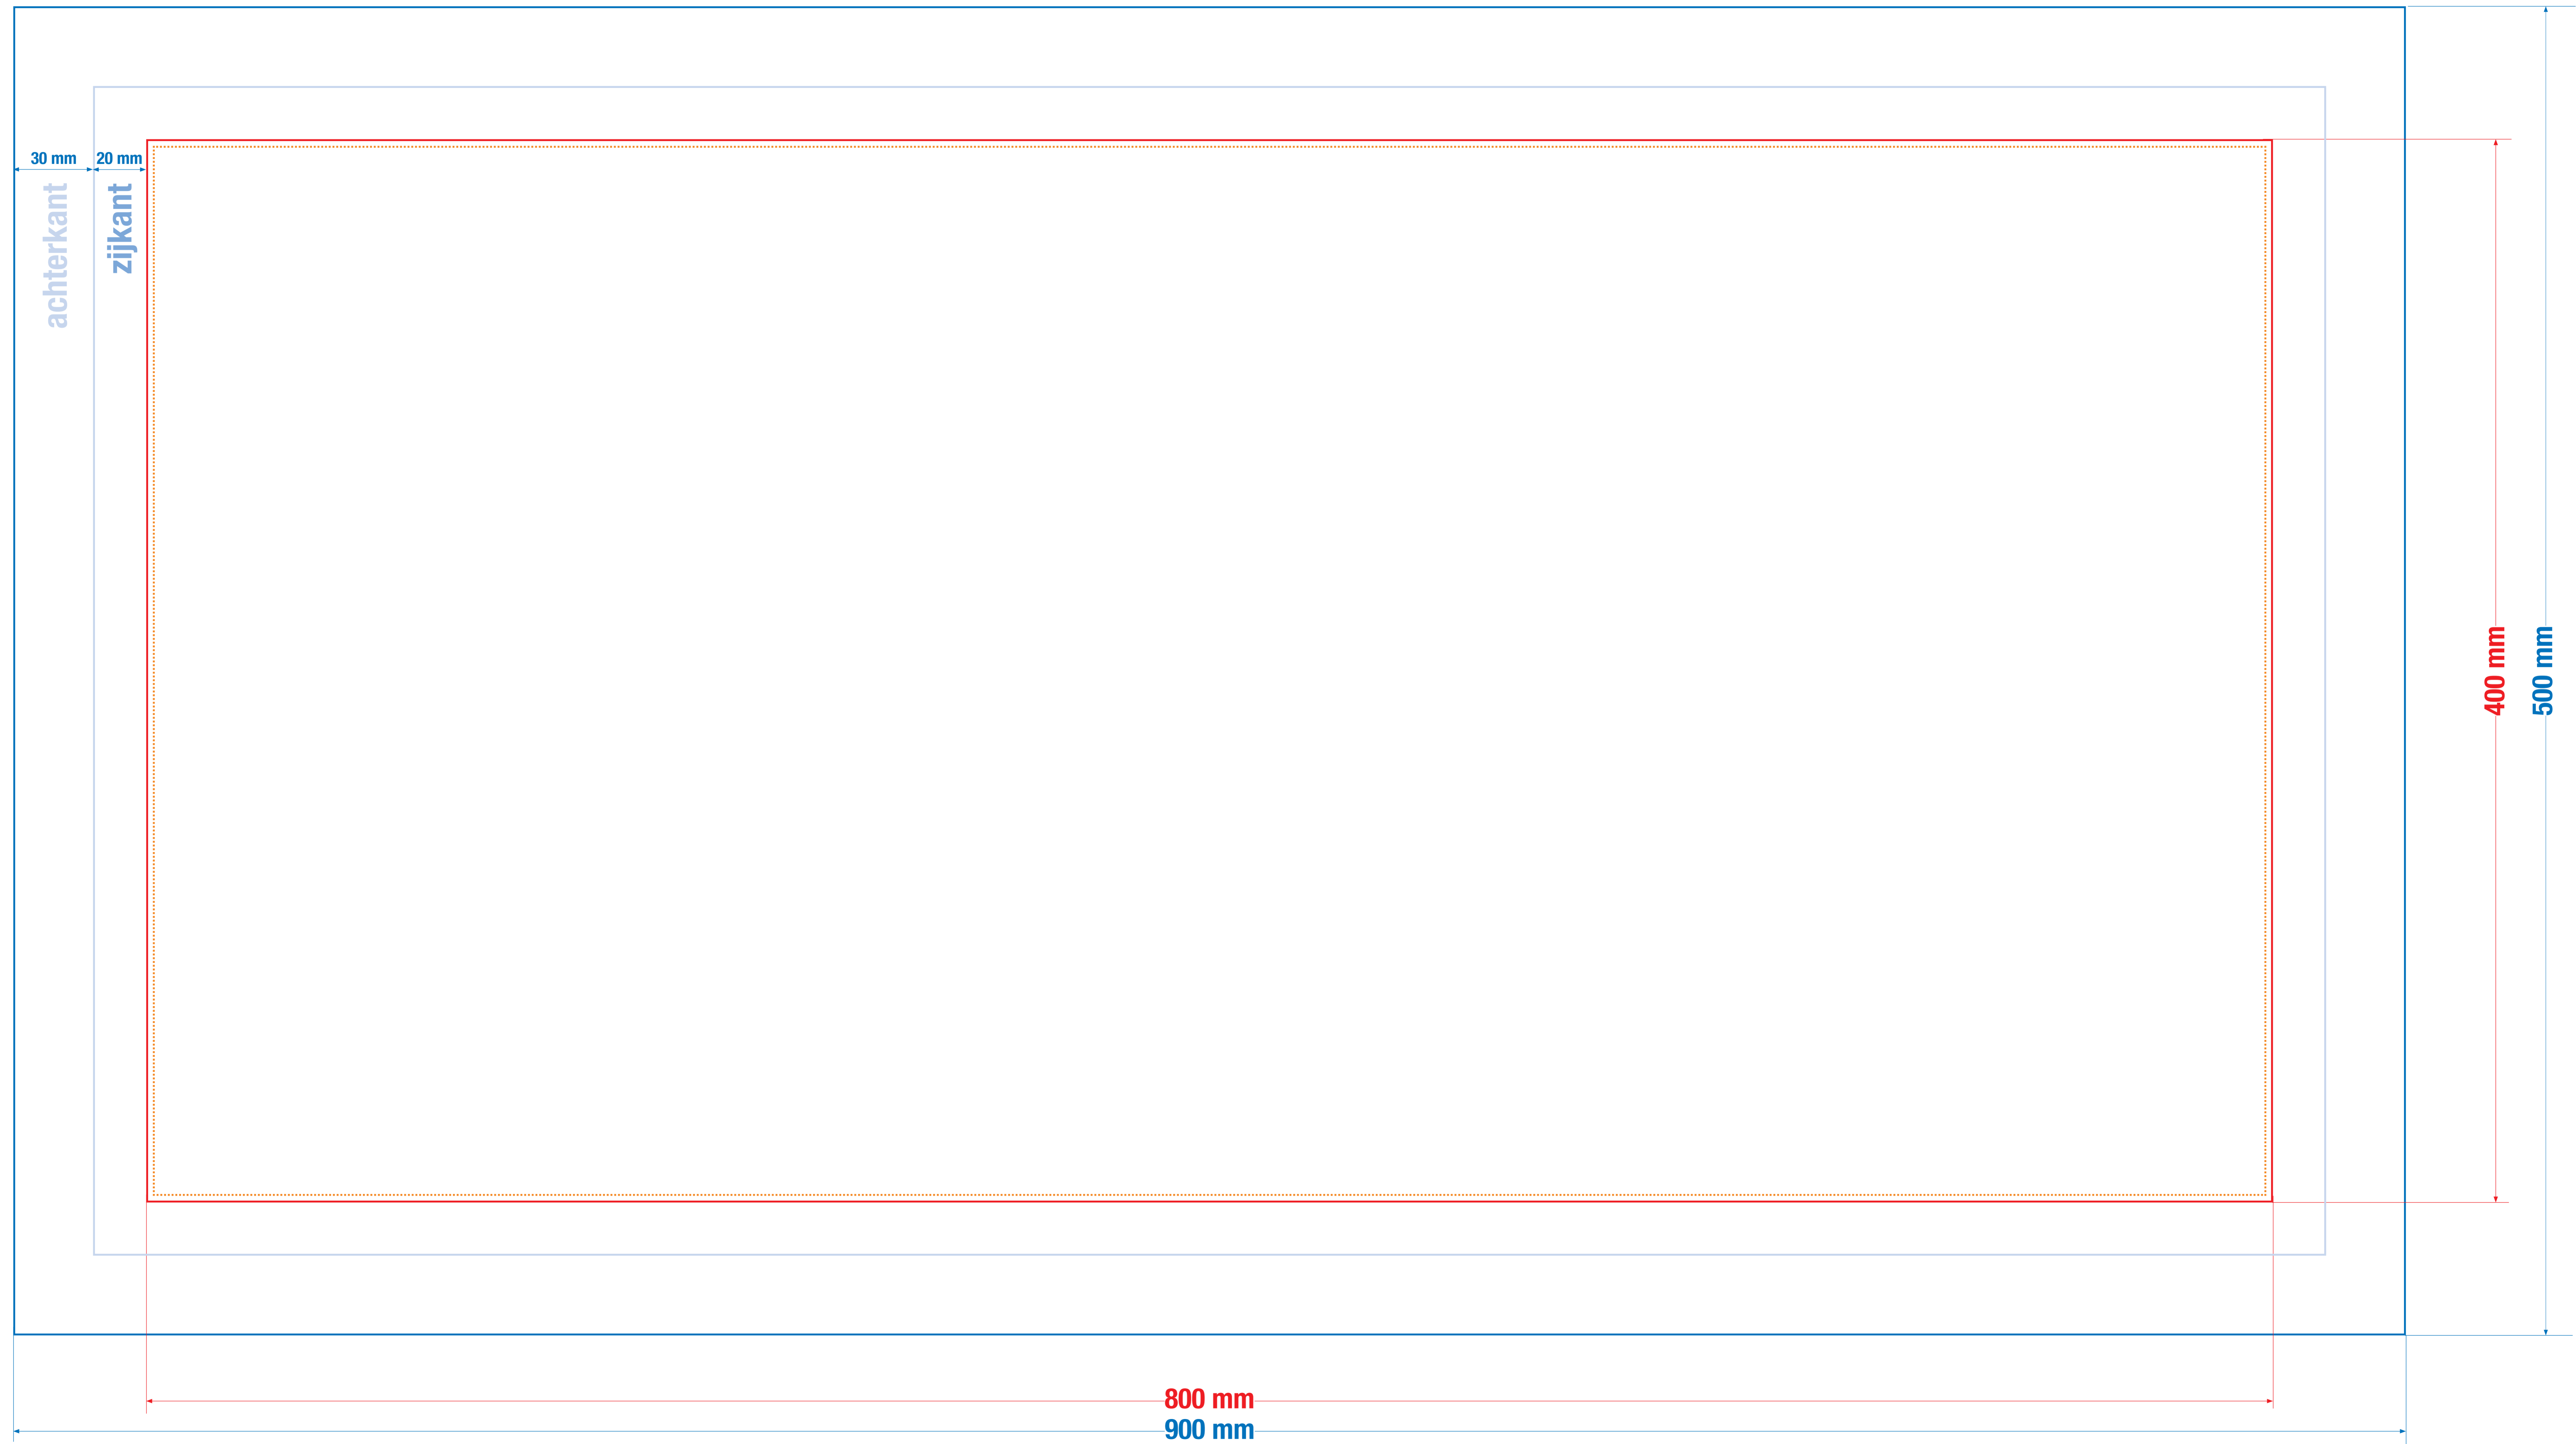

800 x 400 mm  
kader 20 mm dik

DIT IS EEN SJABLON DAT JE ALS APARTE LAAG KAN IMPORTEREN IN JE OPMAAKPROGRAMMA. VERGEET NIET DEZE LAAG UIT TE ZETTEN VOOR JE DE PDF SCHRIJFT.

BRUTO FORMAAT [netto formaat + 50 mm afloop rondom. Laat bvb. je achtergrondbeeld doorlopen] • NETTO FORMAAT [voorkant kader]  
VEILIGHEIDZONE [blijf met uw tekst of andere belangrijke informatie minimum 5 mm binnen het netto formaat]