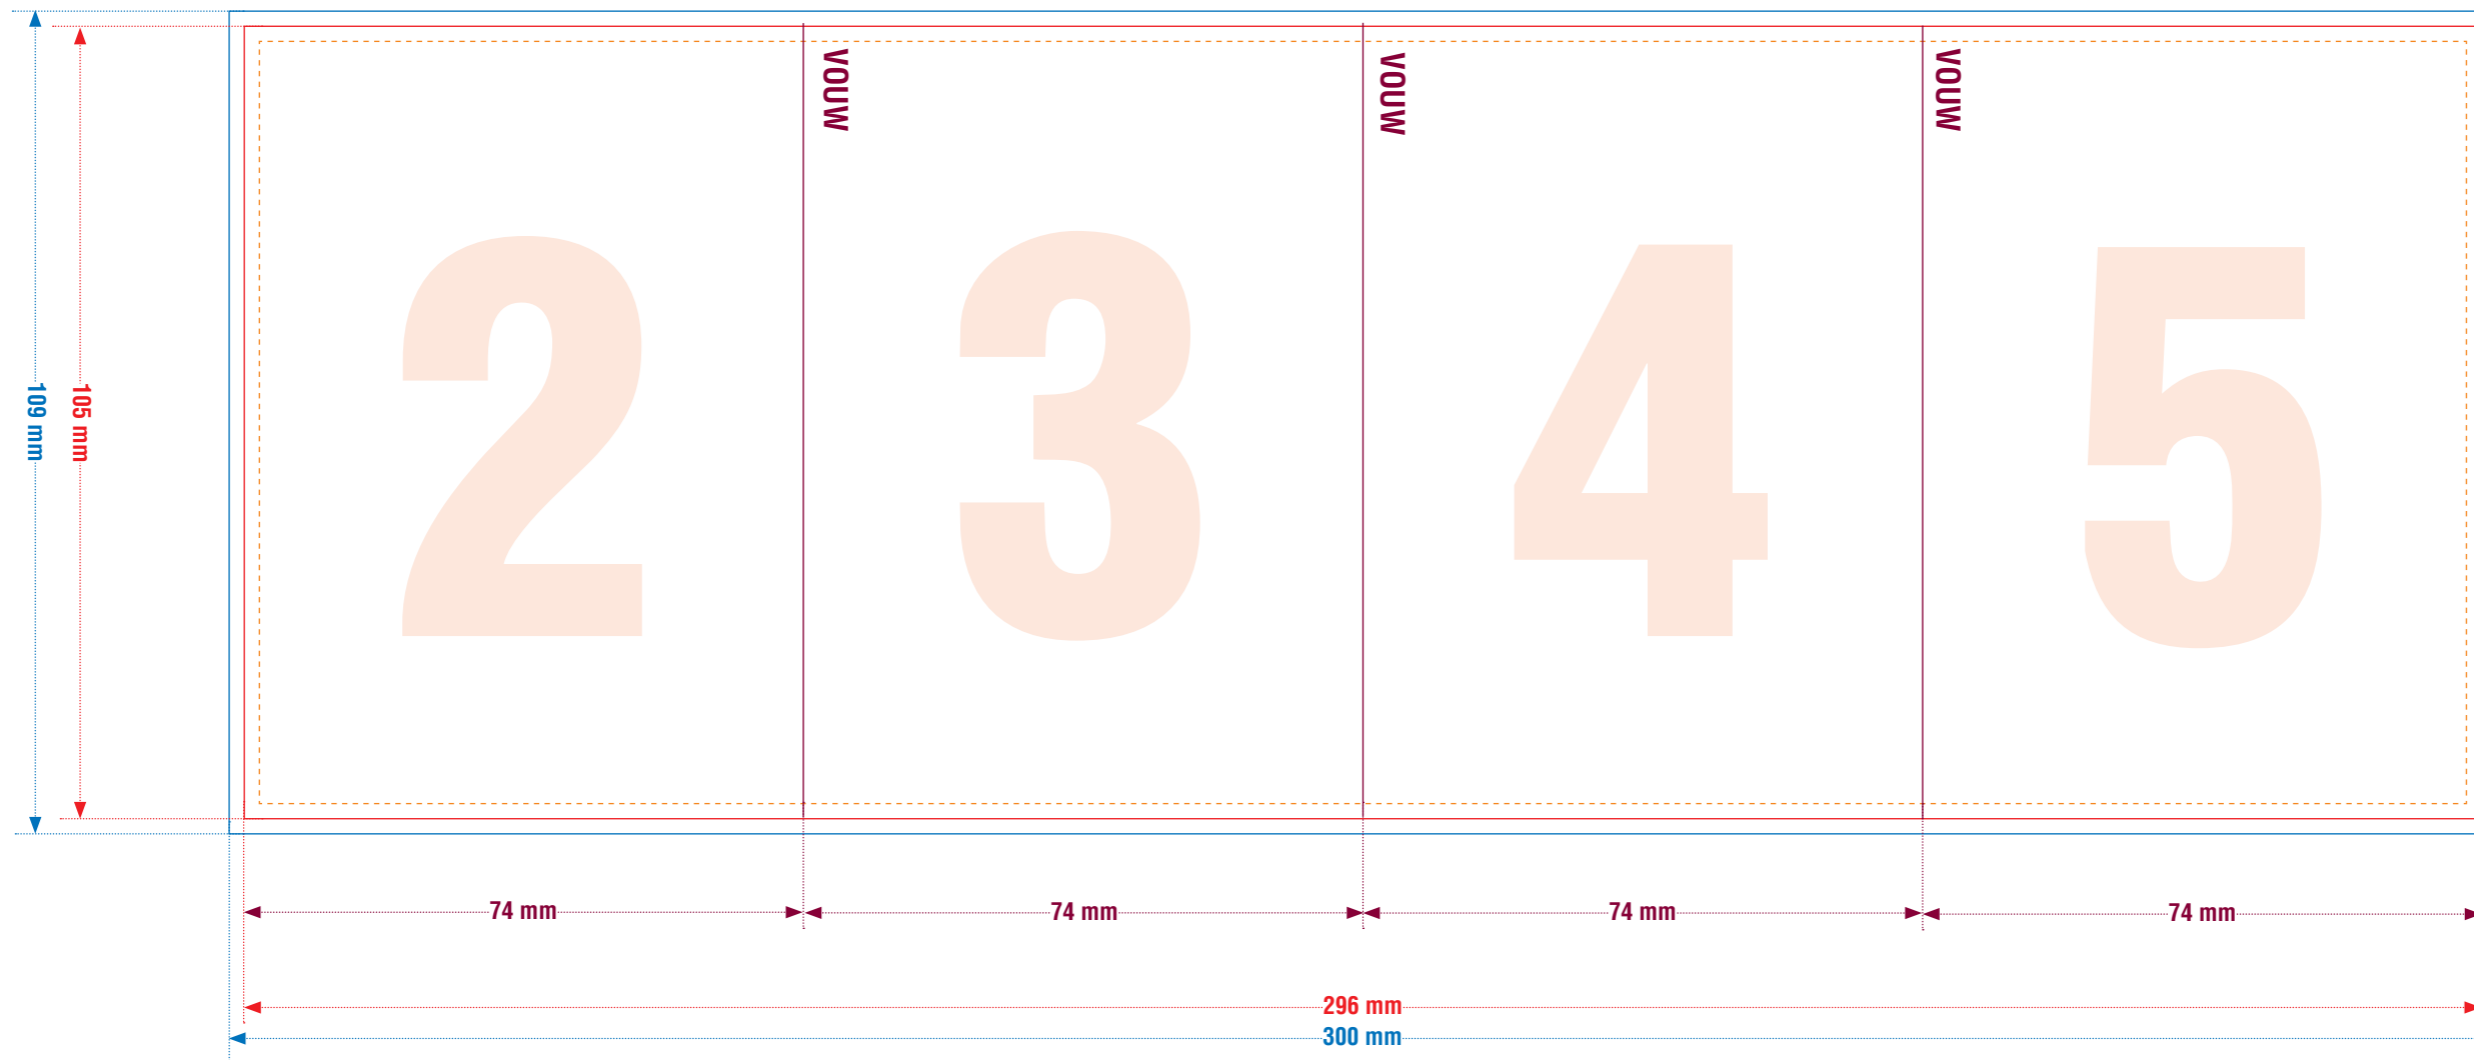

# FOLDER 4 x A7 staand zigzag

open : 296 x 105 mm  
gesloten : 74 x 105 mm

RECTOZIJDE = BUITENKANT

DIT IS EEN SJABLON DAT JE ALS APARTE LAAG KAN IMPORTEREN IN JE OPMAAKPROGRAMMA. VERGEET DEZE LAAG NIET UIT TE ZETTEN VOOR JE DE PDF SCHRIJFT.

**BRUTO FORMAAT = bleedbox** [netto formaat + 2 mm afloop rondom. Laat bvb. je achtergrondbeeld doorlopen] • **NETTO FORMAAT = trimbox** [dit is het uiteindelijk versneden formaat]

**VEILIGHEIDSZONE** [blijf met uw tekst of andere belangrijke informatie minimum 2 mm binnen het netto formaat] • **VOUWLIJN** [op deze plaatsen wordt de folder 4 x gevouwen; de recto-zijde is de buitenkant, de verso-zijde is de binnenkant]

# FOLDER 4 x A7 staand zigzag

open : 296 x 105 mm  
gesloten : 74 x 105 mm

VERSOZIJDE = BINNENKANT

DIT IS EEN SJABLON DAT JE ALS APARTE LAAG KAN IMPORTEREN IN JE OPMAAKPROGRAMMA. VERGEET DEZE LAAG NIET UIT TE ZETTEN VOOR JE DE PDF SCHRIJFT.

**BRUTO FORMAAT = bleedbox** [netto formaat + 2 mm aflow rondom. Laat bvb. je achtergrondbeeld doorlopen] • **NETTO FORMAAT = trimbox** [dit is het uiteindelijk versneden formaat]  
**VEILIGHEIDSZONE** [blijf met uw tekst of andere belangrijke informatie minimum 2 mm binnen het netto formaat] • **VOUWLIJN** [op deze plaatsen wordt de folder 4 x gevouwen; de recto-zijde is de buitenkant, de verso-zijde is de binnenkant]