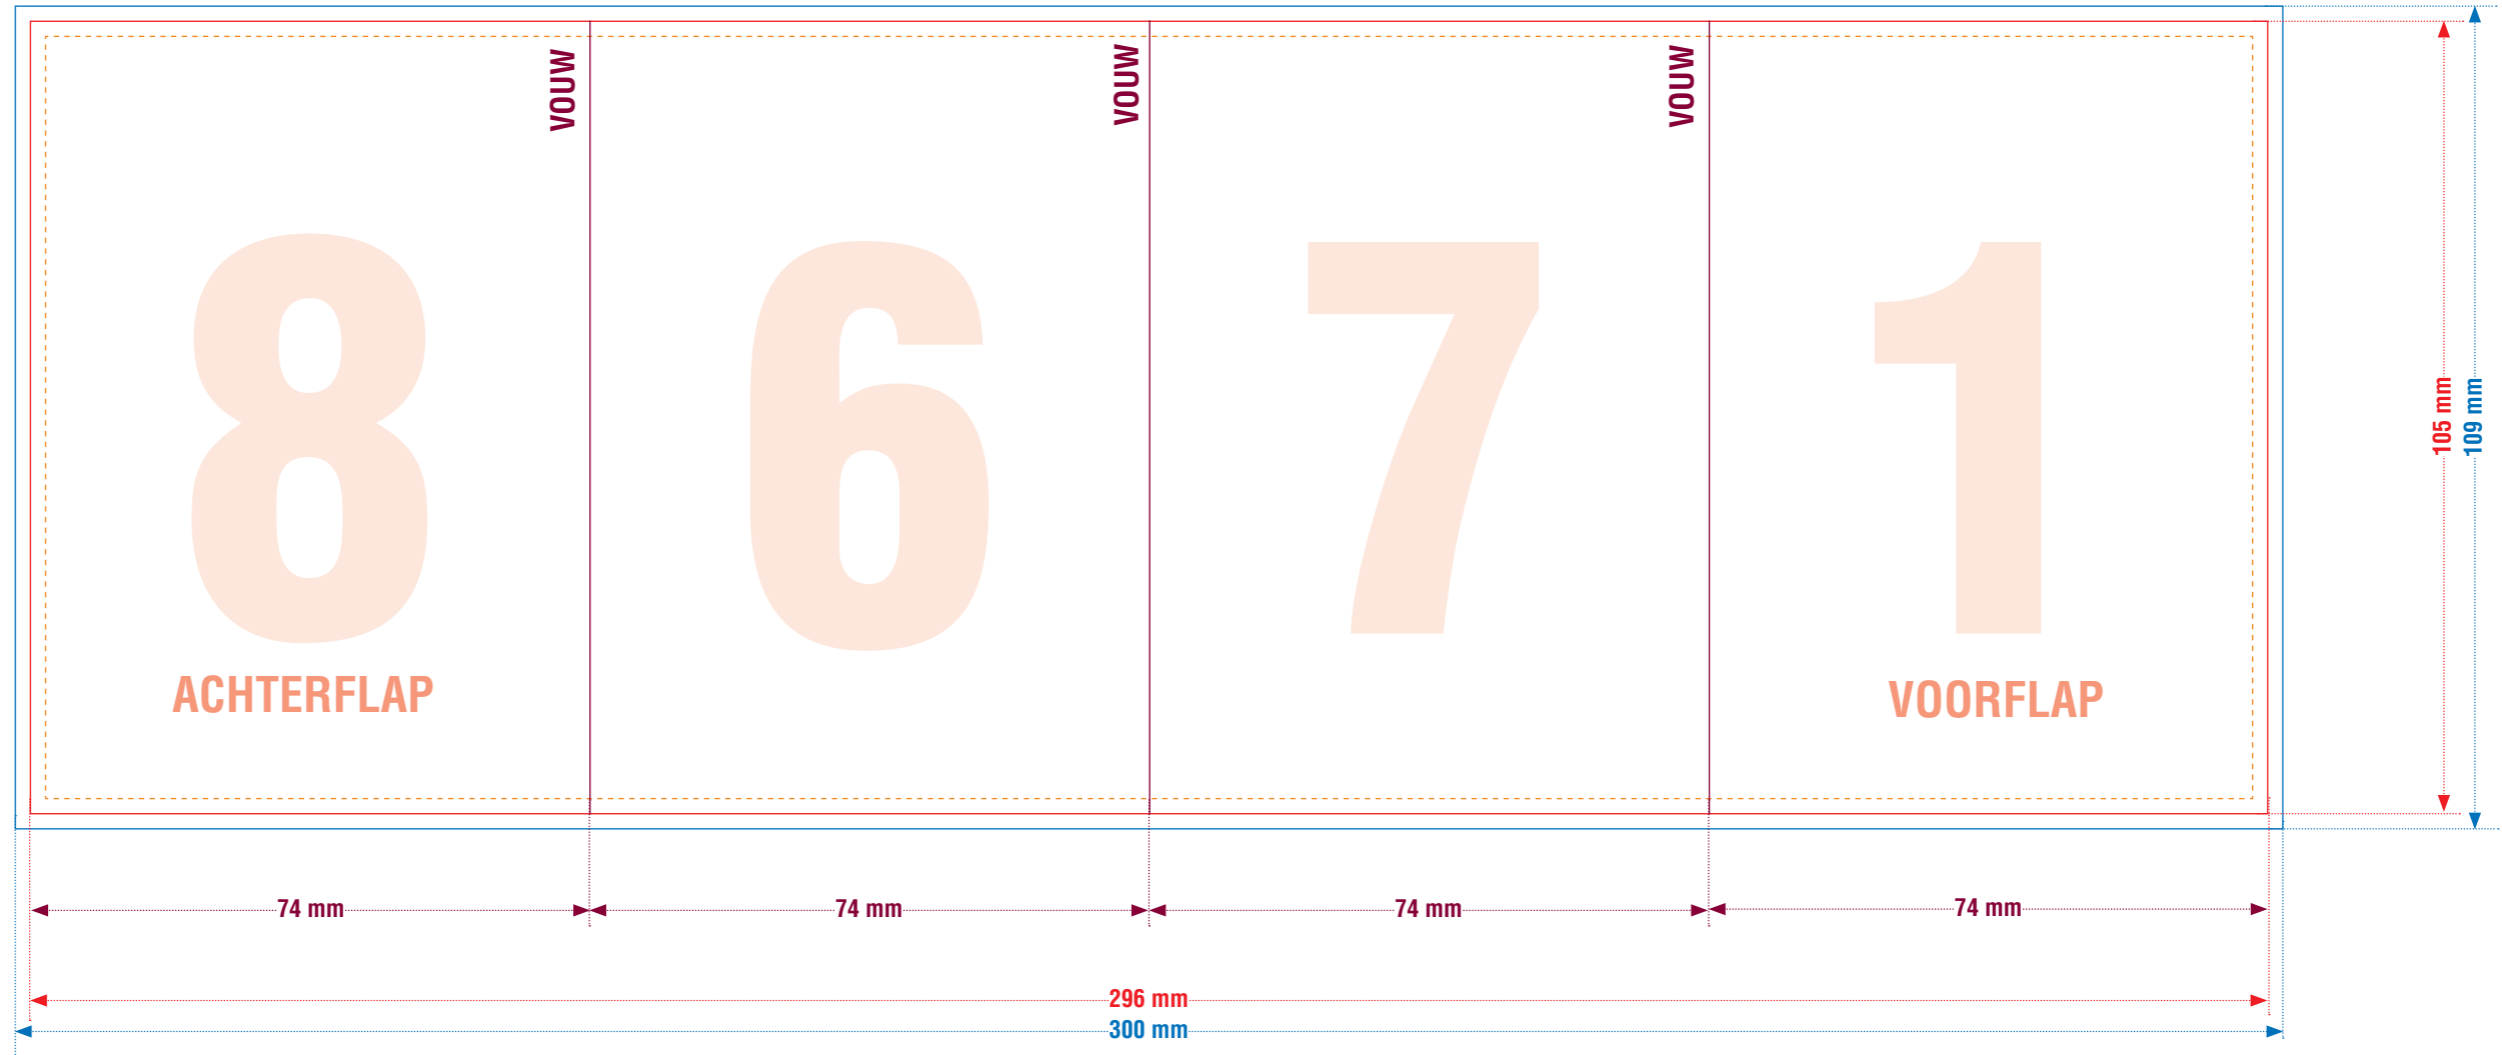

# FOLDER 4 x A7 staand zigzag

open : 296 x 105 mm  
gesloten : 74 x 105 mm

RECTOZIJDE = BUITENKANT

DIT IS EEN SJABLON DAT JE ALS APARTE LAAG KAN IMPORTEREN IN JE OPMAAKPROGRAMMA. VERGEET DEZE LAAG NIET UIT TE ZETTEN VOOR JE DE PDF SCHRIJFT.

**BRUTO FORMAAT = bleedbox** [netto formaat + 2 mm afloop rondom. Laat bvb. je achtergrondbeeld doorlopen] • **NETTO FORMAAT = trimbox** [dit is het uiteindelijk versneden formaat]

**VEILIGHEIDSZONE** [blijf met uw tekst of andere belangrijke informatie minimum 2 mm binnen het netto formaat] • **VOUWLIJN** [op deze plaatsen wordt de folder 4 x gevouwen; de recto-zijde is de buitenkant, de verso-zijde is de binnenkant]

# FOLDER 4 x A7 staand zigzag

open : 296 x 105 mm  
gesloten : 74 x 105 mm

VERSOZIJDE = BINNENKANT

DIT IS EEN SJABLON DAT JE ALS APARTE LAAG KAN IMPORTEREN IN JE OPMAAKPROGRAMMA. VERGEET DEZE LAAG NIET UIT TE ZETTEN VOOR JE DE PDF SCHRIJFT.

**BRUTO FORMAAT = bleedbox** [netto formaat + 2 mm aflow rondom. Laat bvb. je achtergrondbeeld doorlopen] • **NETTO FORMAAT = trimbox** [dit is het uiteindelijk versneden formaat]  
**VEILIGHEIDSZONE** [blijf met uw tekst of andere belangrijke informatie minimum 2 mm binnen het netto formaat] • **VOUWLIJN** [op deze plaatsen wordt de folder 4 x gevouwen; de recto-zijde is de buitenkant, de verso-zijde is de binnenkant]