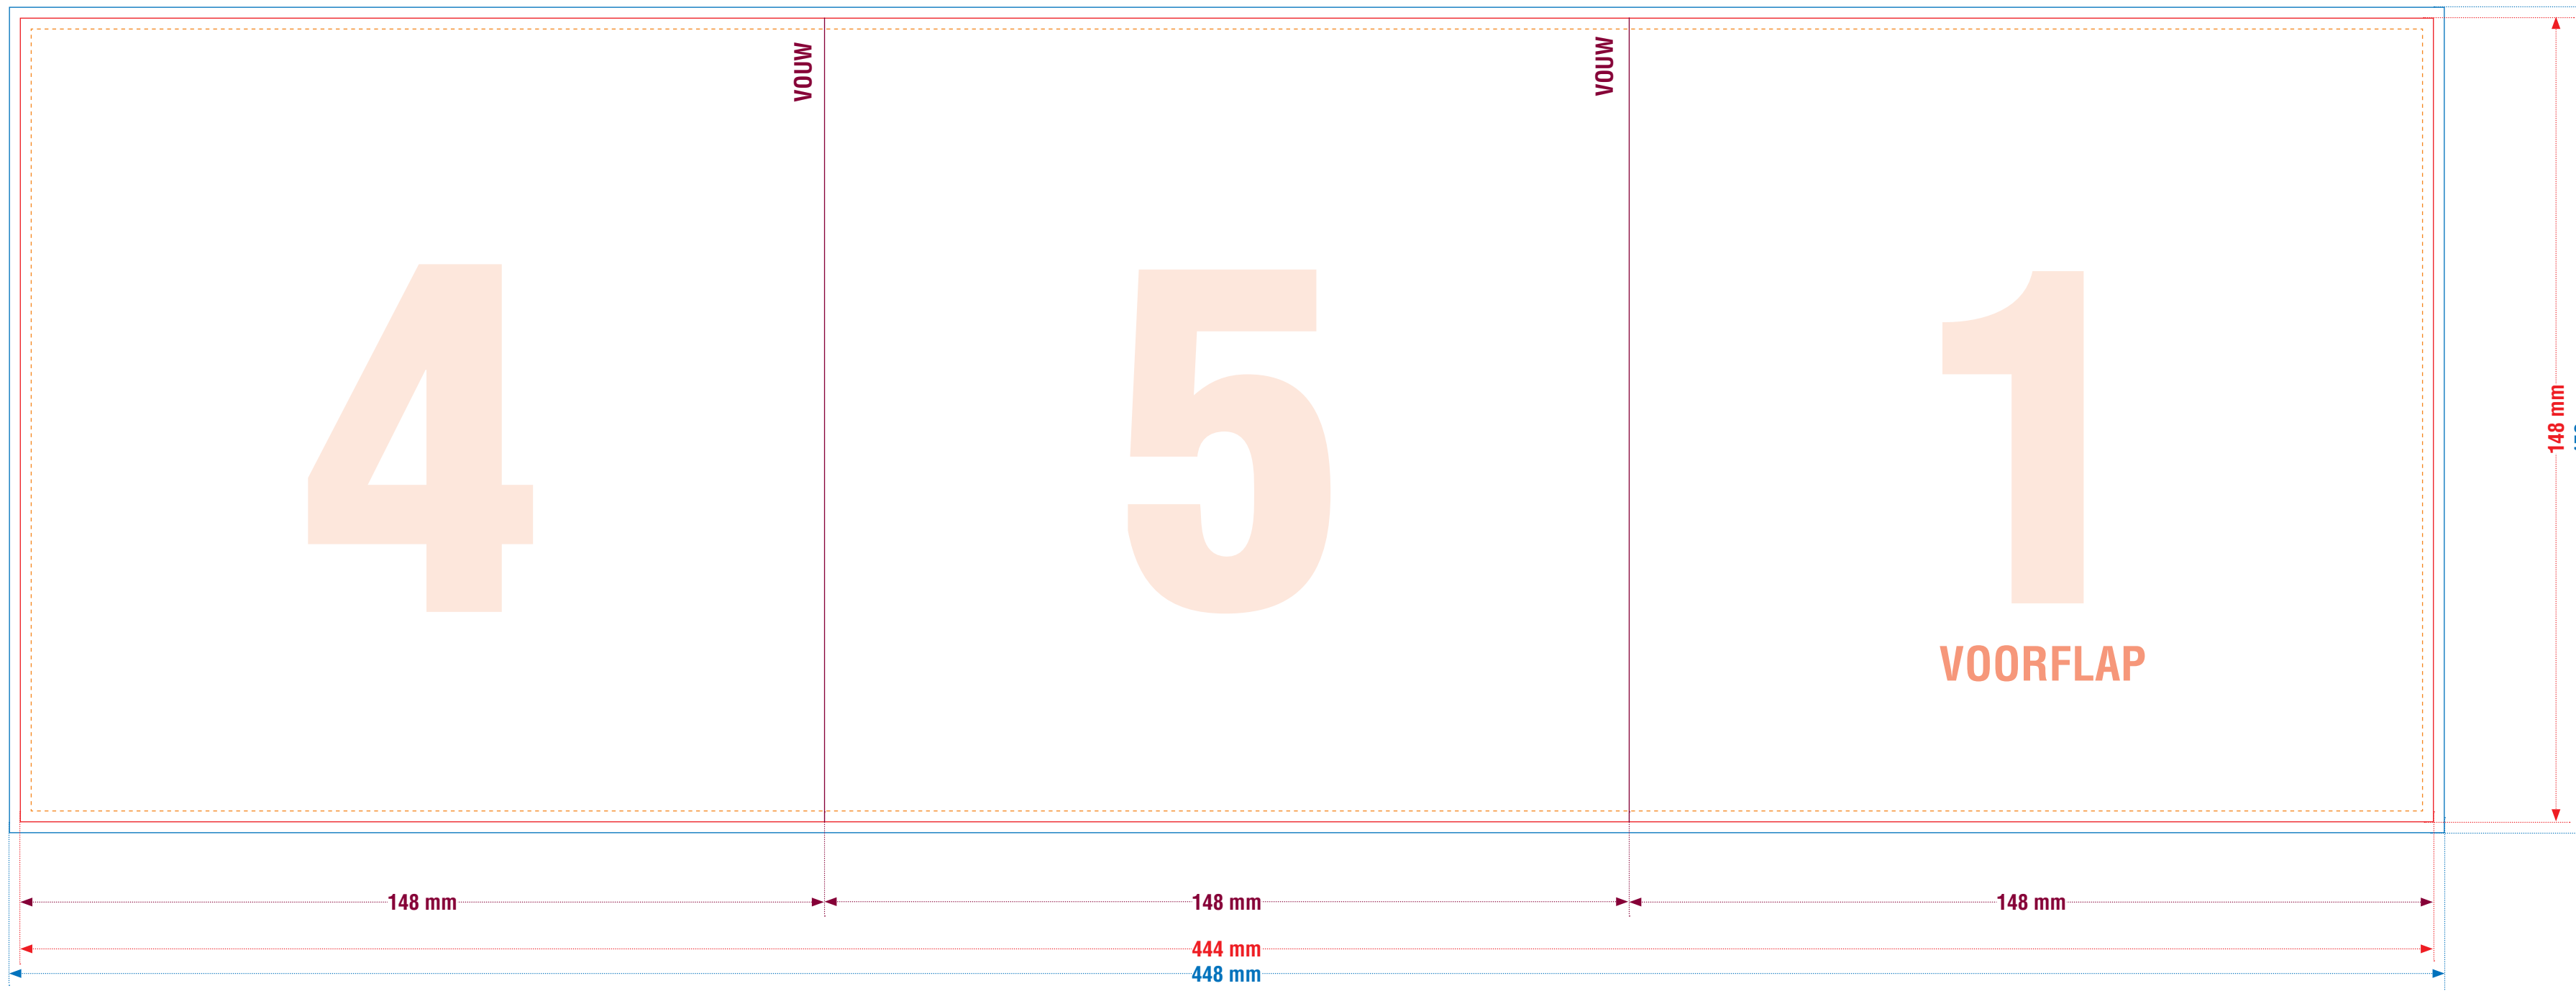

FOLDER 3 x CARRE 148 zig/zag

open : 444 x 148 mm
gesloten : 148 x 148 mm

RECTOZIJDE = BUITENKANT

DIT IS EEN SJABLOON DAT JE ALS APARTE LAAG KAN IMPORTEREN IN JE OPMAAKPROGRAMMA. VERGEET DEZE LAAG NIET UIT TE ZETTEN VOOR JE DE PDF SCHRIJFT.

BRUTO FORMAAT = bleedbox [netto formaat + 2 mm afloop rondom. Laat bvb. je achtergrondbeeld doorlopen] • **NETTO FORMAAT = trimbox** [dit is het uiteindelijk versneden formaat]
VEILIGHEIDSZONE [blijf met uw tekst of andere belangrijke informatie minimum 2 mm binnen het netto formaat] • **VOUWLIJN** [op deze plaats wordt de folder in 3 gevouwen; de recto-zijde is de buitenkant, de verso-zijde is de binnenkant]