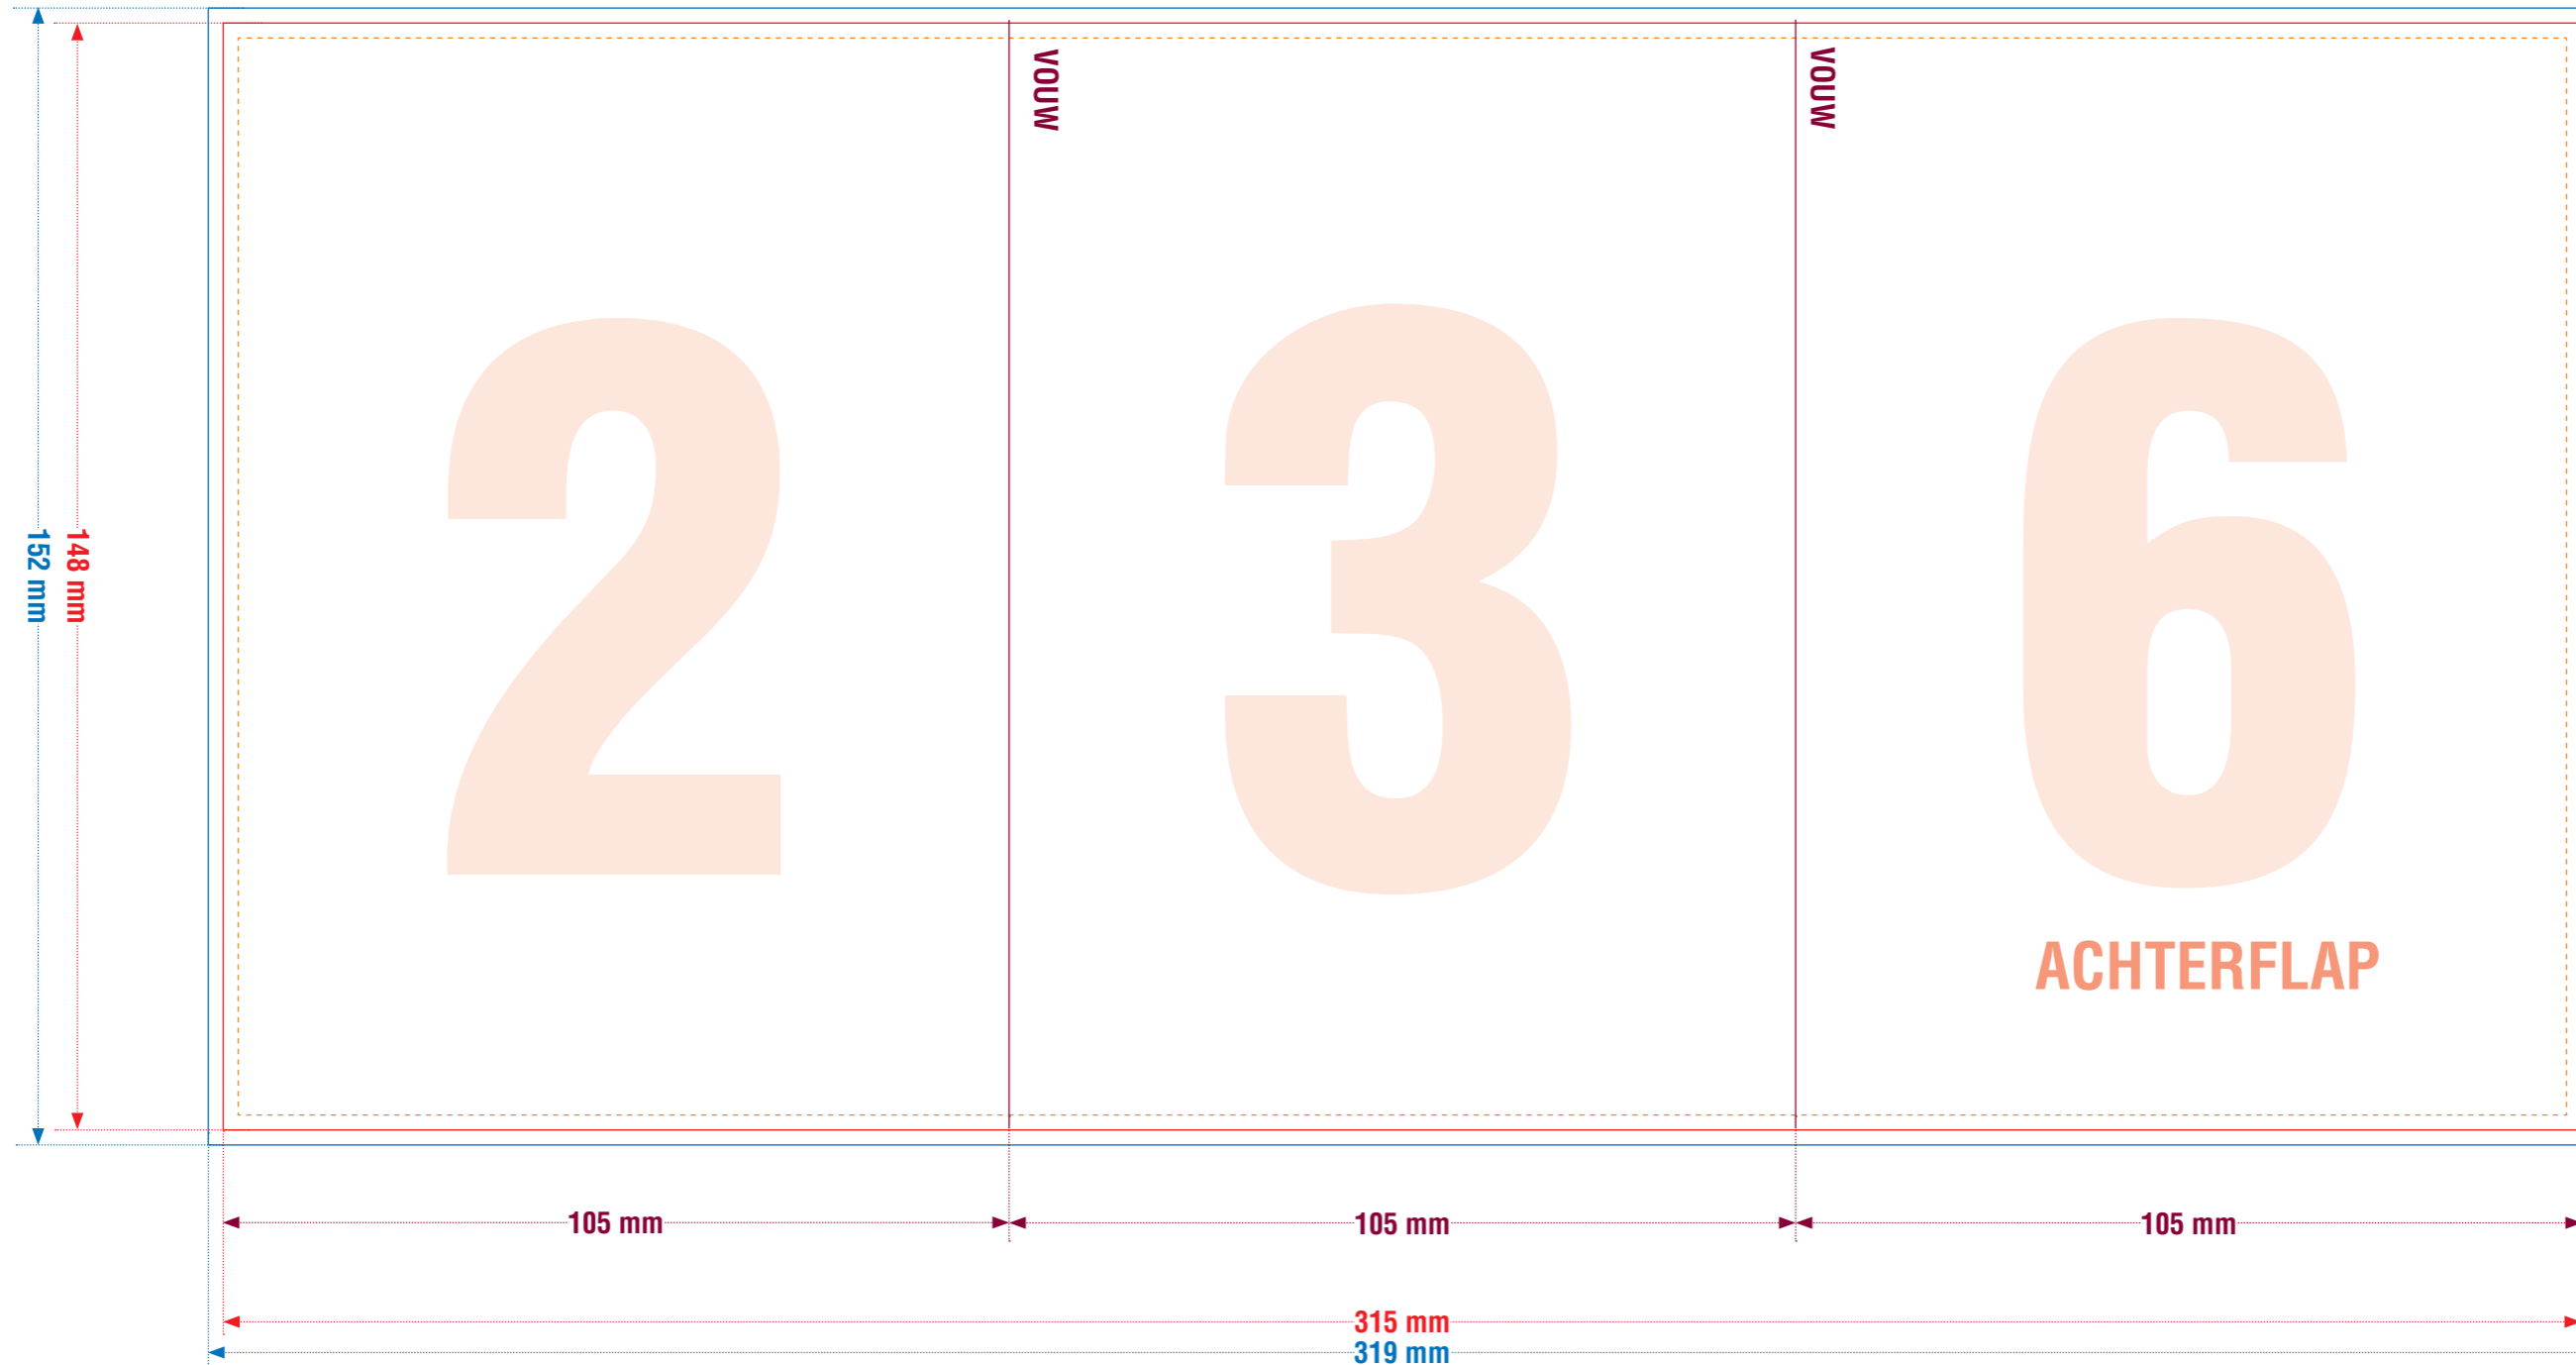

FOLDER 3 x A6 staand zig/zag

open : 315 x 148 mm

gesloten : 105 x 148 mm

RECTOZIJDE = BUITENKANT

DIT IS EEN SJABLON DAT JE ALS APARTE LAAG KAN IMPORTEREN IN JE OPMAAKPROGRAMMA. VERGEET DEZE LAAG NIET UIT TE ZETTEN VOOR JE DE PDF SCHRIJFT.

BRUTO FORMAAT = bleedbox [netto formaat + 2 mm afloop rondom. Laat bvb. je achtergrondbeeld doorlopen] • **NETTO FORMAAT = trimbox** [dit is het uiteindelijk versneden formaat]

VEILIGHEIDSZONE [blijf met uw tekst of andere belangrijke informatie minimum 2 mm binnen het netto formaat] • **VOUWLIJN** [op deze plaats wordt de folder in 3 gevouwen; de recto-zijde is de buitenkant, de verso-zijde is de binnenkant]

FOLDER 3 x A6 staand zig/zag

open : 315 x 148 mm
gesloten : 105 x 148 mm

VERSOZIJDE = BINNENKANT

DIT IS EEN SJABLOON DAT JE ALS APARTE LAAG KAN IMPORTEREN IN JE OPMAAKPROGRAMMA. VERGEET DEZE LAAG NIET UIT TE ZETTEN VOOR JE DE PDF SCHRIJFT.