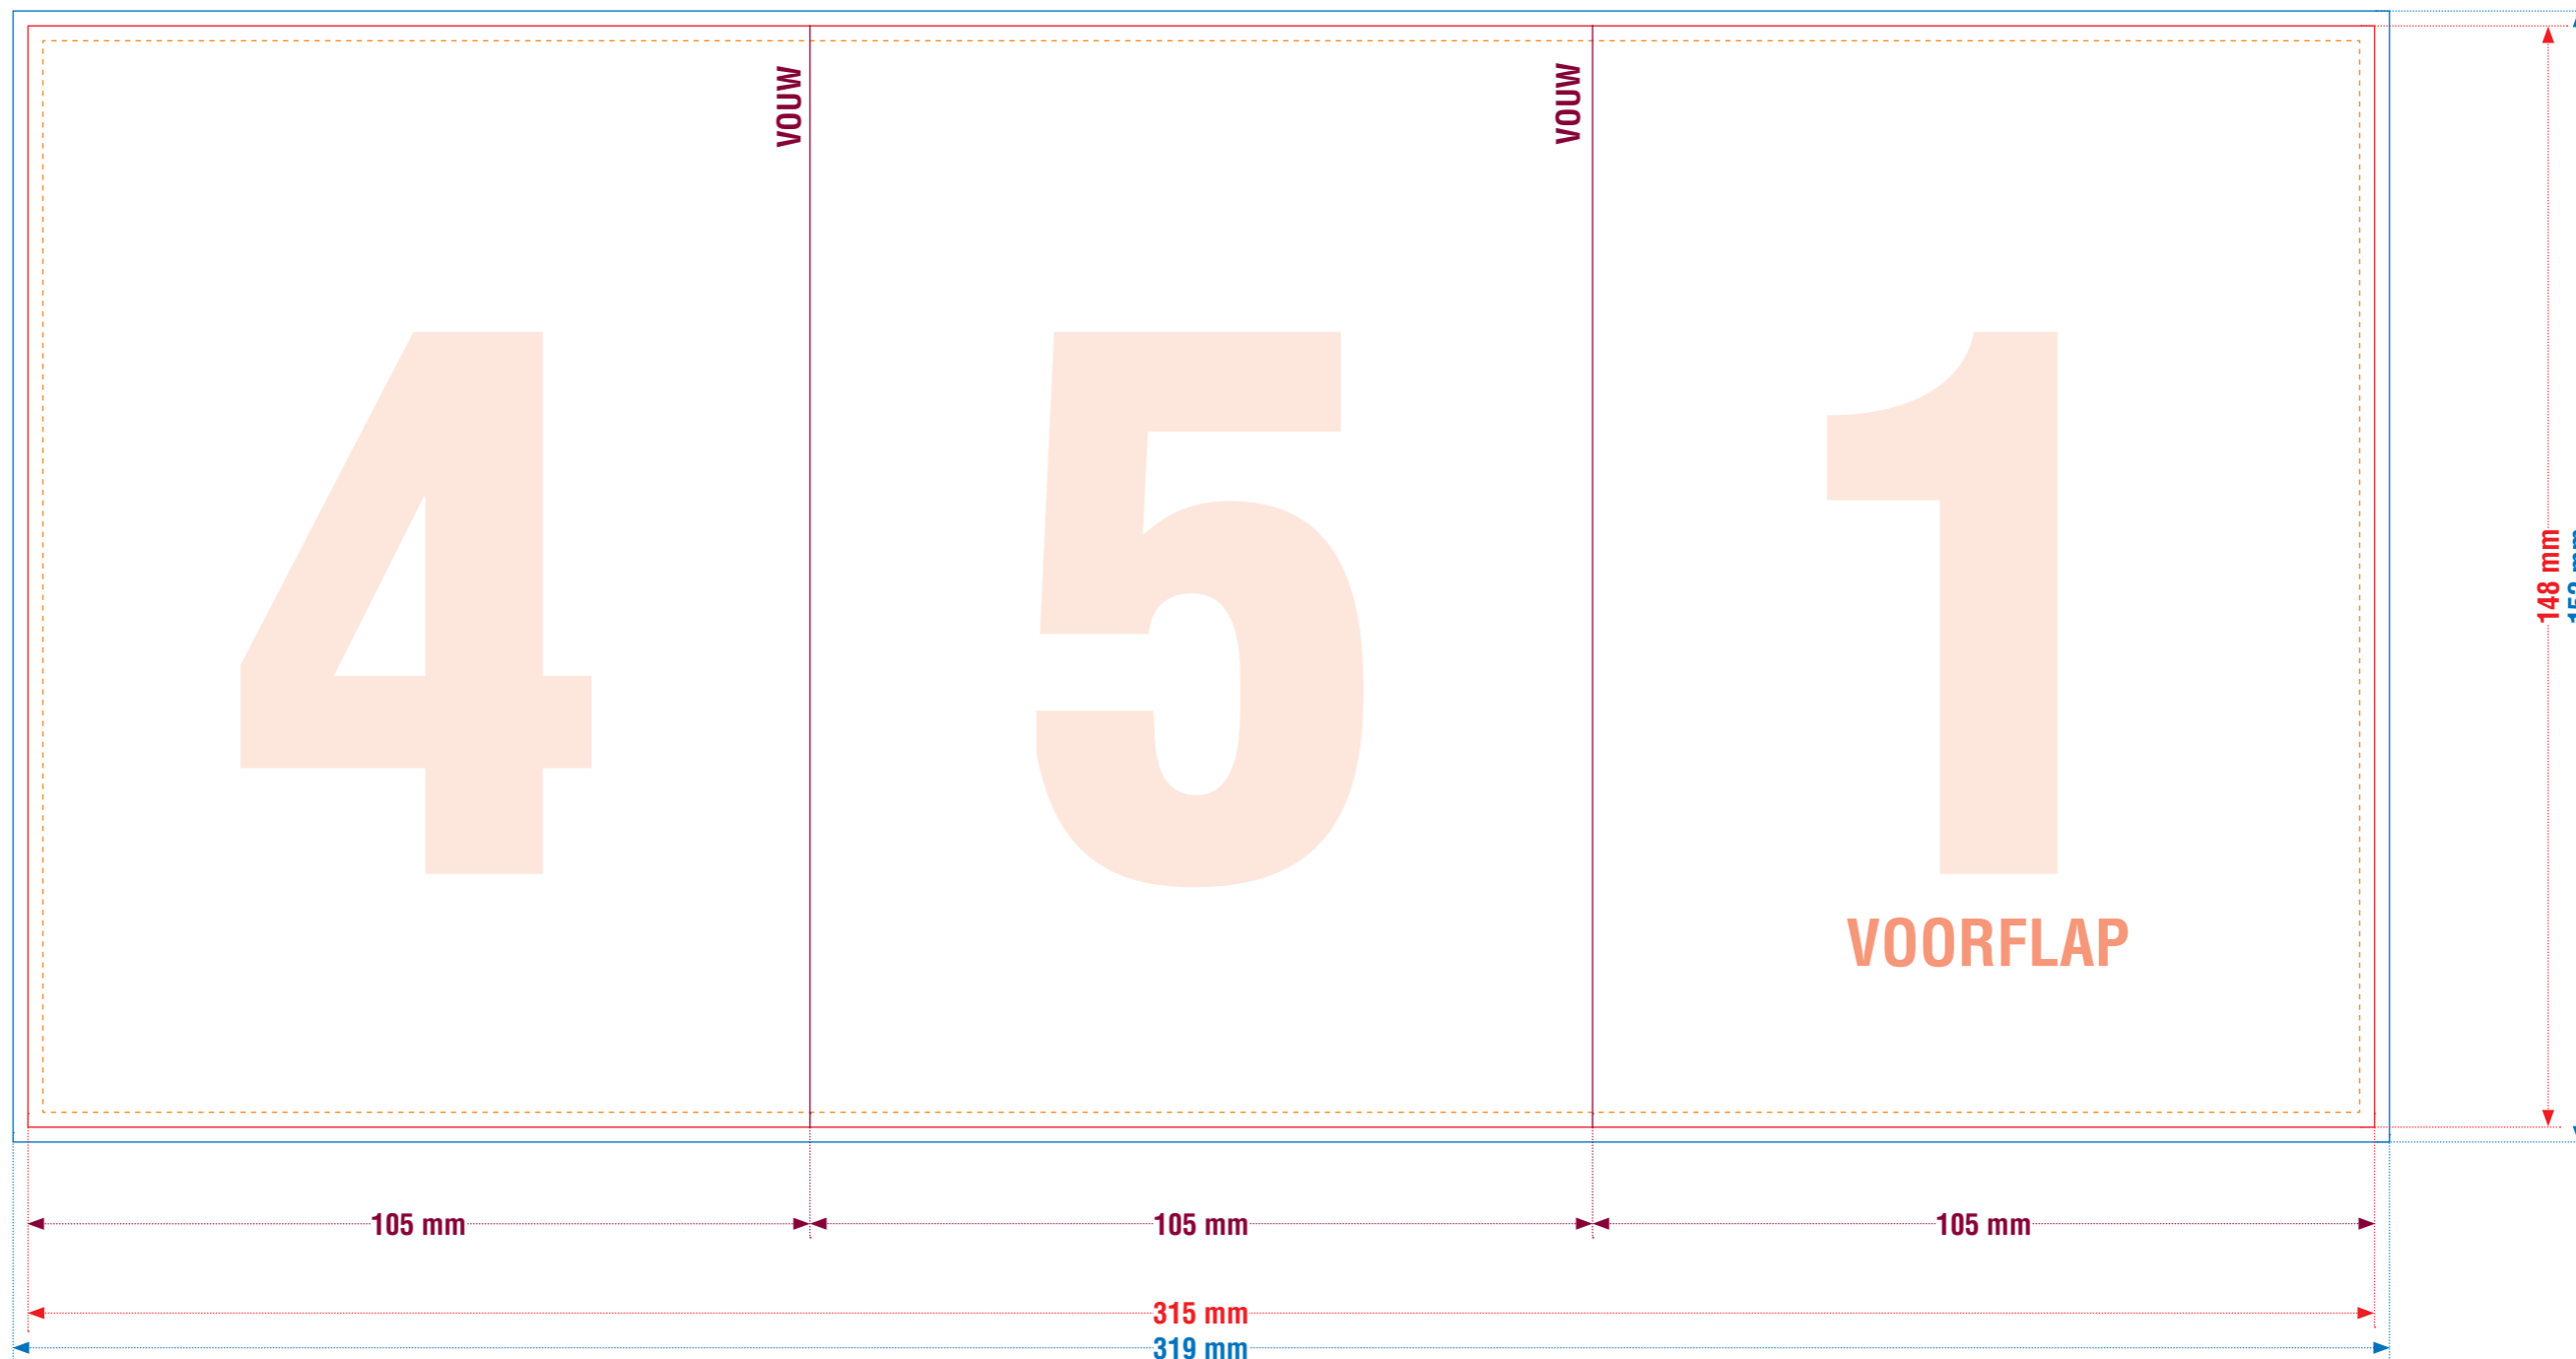

FOLDER 3 x A6 staand zig/zag

open : 315 x 148 mm

gesloten : 105 x 148 mm

RECTOZIJDE = BUITENKANT

DIT IS EEN SJABLON DAT JE ALS APARTE LAAG KAN IMPORTEREN IN JE OPMAAKPROGRAMMA. VERGEET DEZE LAAG NIET UIT TE ZETTEN VOOR JE DE PDF SCHRIJFT.

BRUTO FORMAAT = bleedbox [netto formaat + 2 mm afloop rondom. Laat bvb. je achtergrondbeeld doorlopen] • **NETTO FORMAAT = trimbox** [dit is het uiteindelijk versneden formaat]

VEILIGHEIDSZONE [blijf met uw tekst of andere belangrijke informatie minimum 2 mm binnen het netto formaat] • **VOUWLIJN** [op deze plaats wordt de folder in 3 gevouwen; de recto-zijde is de buitenkant, de verso-zijde is de binnenkant]

FOLDER 3 x A6 staand zig/zag

open : 315 x 148 mm
gesloten : 105 x 148 mm

VERSOZIJDE = BINNENKANT

DIT IS EEN SJABLOON DAT JE ALS APARTE LAAG KAN IMPORTEREN IN JE OPMAAKPROGRAMMA. VERGEET DEZE LAAG NIET UIT TE ZETTEN VOOR JE DE PDF SCHRIJFT.