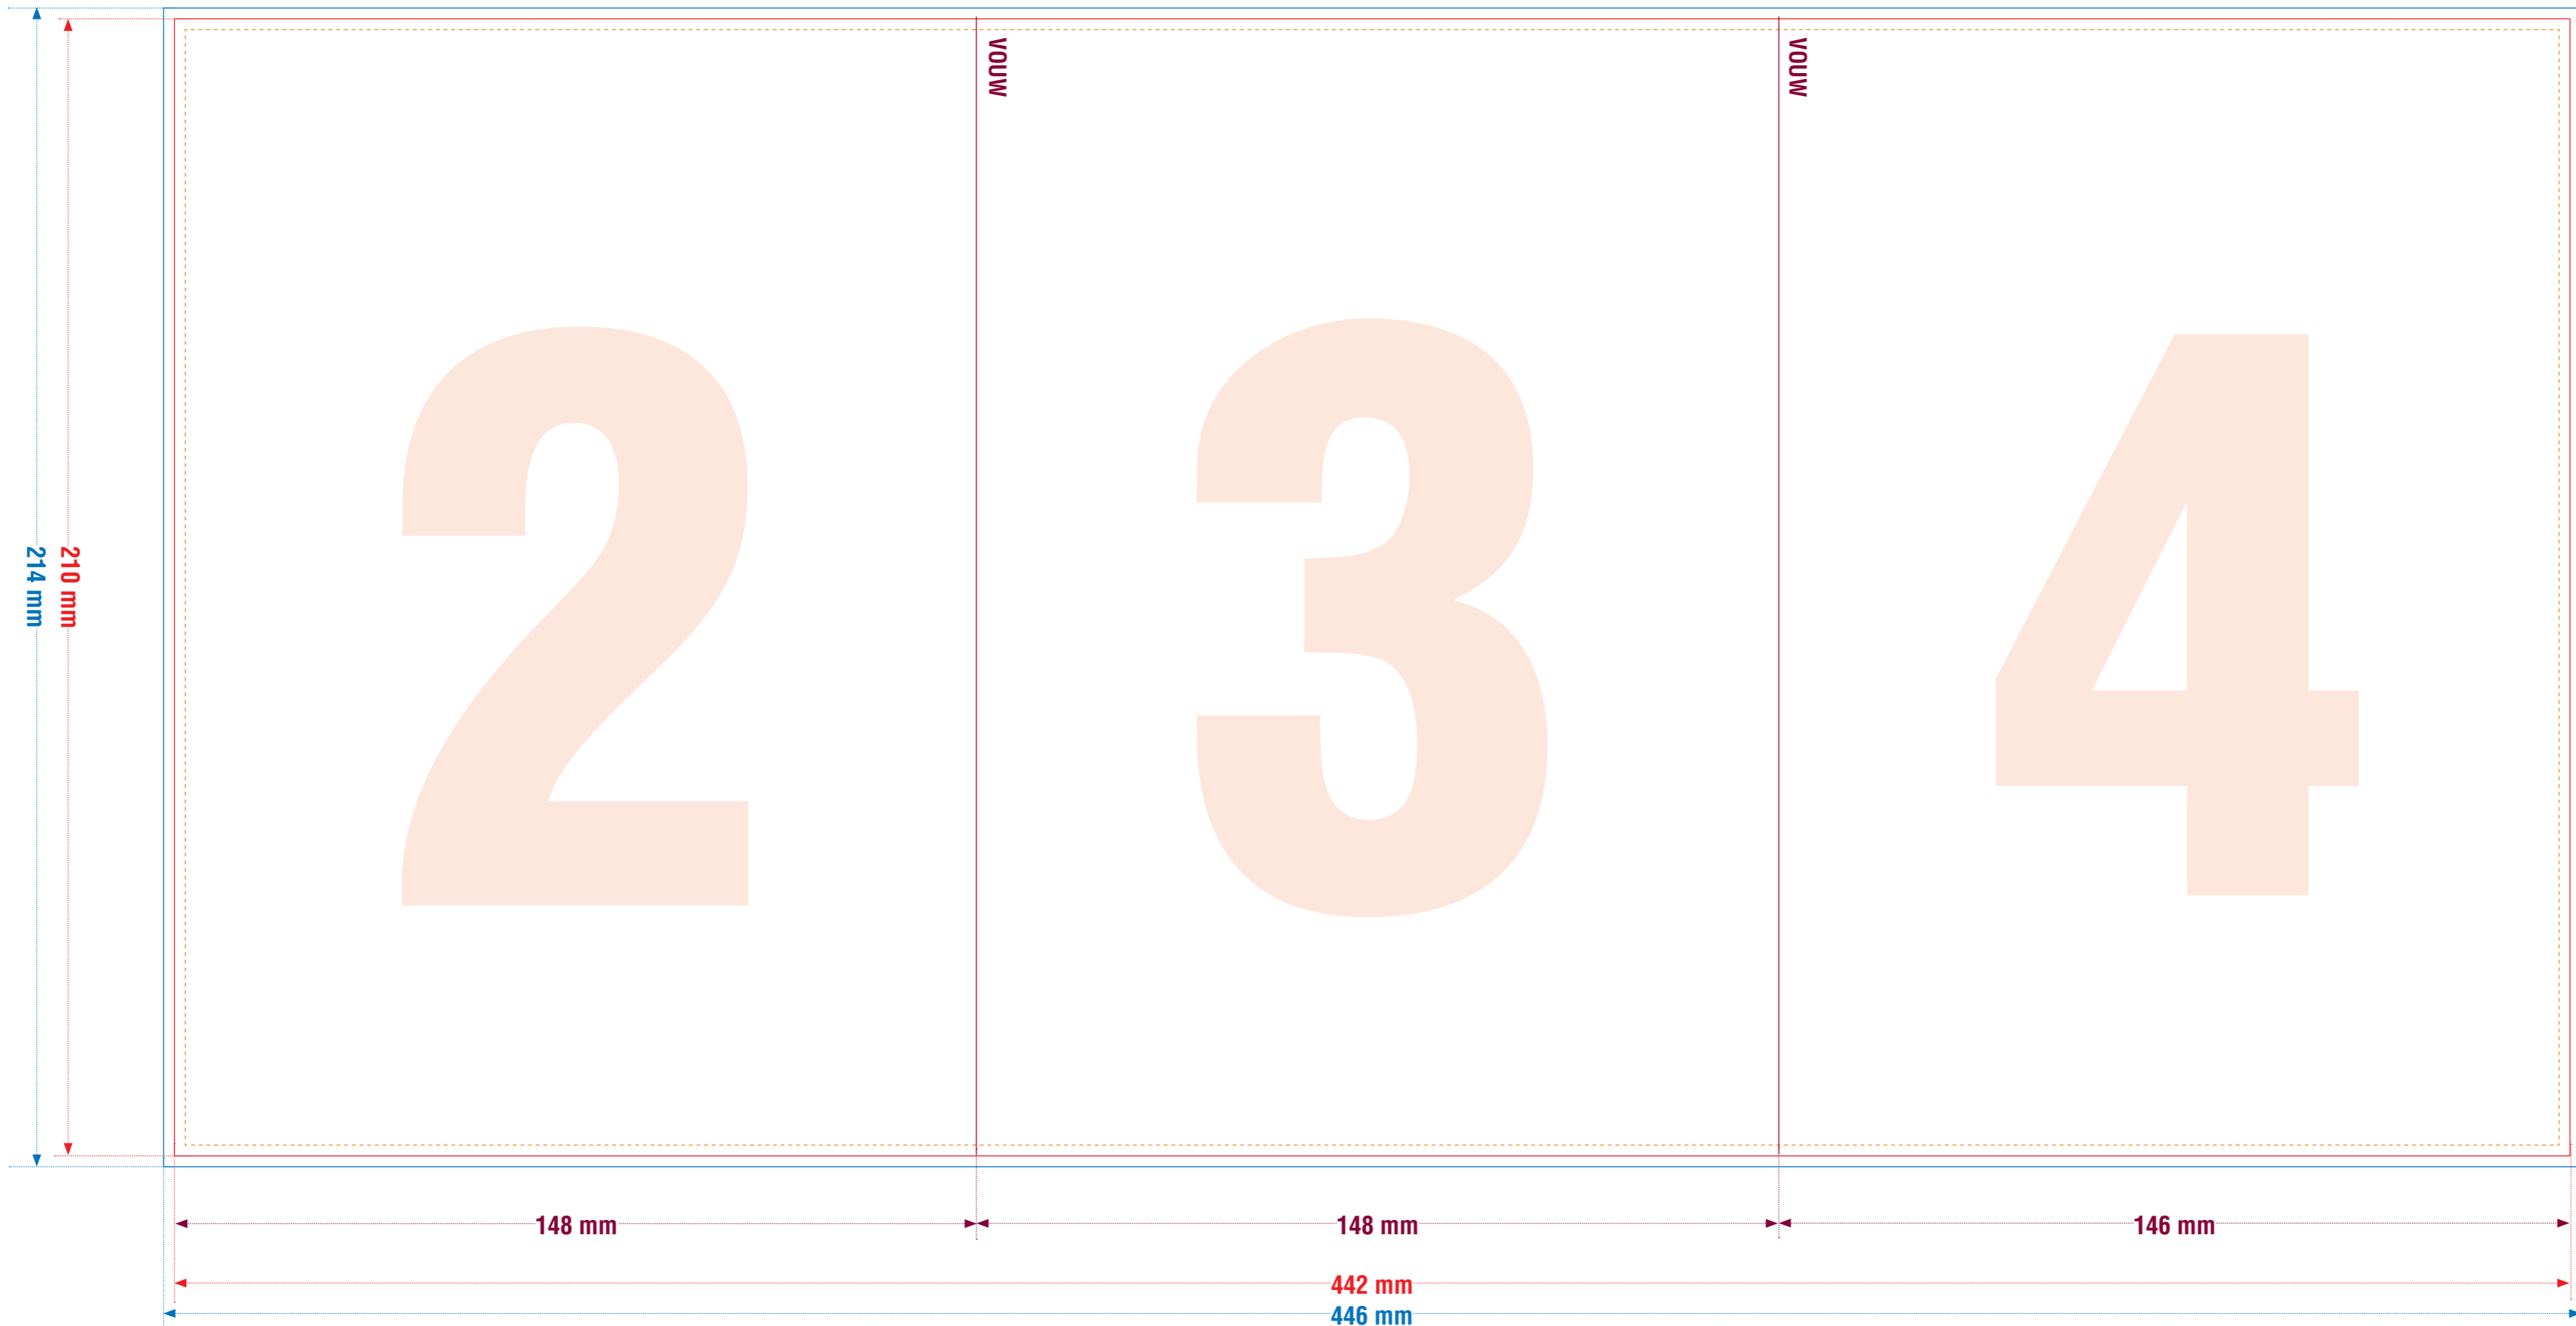

FOLDER 3 x A5 staand oprollend

open : 442 x 210 mm
gesloten : 148 x 210 mm

RECTOZIJDE = BUITENKANT

DIT IS EEN SJABLOON DAT JE ALS APARTE LAAG KAN IMPORTEREN IN JE OPMAAKPROGRAMMA. VERGEET DEZE LAAG NIET UIT TE ZETTEN VOOR JE DE PDF SCHRIJFT.

BRUTO FORMAAT = bleedbox [netto formaat + 2 mm afloop rondom. Laat bvb. je achtergrondbeeld doorlopen] • **NETTO FORMAAT = trimbox** [dit is het uiteindelijk versneden formaat]

VEILIGHEIDSZONE [blijf met uw tekst of andere belangrijke informatie minimum 2 mm binnen het netto formaat] • **VOUWLIJN** [op deze plaats wordt de folder in 3 gevouwen; de recto-zijde is de buitenkant, de verso-zijde is de binnenkant]

FOLDER 3 x A5 staand oprollend

open : 442 x 210 mm
gesloten : 148 x 210 mm

VERSOZIJDE = BINNENKANT

DIT IS EEN SJABLOON DAT JE ALS APARTE LAAG KAN IMPORTEREN IN JE OPMAAKPROGRAMMA. VERGEET DEZE LAAG NIET UIT TE ZETTEN VOOR JE DE PDF SCHRIJFT.