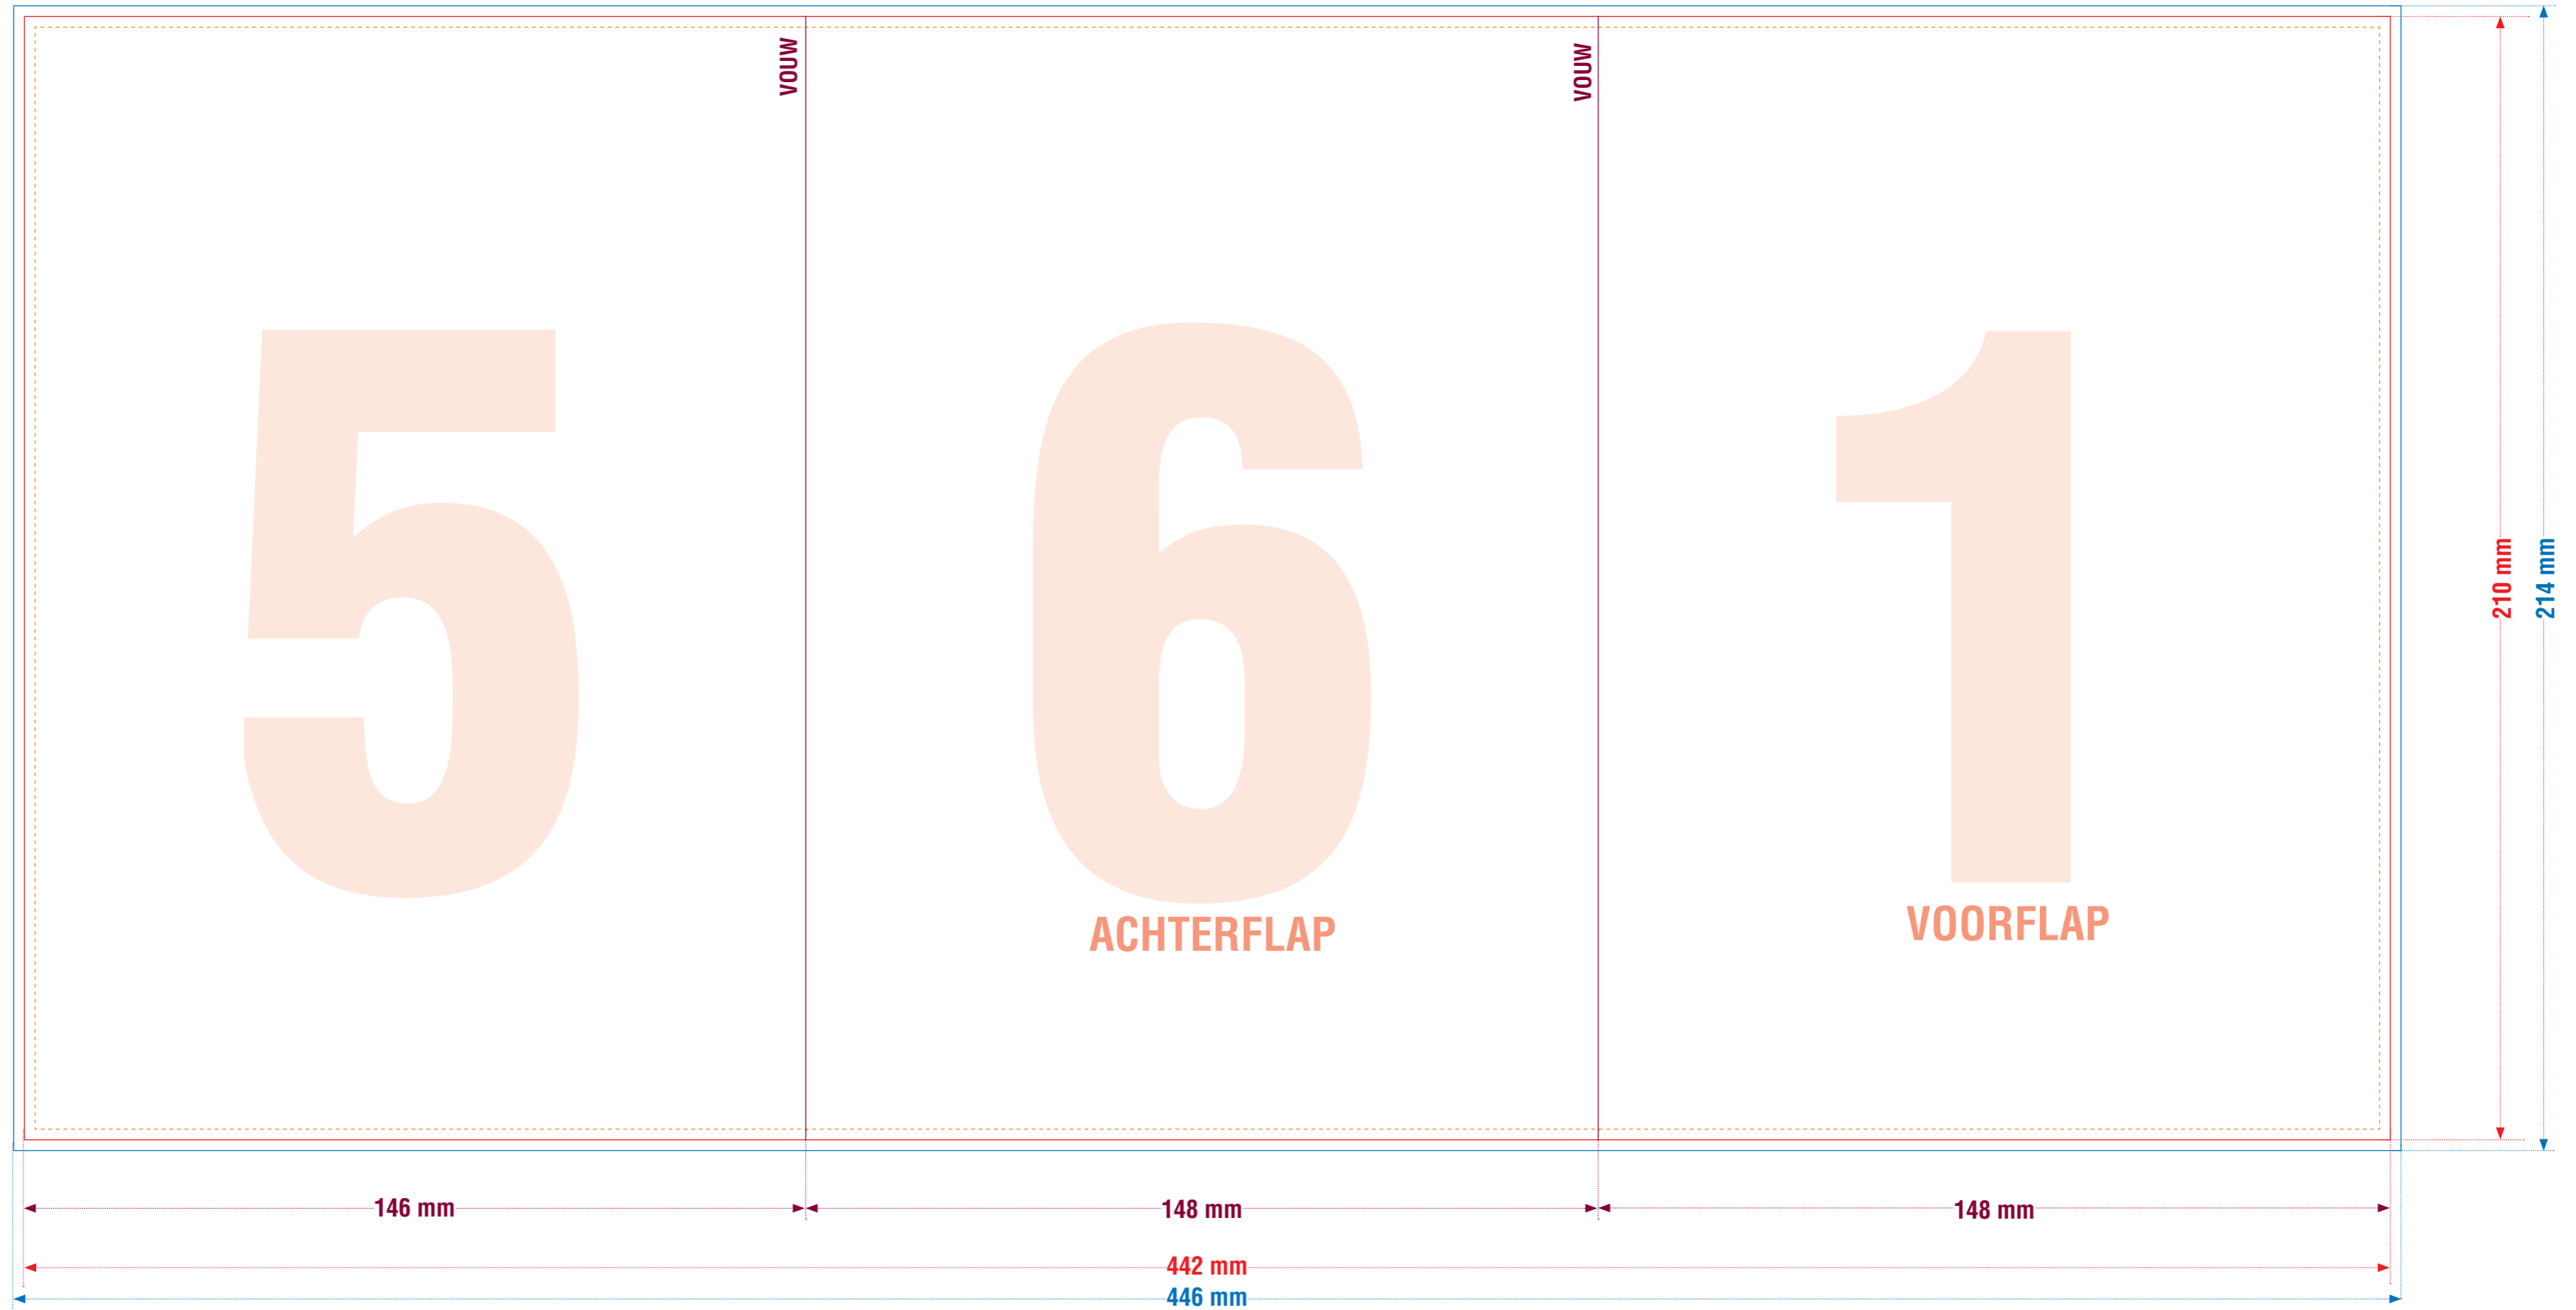

FOLDER 3 x A5 staand oprollend

open : 442 x 210 mm
gesloten : 148 x 210 mm

RECTOZIJDE = BUITENKANT

DIT IS EEN SJABLOON DAT JE ALS APARTE LAAG KAN IMPORTEREN IN JE OPMAAKPROGRAMMA. VERGEET DEZE LAAG NIET UIT TE ZETTEN VOOR JE DE PDF SCHRIJFT.

BRUTO FORMAAT = bleedbox [netto formaat + 2 mm afloop rondom. Laat bvb. je achtergrondbeeld doorlopen] • **NETTO FORMAAT = trimbox** [dit is het uiteindelijk versneden formaat]

VEILIGHEIDSZONE [blijf met uw tekst of andere belangrijke informatie minimum 2 mm binnen het netto formaat] • **VOUWLIJN** [op deze plaats wordt de folder in 3 gevouwen; de recto-zijde is de buitenkant, de verso-zijde is de binnenkant]

FOLDER 3 x A5 staand oprollend

open : 442 x 210 mm
gesloten : 148 x 210 mm

VERSOZIJDE = BINNENKANT

DIT IS EEN SJABLOON DAT JE ALS APARTE LAAG KAN IMPORTEREN IN JE OPMAAKPROGRAMMA. VERGEET DEZE LAAG NIET UIT TE ZETTEN VOOR JE DE PDF SCHRIJFT.