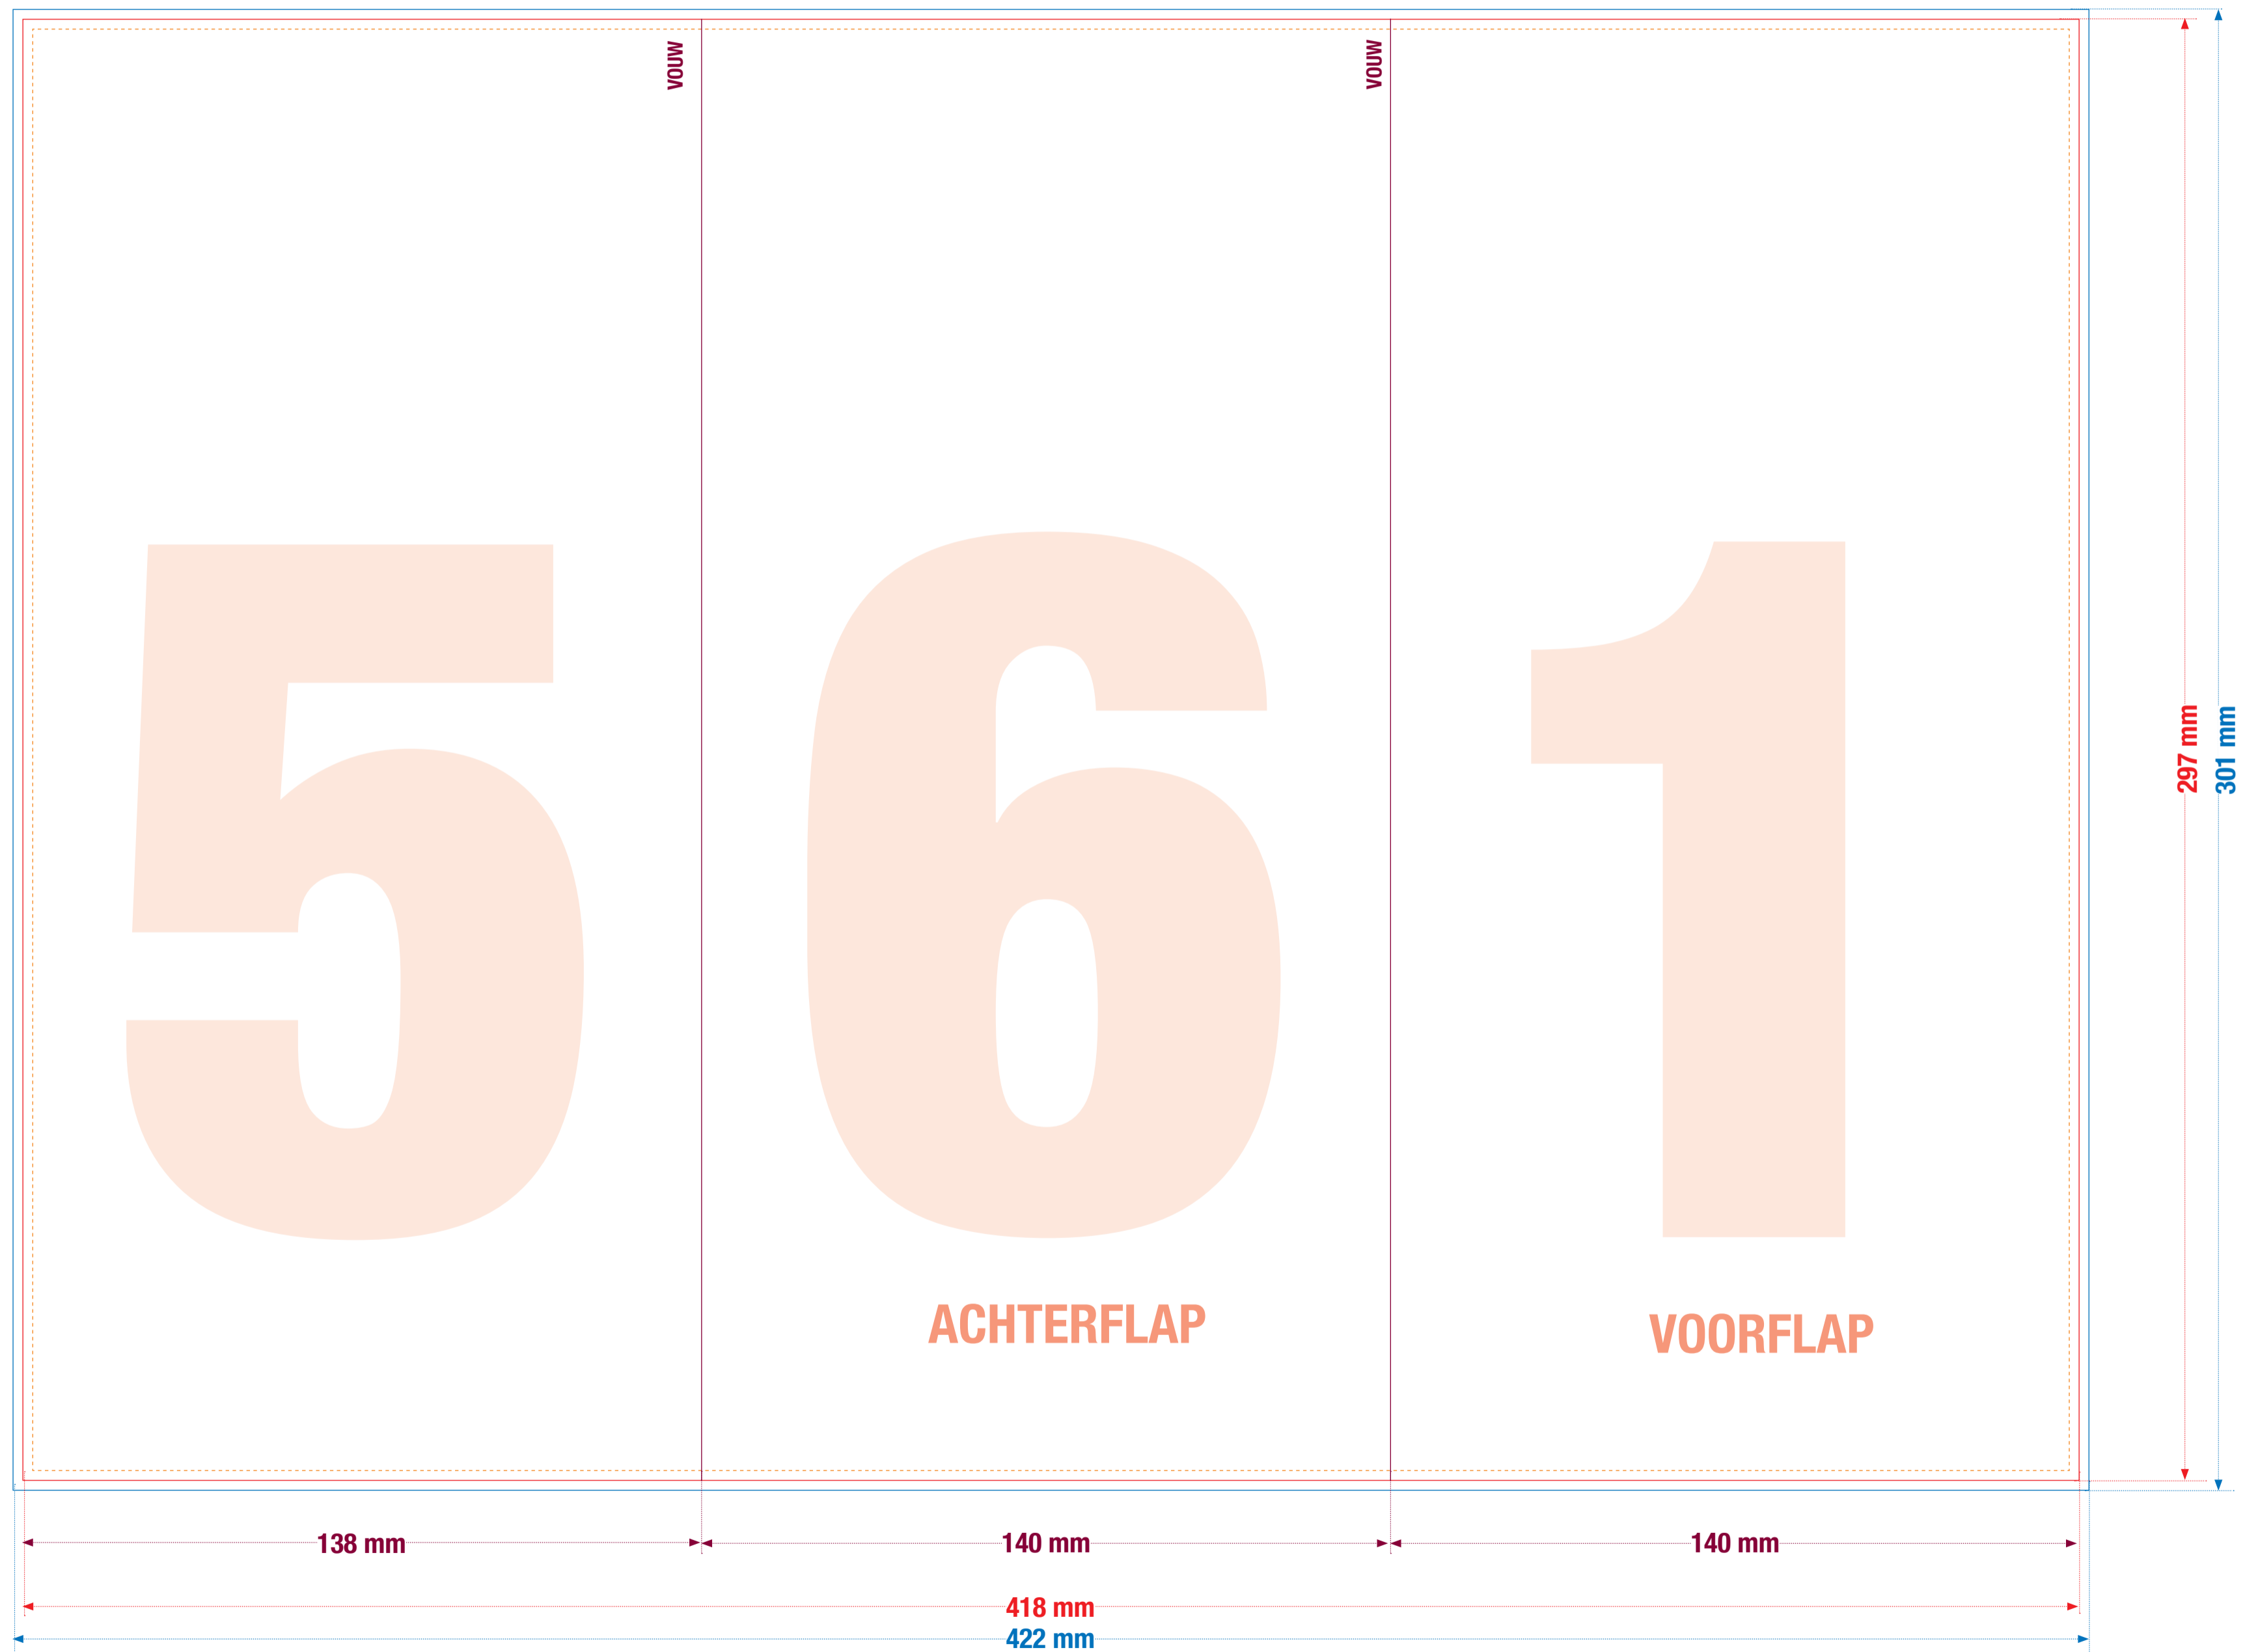

FOLDER 3 x 140x297 staand oprollend

open : 418 x 297 mm
gesloten : 140 x 297 mm

RECTOZIJDE = BUITENKANT

DIT IS EEN SJABLON DAT JE ALS APARTE LAAG KAN IMPORTEREN IN JE OPMAAKPROGRAMMA. VERGEET DEZE LAAG NIET UIT TE ZETTEN VOOR JE DE PDF SCHRIJFT.

BRUTO FORMAAT = bleedbox [netto formaat + 2 mm aflow rondom. Laat bvb. je achtergrondbeeld doorlopen] **NETTO FORMAAT** = trimbox [dit is het uiteindelijk versneden formaat]

VEILIGHEIDSZONE [blijf met uw tekst of andere belangrijke informatie minimum 2 mm binnen het netto formaat] **VOUWLIJN** [op deze plaats wordt de folder in 3 gevouwen; de recto-zijde is de buitenkant, de verso-zijde is de binnenkant]

open : 418 x 297 mm
gesloten : 140 x 297 mm

VERSOZIJDE = BINNENKANT

DIT IS EEN SJABLON DAT JE ALS APARTE LAAG KAN IMPORTEREN IN JE OPMAAKPROGRAMMA. VERGEET DEZE LAAG NIET UIT TE ZETTEN VOOR JE DE PDF SCHRIJFT.

BRUTO FORMAAT = bleedbox [netto formaat + 2 mm afloop rondom. Laat bvb. je achtergrondbeeld doorlopen] **NETTO FORMAAT** = trimbox [dit is het uiteindelijk versneden formaat]

VEILIGHEIDSZONE [blijf met uw tekst of andere belangrijke informatie minimum 2 mm binnen het netto formaat] **VOUWLIJN** [op deze plaats wordt de folder in 3 gevouwen; de recto-zijde is de buitenkant, de verso-zijde is de binnenkant]