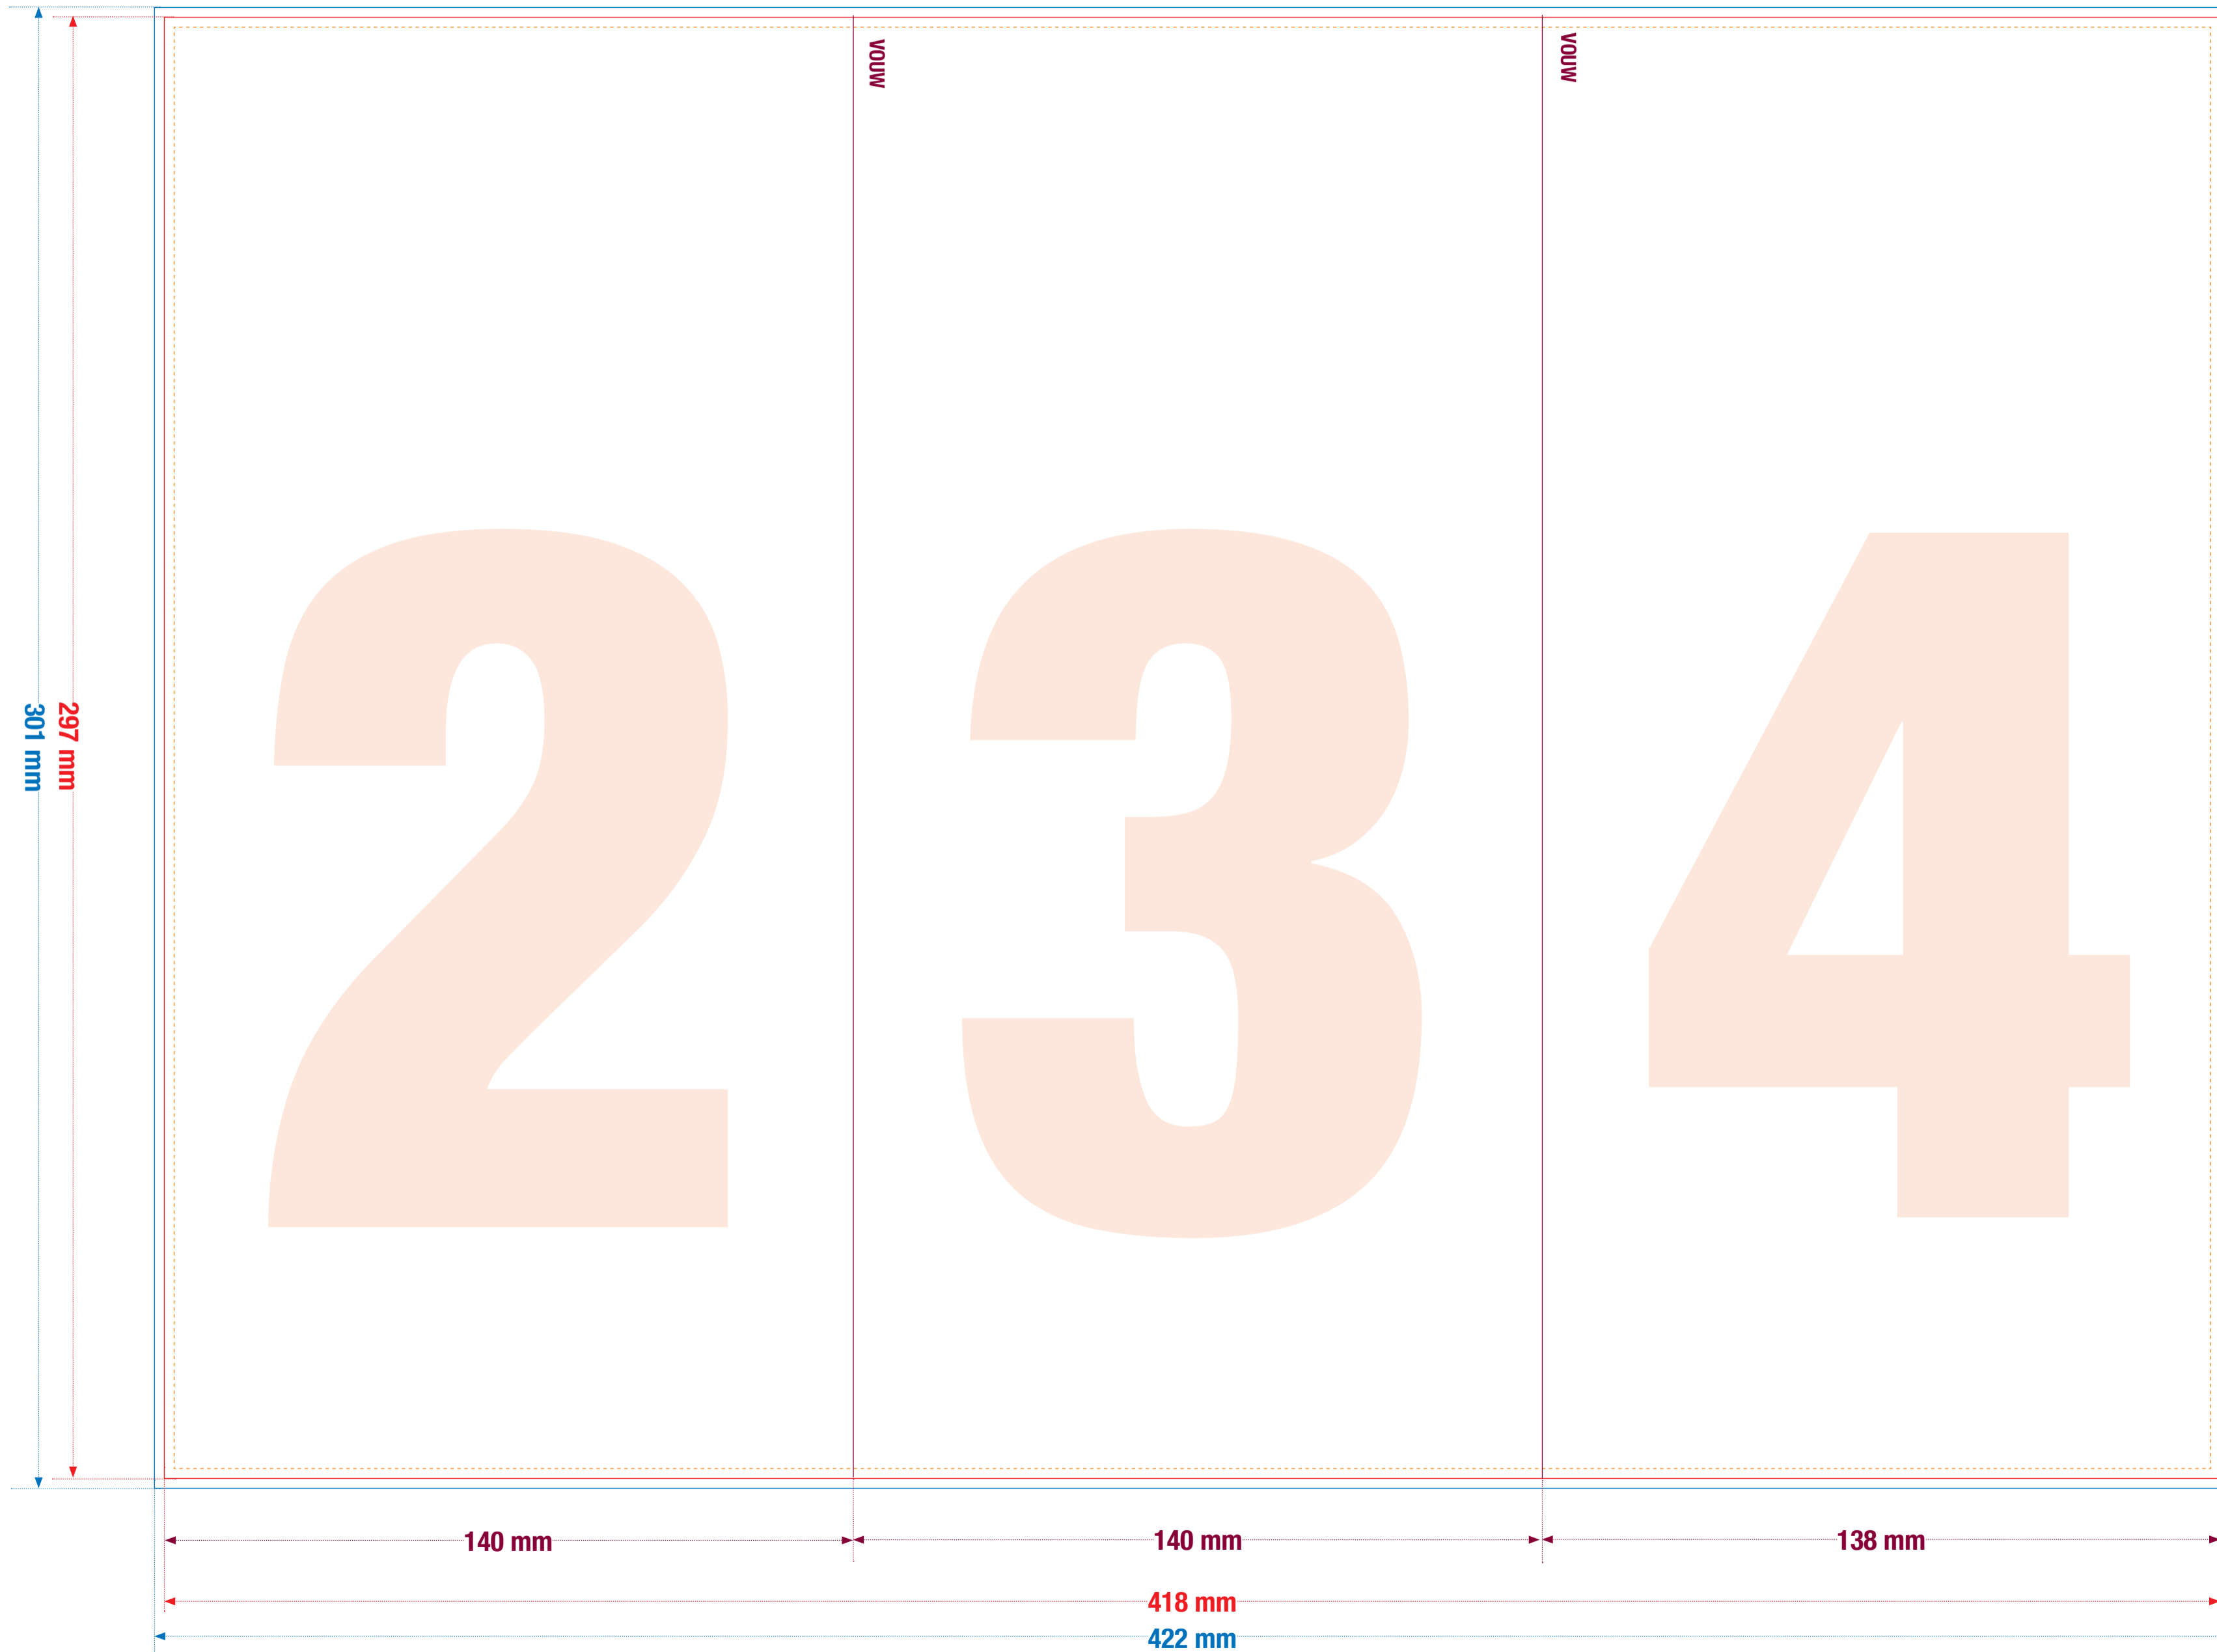

FOLDER 3 x 140x297 staand oprollend

open : 418 x 297 mm
gesloten : 140 x 297 mm

RECTOZIJDE = BUITENKANT

DIT IS EEN SJABLON DAT JE ALS APARTE LAAG KAN IMPORTEREN IN JE OPMAAKPROGRAMMA. VERGEET DEZE LAAG NIET UIT TE ZETTEN VOOR JE DE PDF SCHRIJFT.

BRUTO FORMAAT = bleedbox [netto formaat + 2 mm aflow rondom. Laat bvb. je achtergrondbeeld doorlopen] **NETTO FORMAAT** = trimbox [dit is het uiteindelijk versneden formaat]

VEILIGHEIDSZONE [blijf met uw tekst of andere belangrijke informatie minimum 2 mm binnen het netto formaat] **VOUWLIJN** [op deze plaats wordt de folder in 3 gevouwen; de recto-zijde is de buitenkant, de verso-zijde is de binnenkant]

open : 418 x 297 mm
gesloten : 140 x 297 mm

VERSOZIJDE = BINNENKANT

DIT IS EEN SJABLON DAT JE ALS APARTE LAAG KAN IMPORTEREN IN JE OPMAAKPROGRAMMA. VERGEET DEZE LAAG NIET UIT TE ZETTEN VOOR JE DE PDF SCHRIJFT.

BRUTO FORMAAT = bleedbox [netto formaat + 2 mm afloop rondom. Laat bvb. je achtergrondbeeld doorlopen] **NETTO FORMAAT** = trimbox [dit is het uiteindelijk versneden formaat]

VEILIGHEIDSZONE [blijf met uw tekst of andere belangrijke informatie minimum 2 mm binnen het netto formaat] **VOUWLIJN** [op deze plaats wordt de folder in 3 gevouwen; de recto-zijde is de buitenkant, de verso-zijde is de binnenkant]