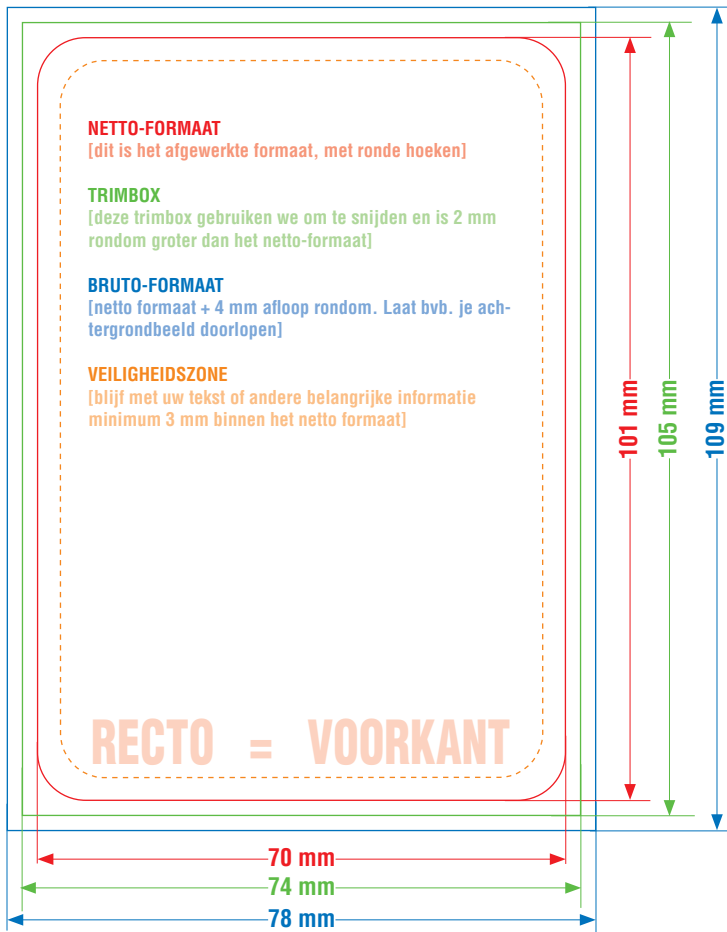

DIT IS EEN SJABLOON DAT JE ALS APARTE LAAG KAN IMPORTEREN IN JE OPMAAKPROGRAMMA.  
VERGEET DEZE LAAG NIET UIT TE ZETTEN VOOR JE DE PDF SCHRIJFT.

# A7 CUT RECTOZIJDE

nettoformaat 70 x 101 mm

DIT IS EEN SJABLON DAT JE ALS APARTE LAAG KAN IMPORTEREN IN JE OPMAAKPROGRAMMA.  
VERGEET DEZE LAAG NIET UIT TE ZETTEN VOOR JE DE PDF SCHRIJFT.

**A7 CUT VERSOZIJDE**  
nettoformaat 70 x 101 mm