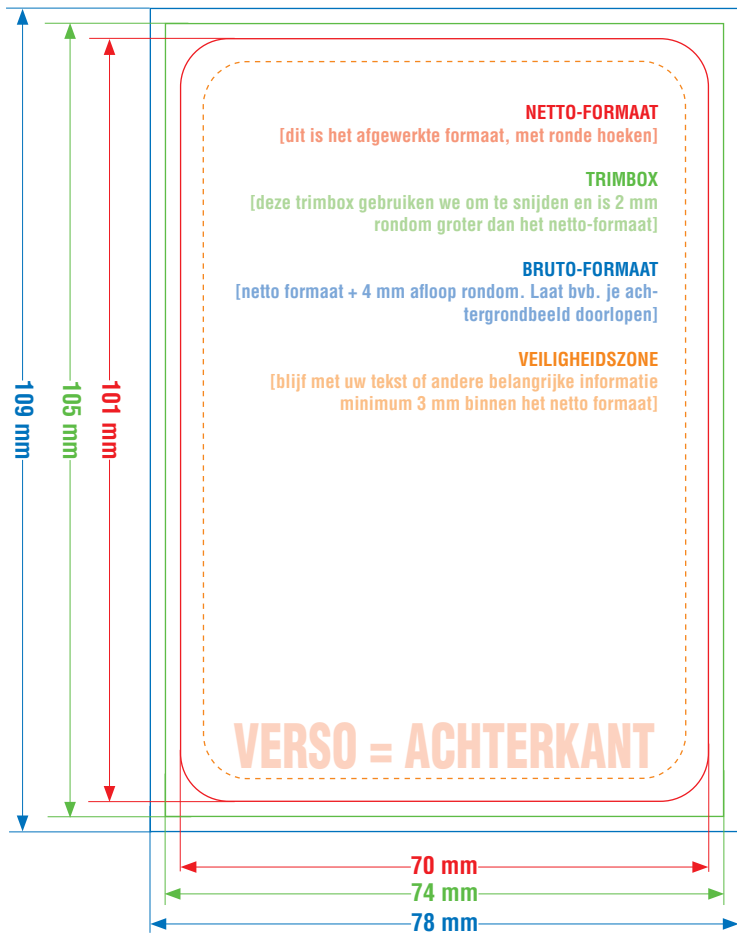

DIT IS EEN SJABLOON DAT JE ALS APARTE LAAG KAN IMPORTEREN IN JE OPMAAKPROGRAMMA.  
VERGEET DEZE LAAG NIET UIT TE ZETTEN VOOR JE DE PDF SCHRIJFT.

# A7 CUT RECTOZIJDE

nettoformaat 70 x 101 mm

DIT IS EEN SJABLON DAT JE ALS APARTE LAAG KAN IMPORTEREN IN JE OPMAAKPROGRAMMA.  
VERGEET DEZE LAAG NIET UIT TE ZETTEN VOOR JE DE PDF SCHRIJFT.

**A7 CUT VERSOZIJDE**  
nettoformaat 70 x 101 mm