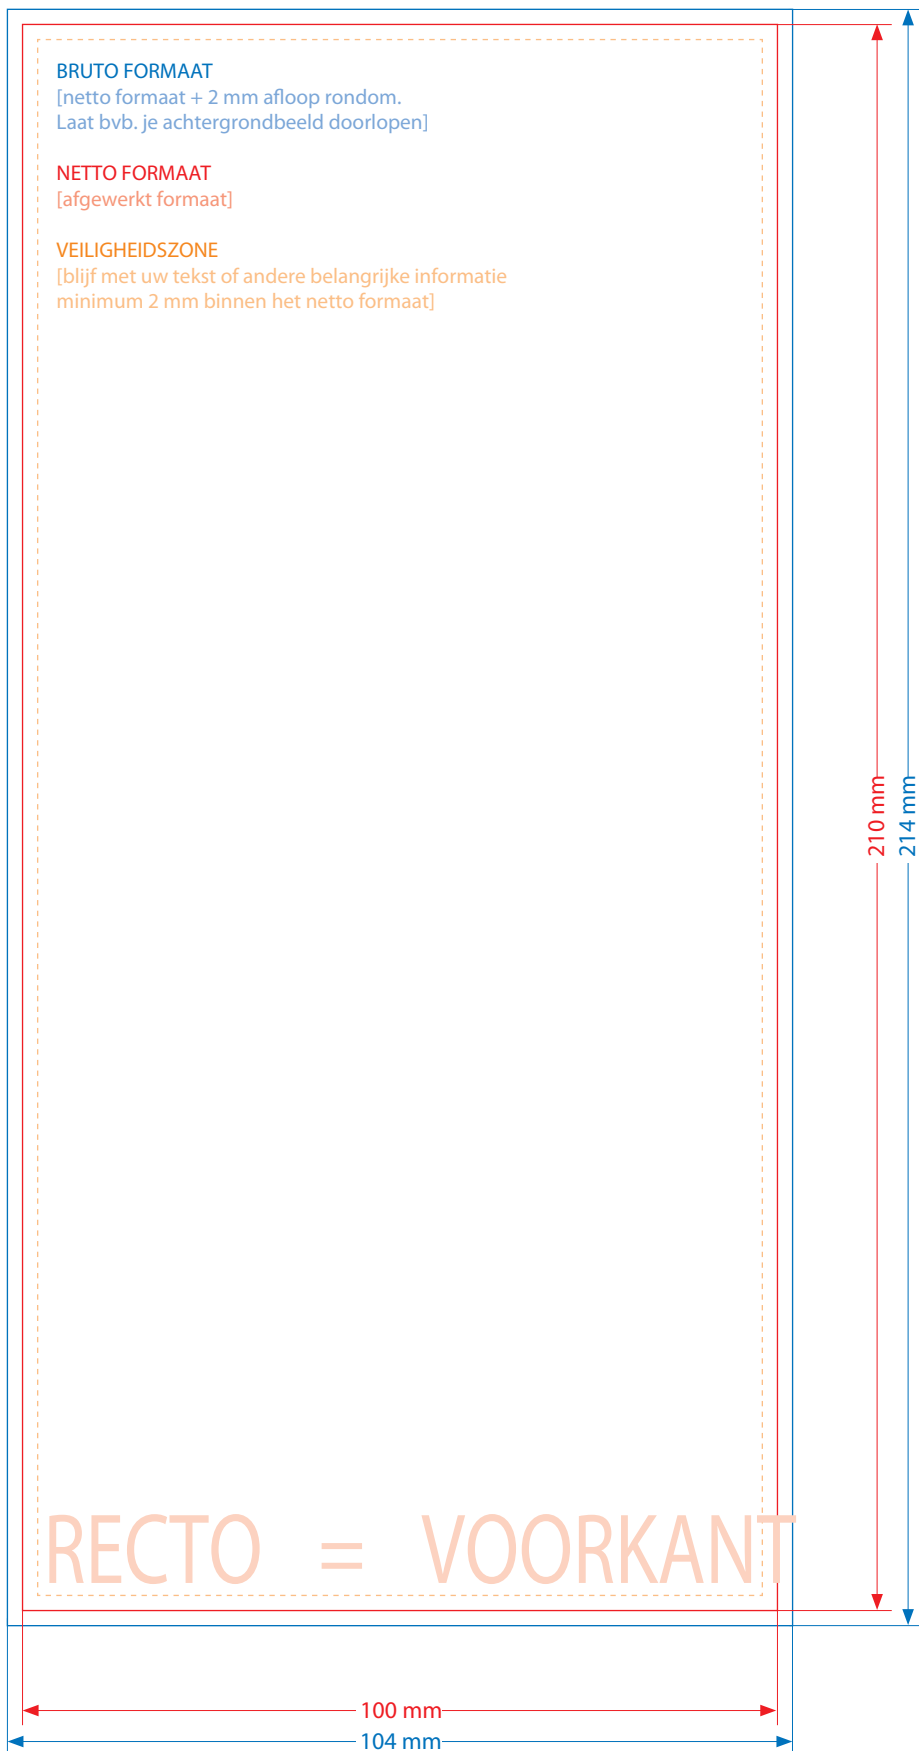

DIT IS EEN SJABLON DAT JE ALS APARTE LAAG KAN IMPORTEREN IN JE OPMAAKPROGRAMMA.
VERGEET DEZE LAAG NIET UIT TE ZETTEN VOOR JE DE PDF SCHRIJFT.

US RECTOZIJDE
nettoformaat 100 x 210 mm

DIT IS EEN SJABLOON DAT JE ALS APARTE LAAG KAN IMPORTEREN IN JE OPMAAKPROGRAMMA.
VERGEET DEZE LAAG NIET UIT TE ZETTEN VOOR JE DE PDF SCHRIJFT.

US VERSOZIJDE
nettoformaat 100 x 210 mm

BRUTO FORMAAT

[netto formaat + 2 mm afloop rondom.
Laat bvb. je achtergrondbeeld doorlopen]

NETTO FORMAAT
[afgewerkt formaat]

VEILIGHEIDSZONE

[blijf met uw tekst of andere belangrijke informatie
minimum 2 mm binnen het netto formaat]

VERSO = ACHTERKANT

210 mm
214 mm

100 mm
104 mm