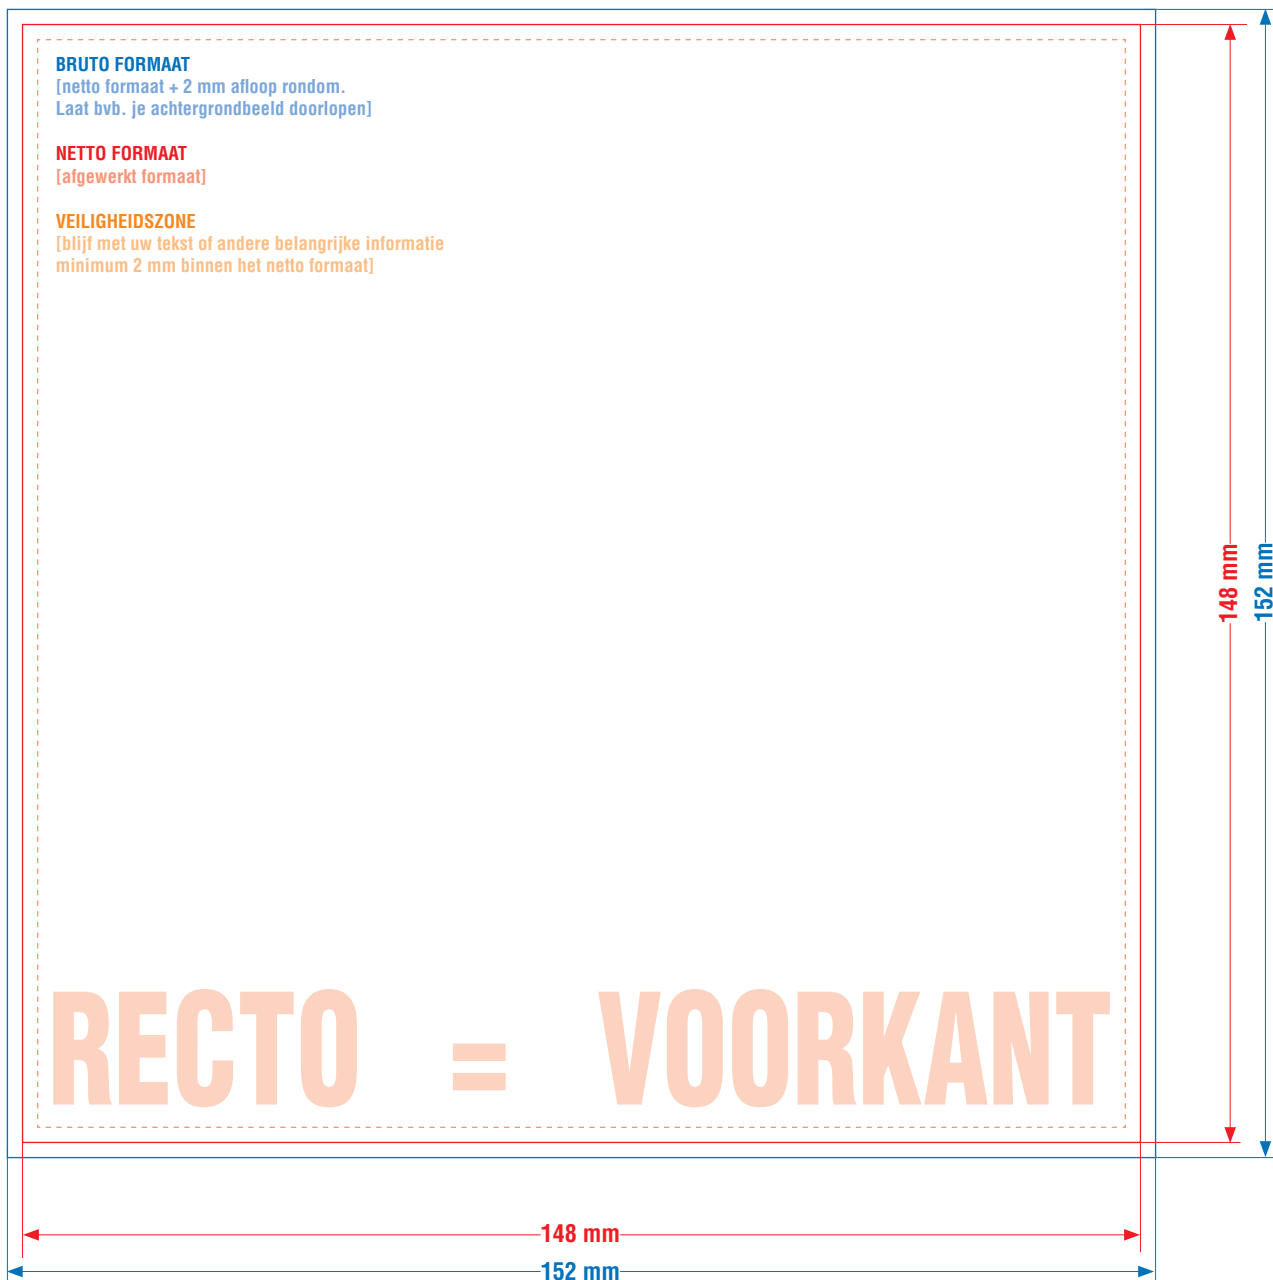

**DIT IS EEN SJABLOON DAT JE ALS APARTE LAAG KAN IMPORTEREN IN JE OPMAAKPROGRAMMA.  
VERGEET DEZE LAAG NIET UIT TE ZETTEN VOOR JE DE PDF SCHRIJFT.**

**CARRE 148**  
nettoformaat 148 x 148 mm

**DIT IS EEN SJABLON DAT JE ALS APARTE LAAG KAN IMPORTEREN IN JE OPMAAKPROGRAMMA.  
VERGEET DEZE LAAG NIET UIT TE ZETTEN VOOR JE DE PDF SCHRIJFT.**

**CARRE 148**  
nettoformaat 148 x 148 mm