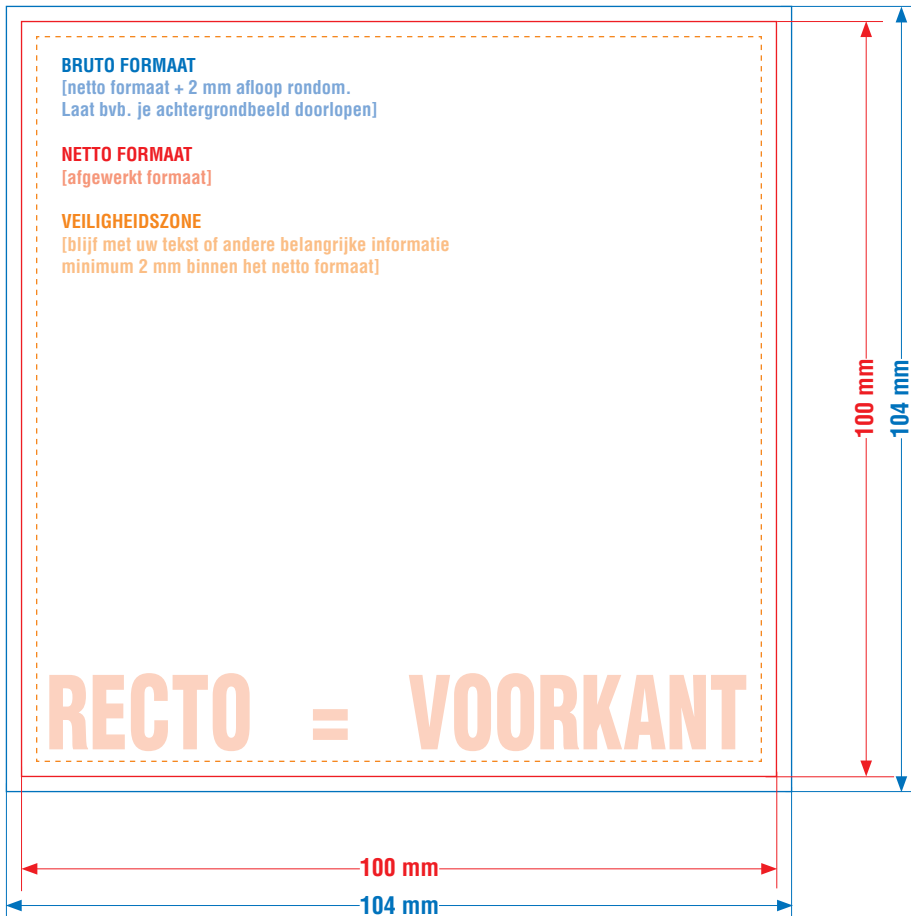

DIT IS EEN SJABLON DAT JE ALS APARTE LAAG KAN IMPORTEREN IN JE OPMAAKPROGRAMMA.
VERGEET DEZE LAAG NIET UIT TE ZETTEN VOOR JE DE PDF SCHRIJFT.

CARRE 100 RECTOZIJDE
nettoformaat 100 x 100 mm

**DIT IS EEN SJABLON DAT JE ALS APARTE LAAG KAN IMPORTEREN IN JE OPMAAKPROGRAMMA.
VERGEET DEZE LAAG NIET UIT TE ZETTEN VOOR JE DE PDF SCHRIJFT.**

CARRE 100 RECTOZIJDE
nettoformaat 100 x 100 mm