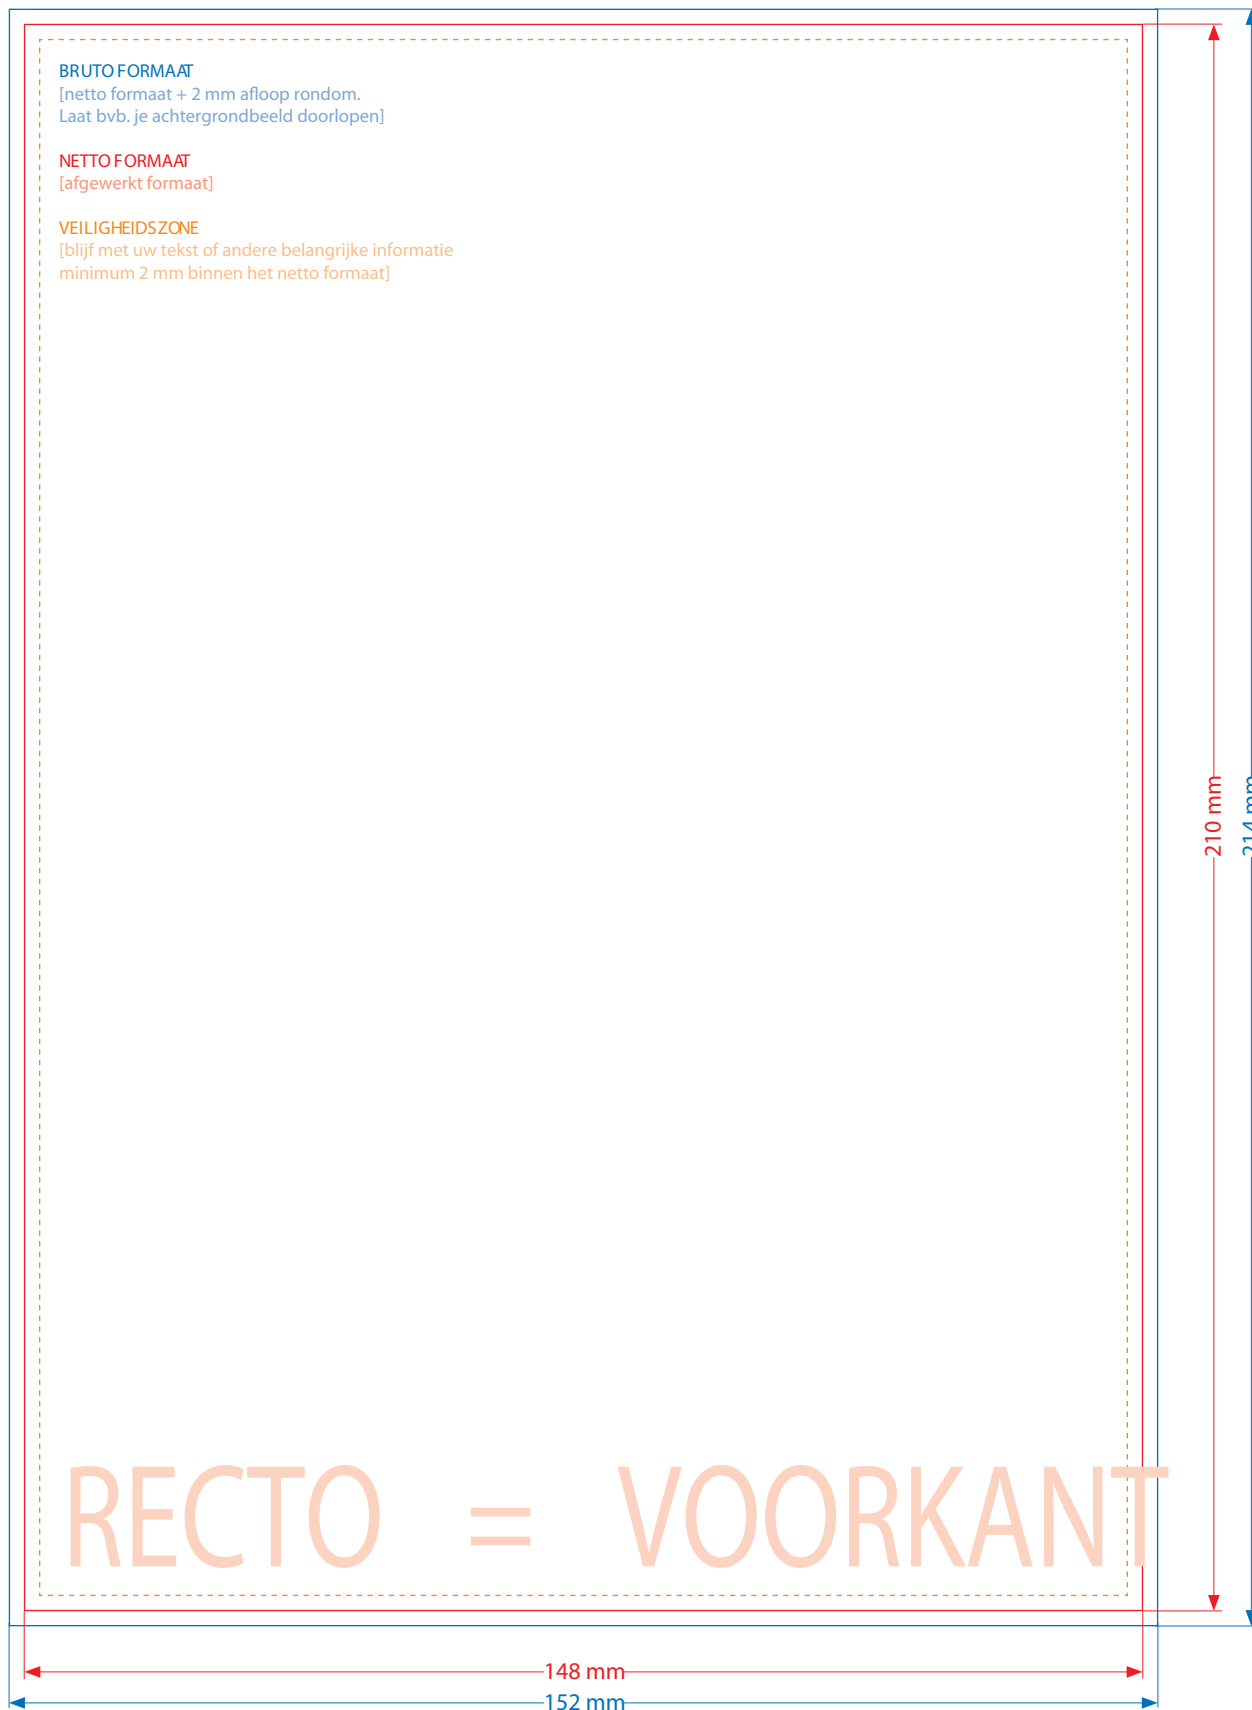

A5 RECTOZIJDE
nettoformaat 148 x 210 mm

A5 VERSOZIJDE
nettoformaat 148 x 210 mm