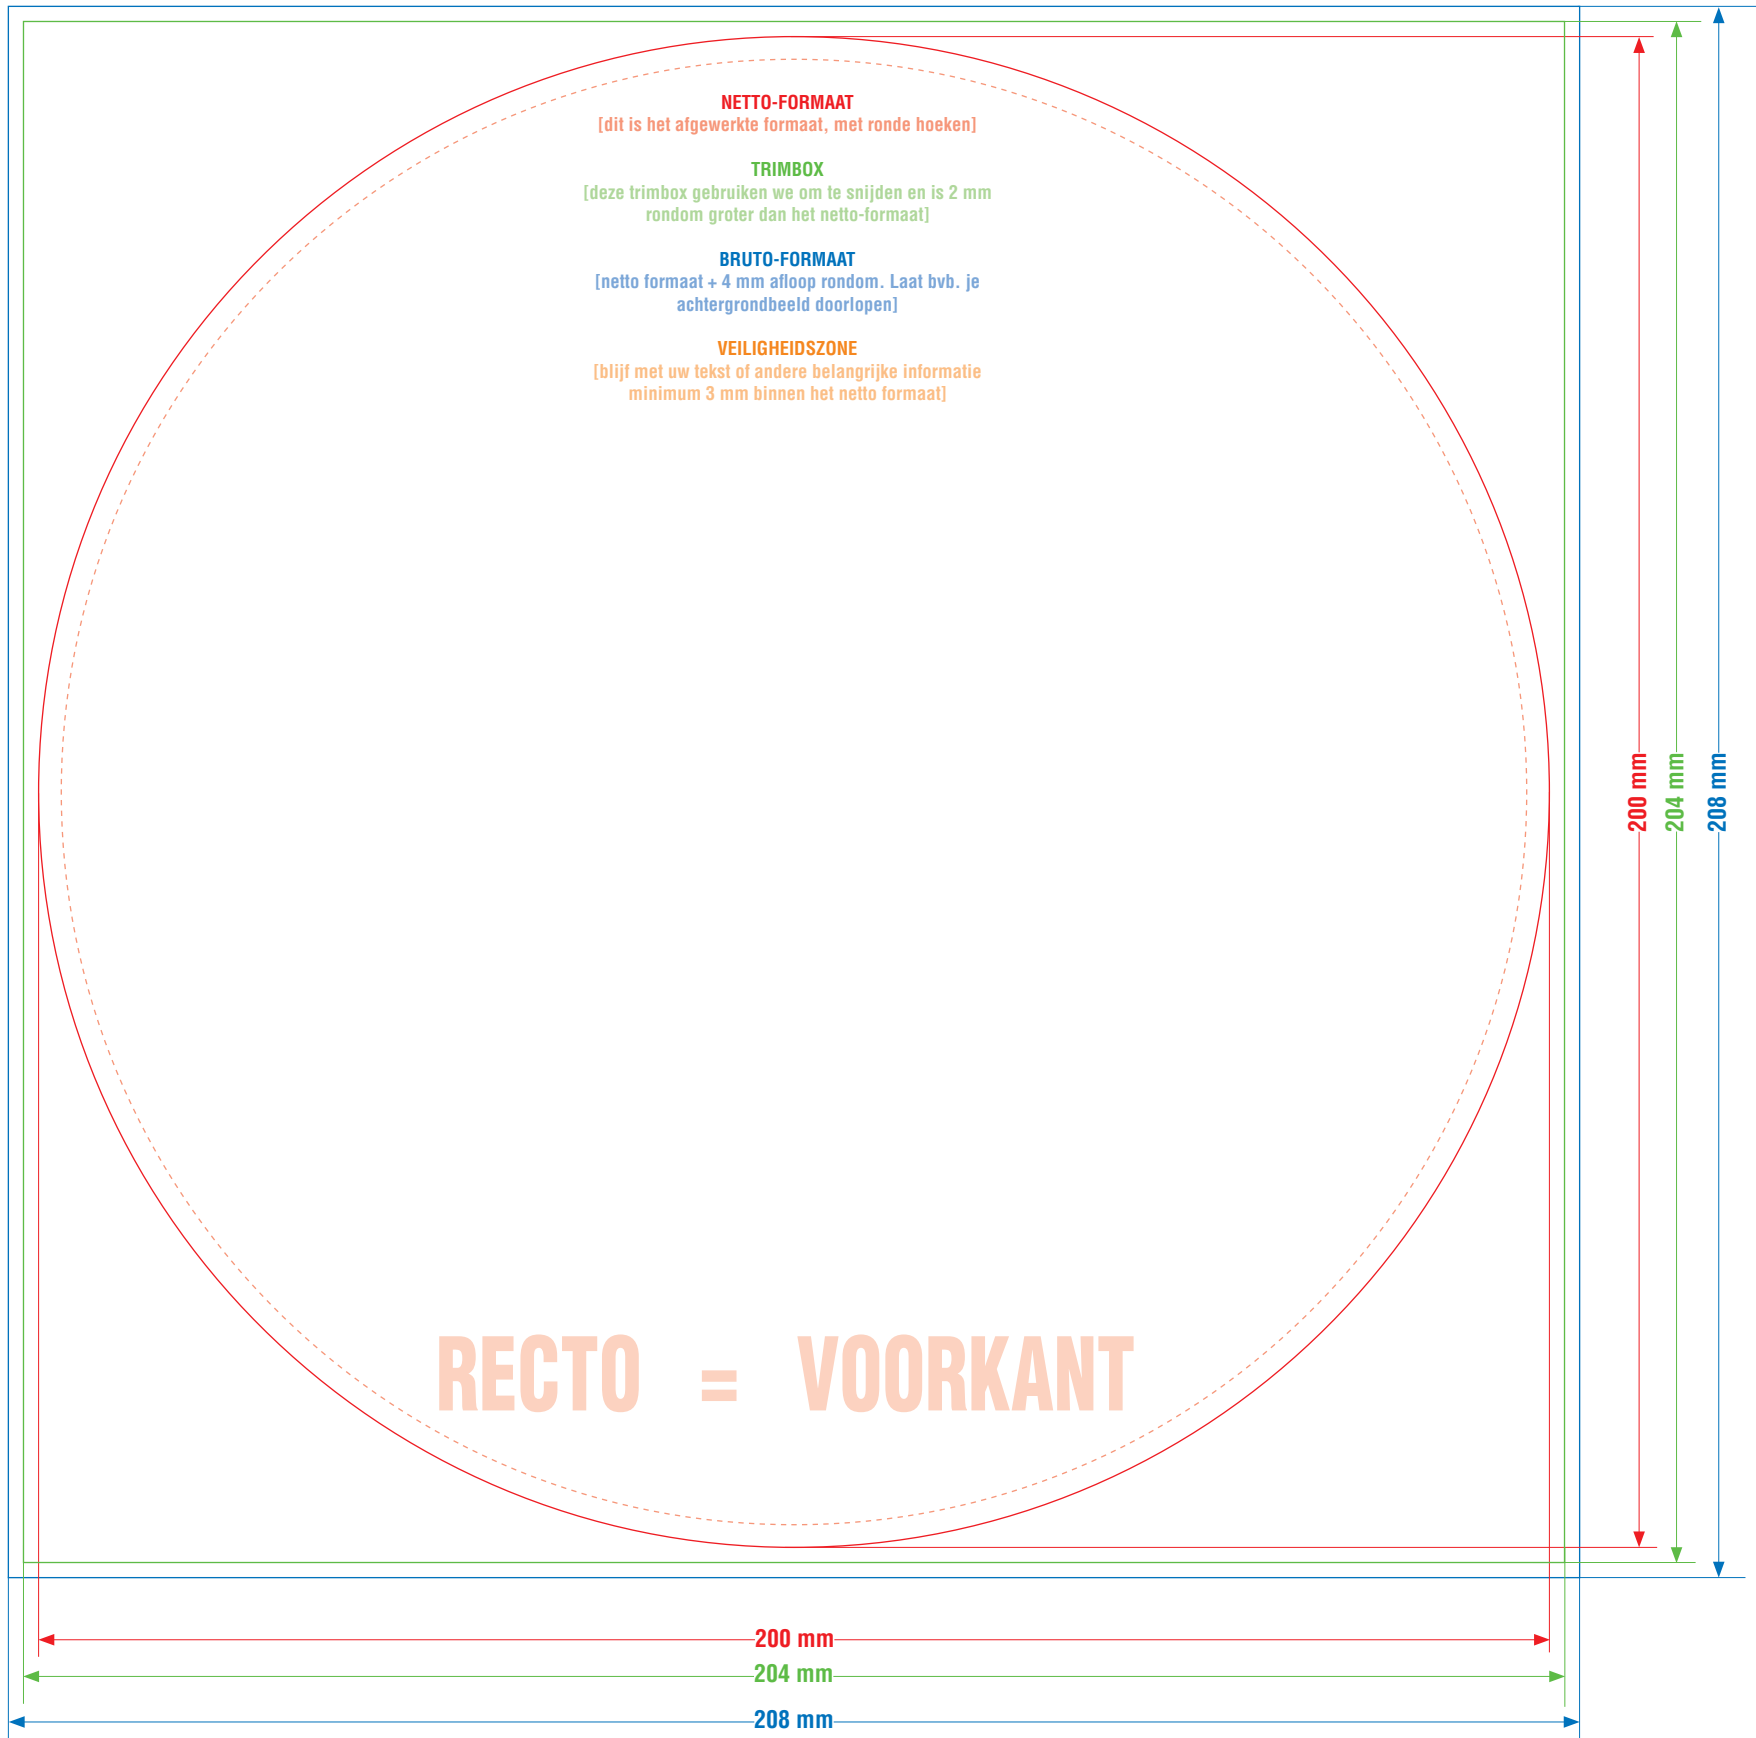

**DIT IS EEN SJABLOON DAT JE ALS APARTE LAAG KAN IMPORTEREN IN JE OPMAAKPROGRAMMA.  
VERGEET DEZE LAAG NIET UIT TE ZETTEN VOOR JE DE PDF SCHRIJFT.**

# CIRKEL 200 CUT RECTOZIJDE

nettoformaat 200 x 200 mm

**DIT IS EEN SJABLOON DAT JE ALS APARTE LAAG KAN IMPORTEREN IN JE OPMAAKPROGRAMMA.  
VERGEET DEZE LAAG NIET UIT TE ZETTEN VOOR JE DE PDF SCHRIJFT.**

**CIRKEL 200 CUT VERSOZIJDE**  
nettoformaat 200 x 200 mm