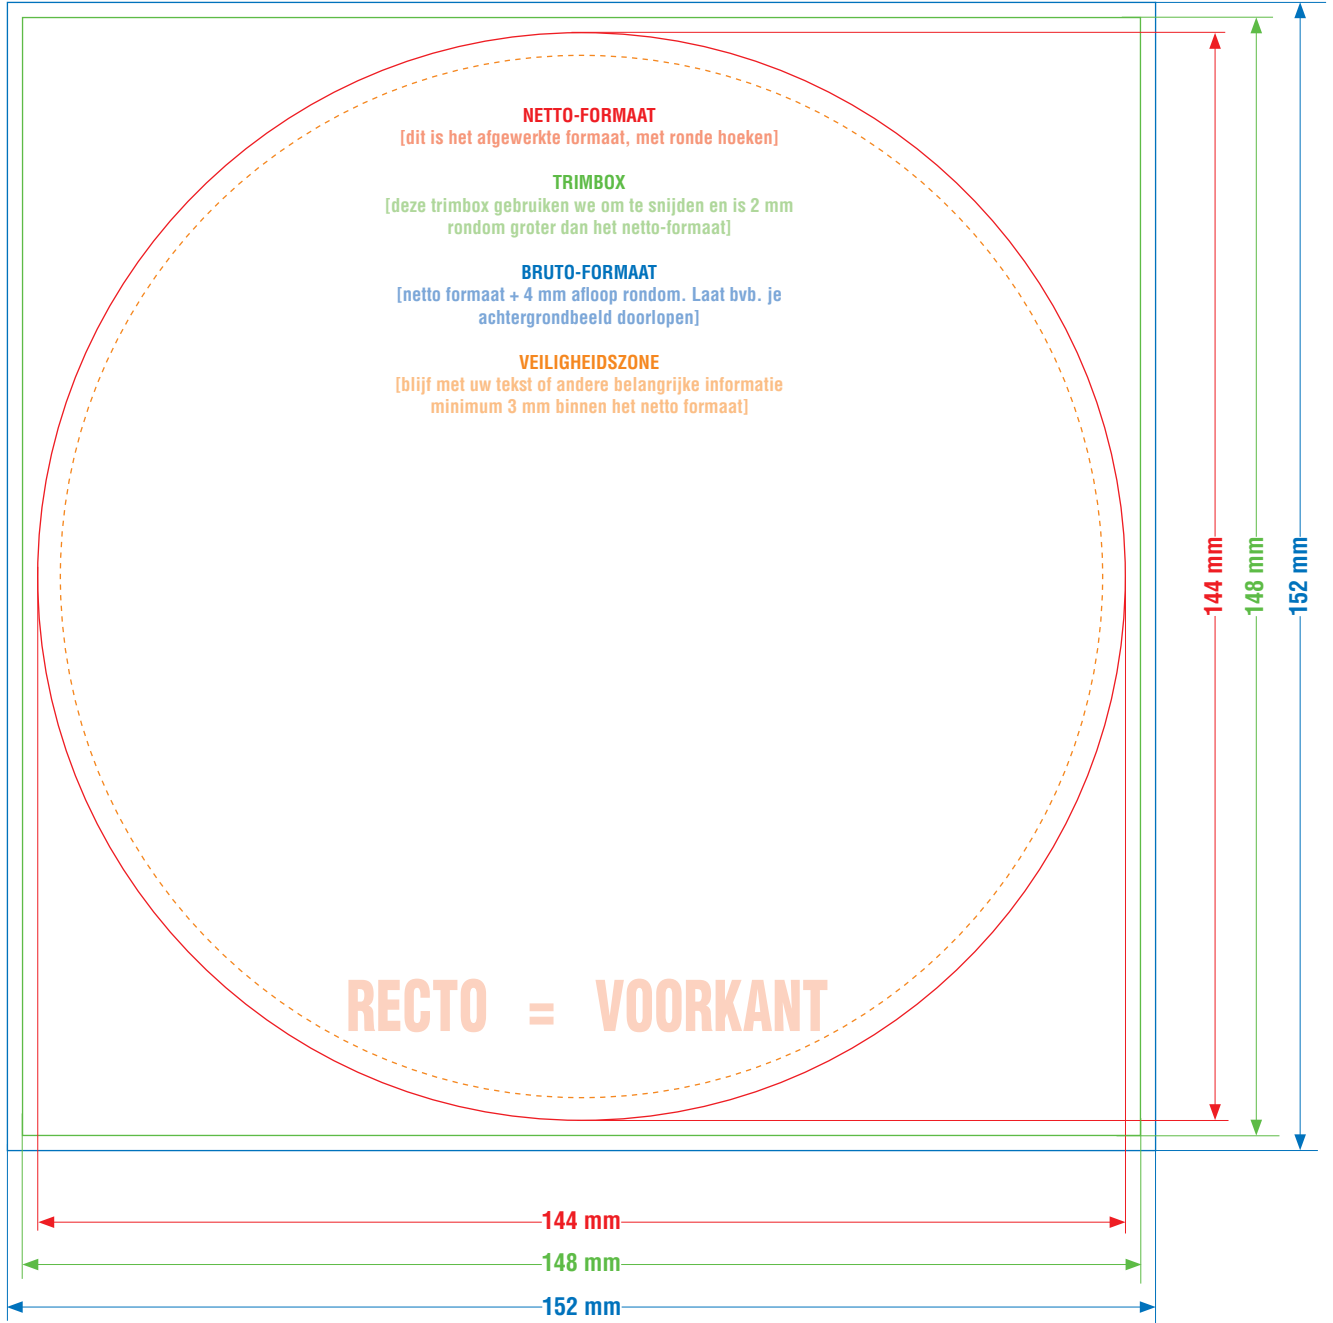

DIT IS EEN SJABLOON DAT JE ALS APARTE LAAG KAN IMPORTEREN IN JE OPMAAKPROGRAMMA.  
VERGEET DEZE LAAG NIET UIT TE ZETTEN VOOR JE DE PDF SCHRIJFT.

# CIRKEL 144 CUT RECTOZIJDE

nettoformaat 144 x 144 mm

**DIT IS EEN SJABLON DAT JE ALS APARTE LAAG KAN IMPORTEREN IN JE OPMAAKPROGRAMMA.  
VERGEET DEZE LAAG NIET UIT TE ZETTEN VOOR JE DE PDF SCHRIJFT.**

**CIRKEL 144 CUT RECTOZIJDE**  
nettoformaat 144 x 144 mm