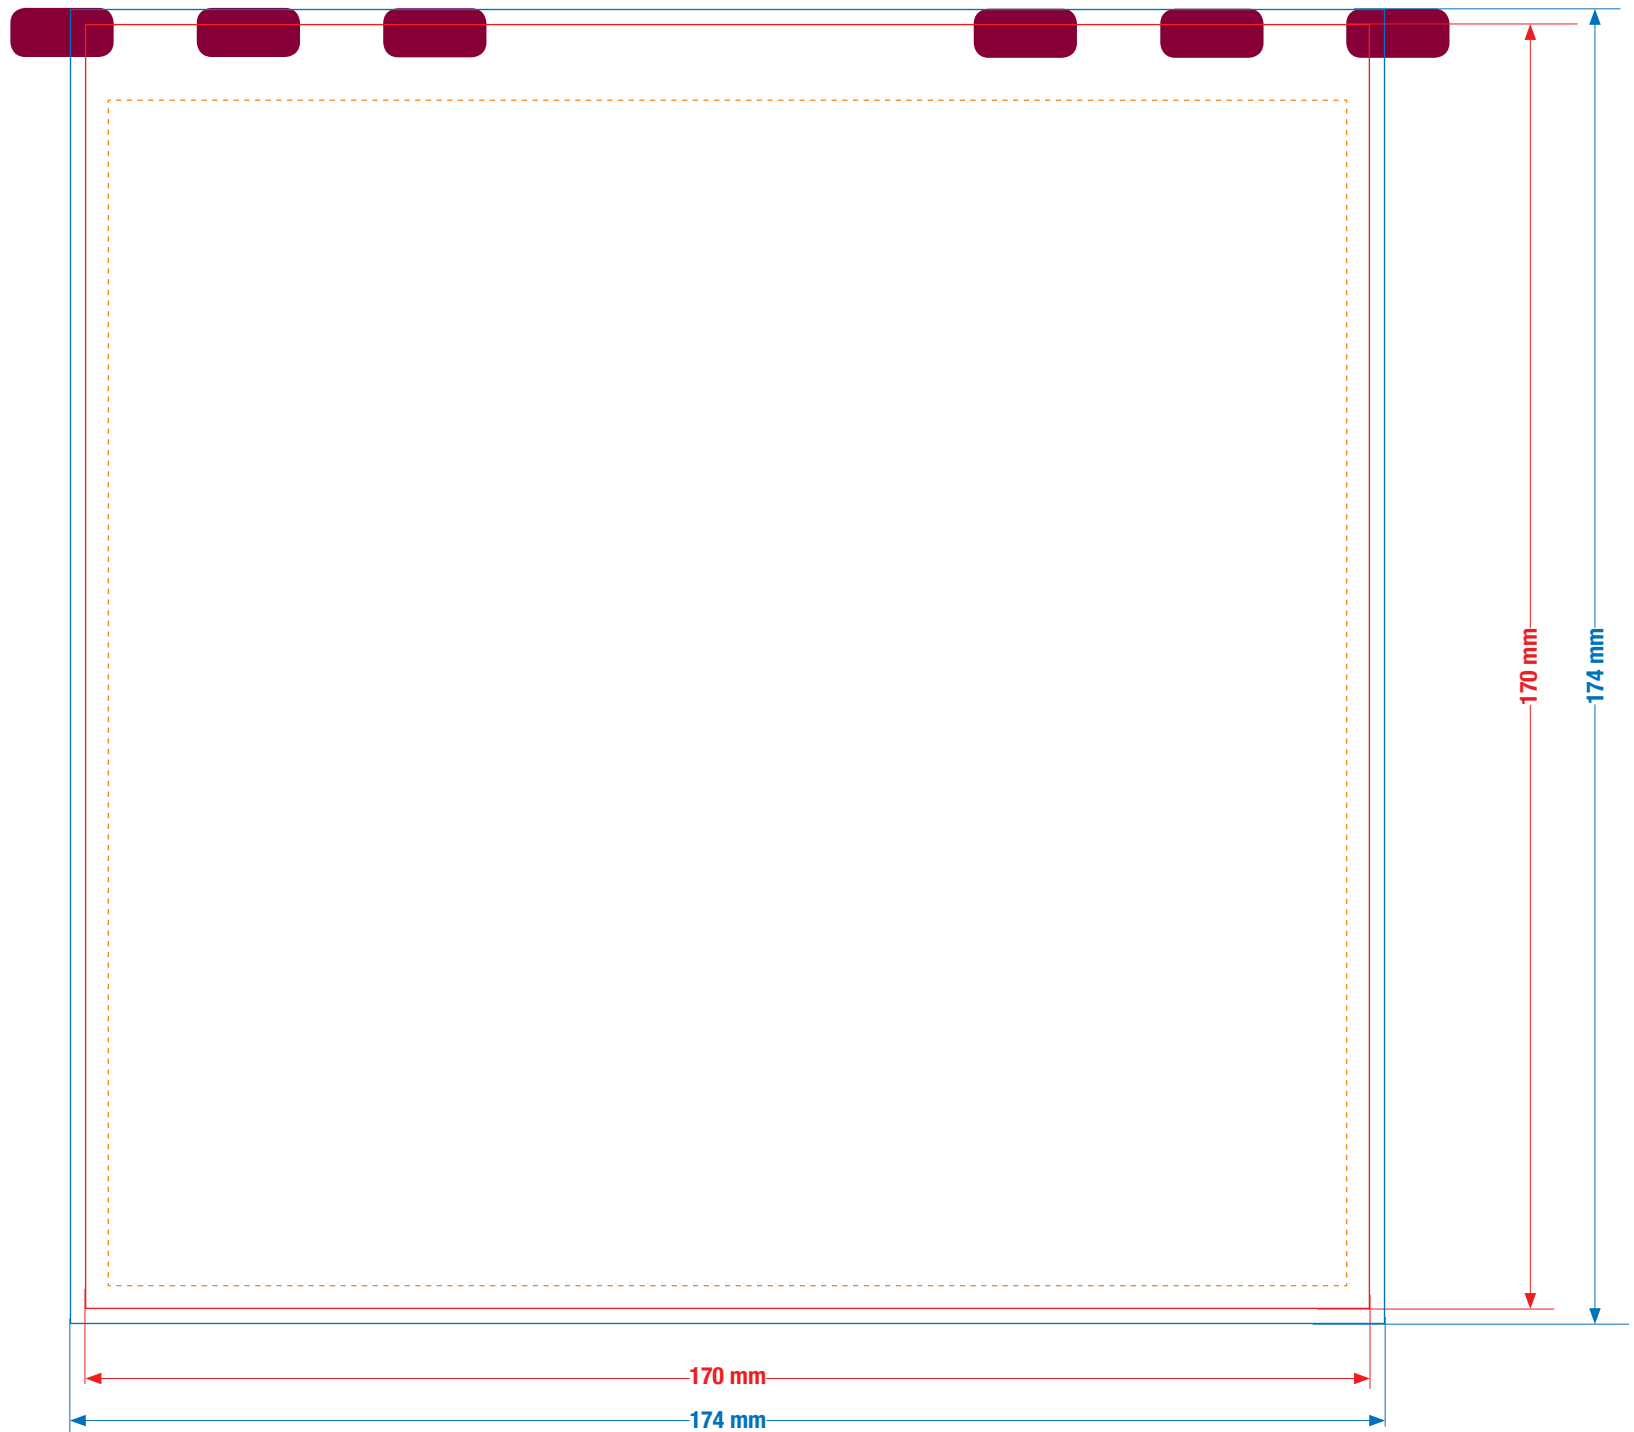

# CARRE 170 - zonder venster

envelop : 170 x 170 mm

BEDRUKKING OP VOORZIJDE

DIT IS EEN SJABLOON DAT JE ALS APARTE LAAG KAN IMPORTEREN IN JE OPMAAKPROGRAMMA. VERGEET DEZE LAAG NIET UIT TE ZETTEN VOOR JE DE PDF SCHRIJFT.

**BRUTO FORMAAT** [netto formaat + 2 mm afloop rondom. Laat bvb. je achtergrondbeeld doorlopen] • **NETTO FORMAAT** [dit is het formaat van de envelop]

**VEILIGHEIDSZONE** [blijf met je opmaak binnen de veiligheidszone. De zone daarbuiten nl. 7 mm boven, 3 mm rechts, links en onder moet leeg blijven.]

**GRIJPERS** [Dit zijn de grippers van onze drukpers, vandaar de 7 mm veiligheidszone bovenaan]