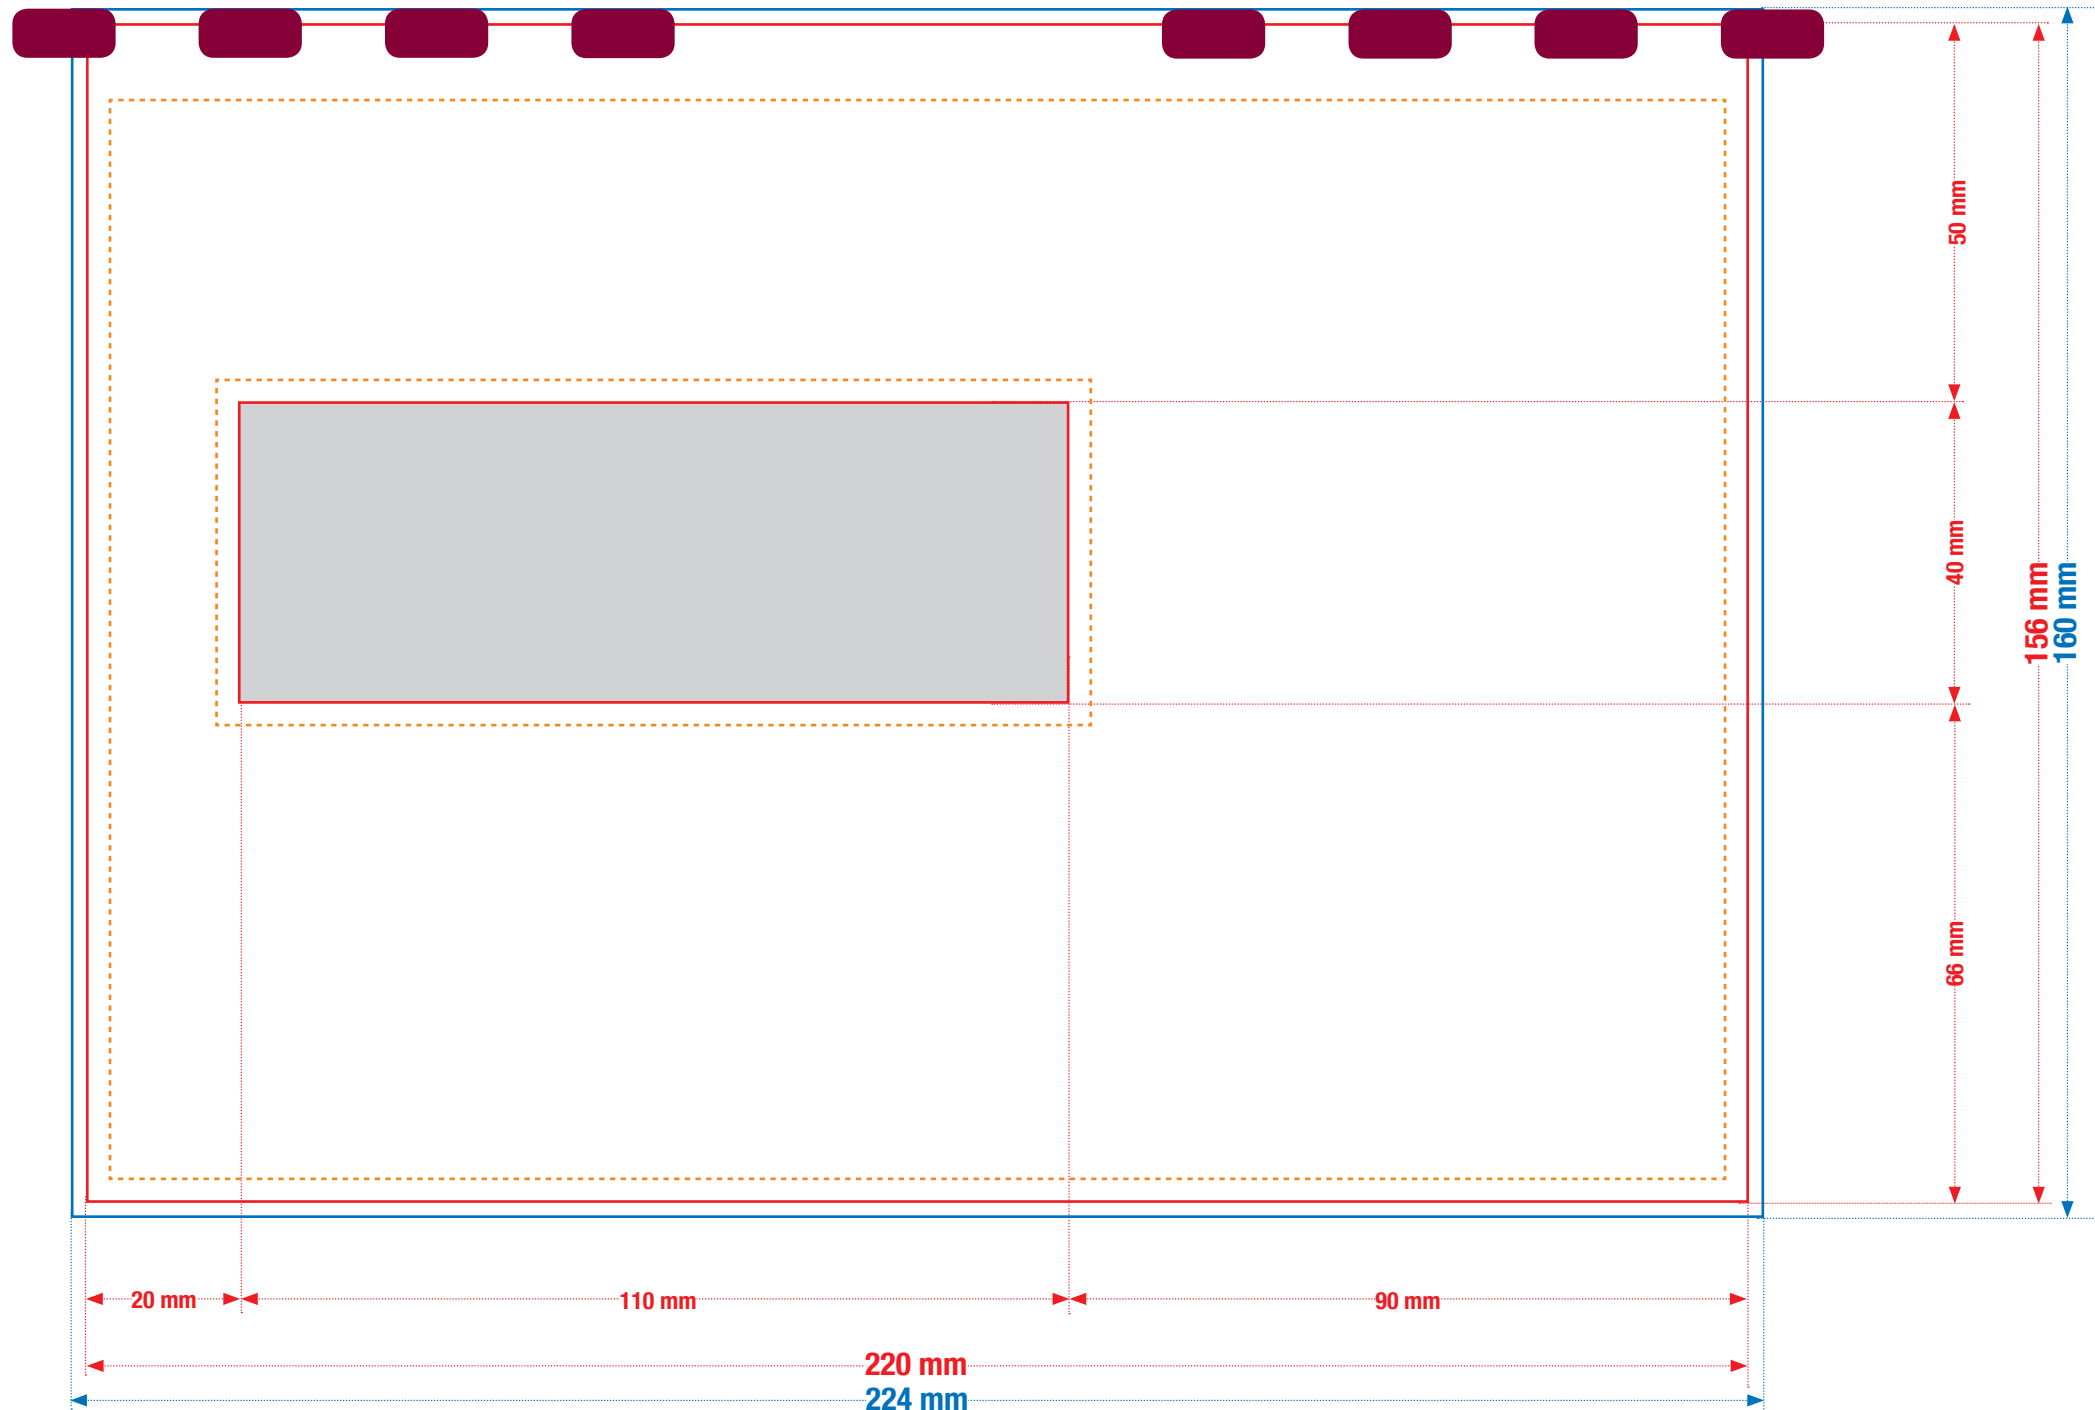

ENVELOP EA5 - venster links

envelop : 220 x 156 mm

BEDRUKKING OP VOORZIJDE

DIT IS EEN SJABLON DAT JE ALS APARTE LAAG KAN IMPORTEREN IN JE OPMAAKPROGRAMMA. VERGEET DEZE LAAG NIET UIT TE ZETTEN VOOR JE DE PDF SCHRIJFT.

BRUTO FORMAAT [netto formaat + 2 mm afloop rondom. Laat bvb. je achtergrondbeeld doorlopen] • **NETTO FORMAAT** [dit is het formaat van de envelop]
VEILIGHEIDSZONE [blijf met je opmaak binnen de veiligheidszone. De zone daarbuiten nl. 7 mm boven, 3 mm rechts, links en onder moet leeg blijven. Rond het venster is deze 3 mm ook van toepassing]
GRIJPERS [Dit zijn de grijpers van onze drukpers, vandaar de 7 mm veiligheidszone bovenaan]