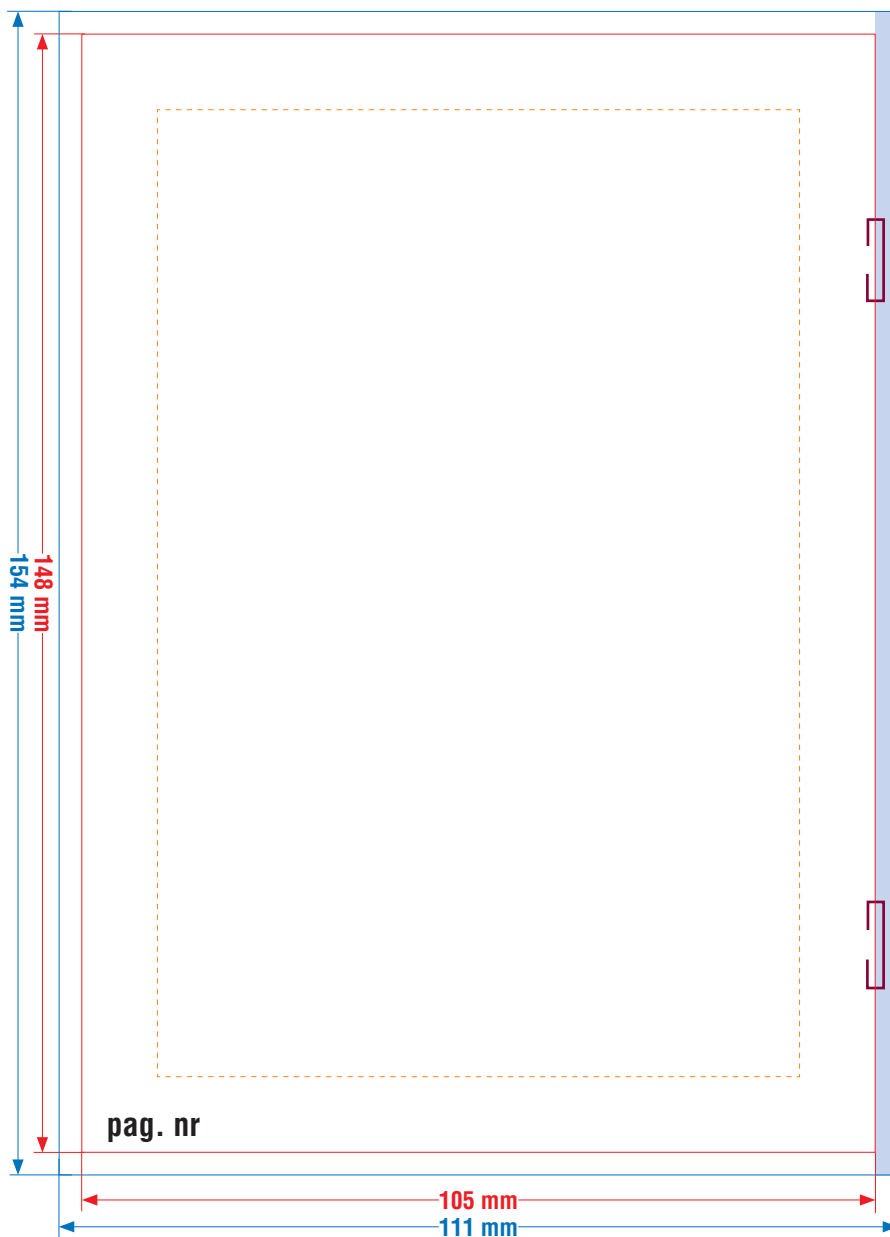

DIT IS EEN SJABLOON DAT JE ALS APARTE LAAG KAN IMPORTEREN IN JE OPMAAKPROGRAMMA. VERGEET DEZE LAAG NIET UIT TE ZETTEN VOOR JE DE PDF SCHRIJFT.