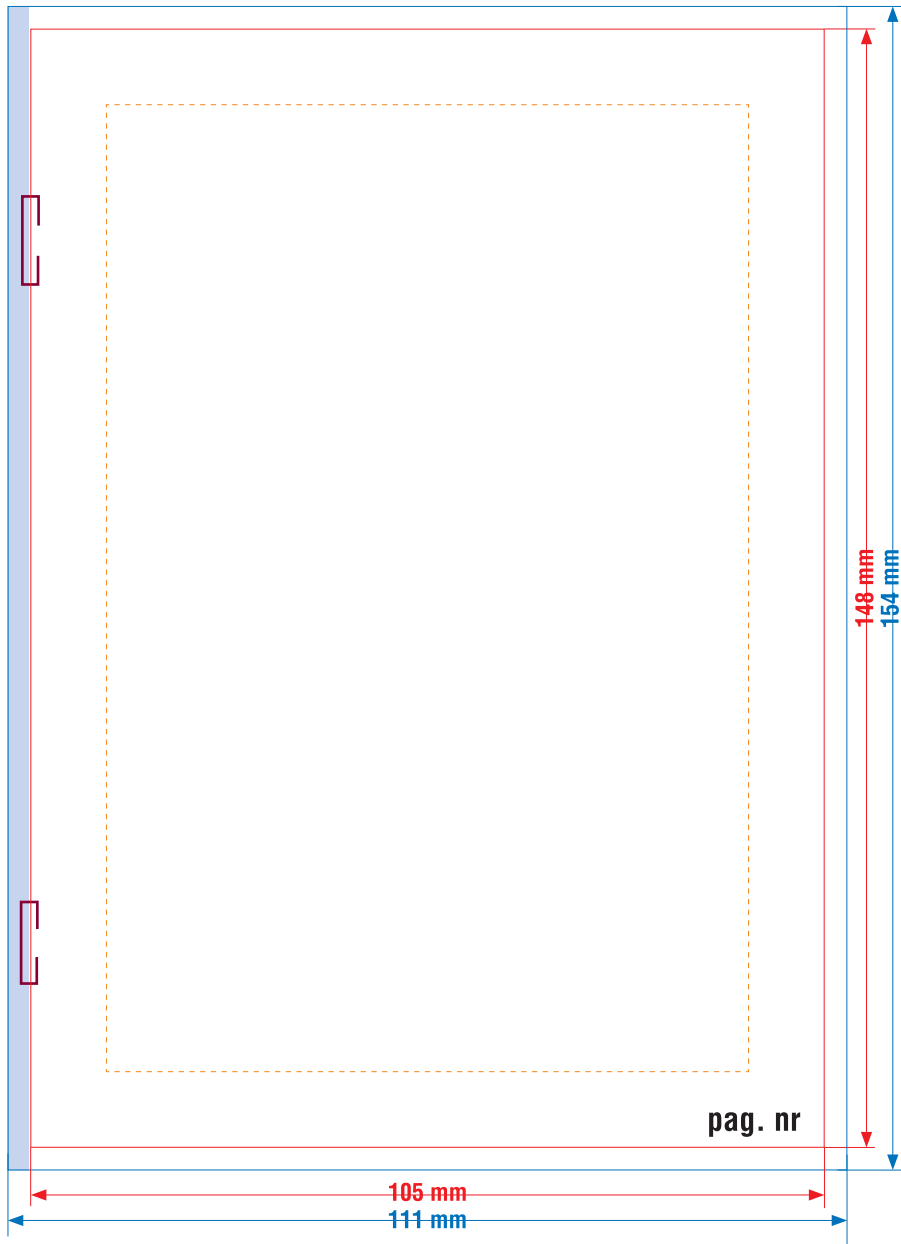

DIT IS EEN SJABLOON DAT JE ALS APARTE LAAG KAN IMPORTEREN IN JE OPMAAKPROGRAMMA. VERGEET DEZE LAAG NIET UIT TE ZETTEN VOOR JE DE PDF SCHRIJFT.