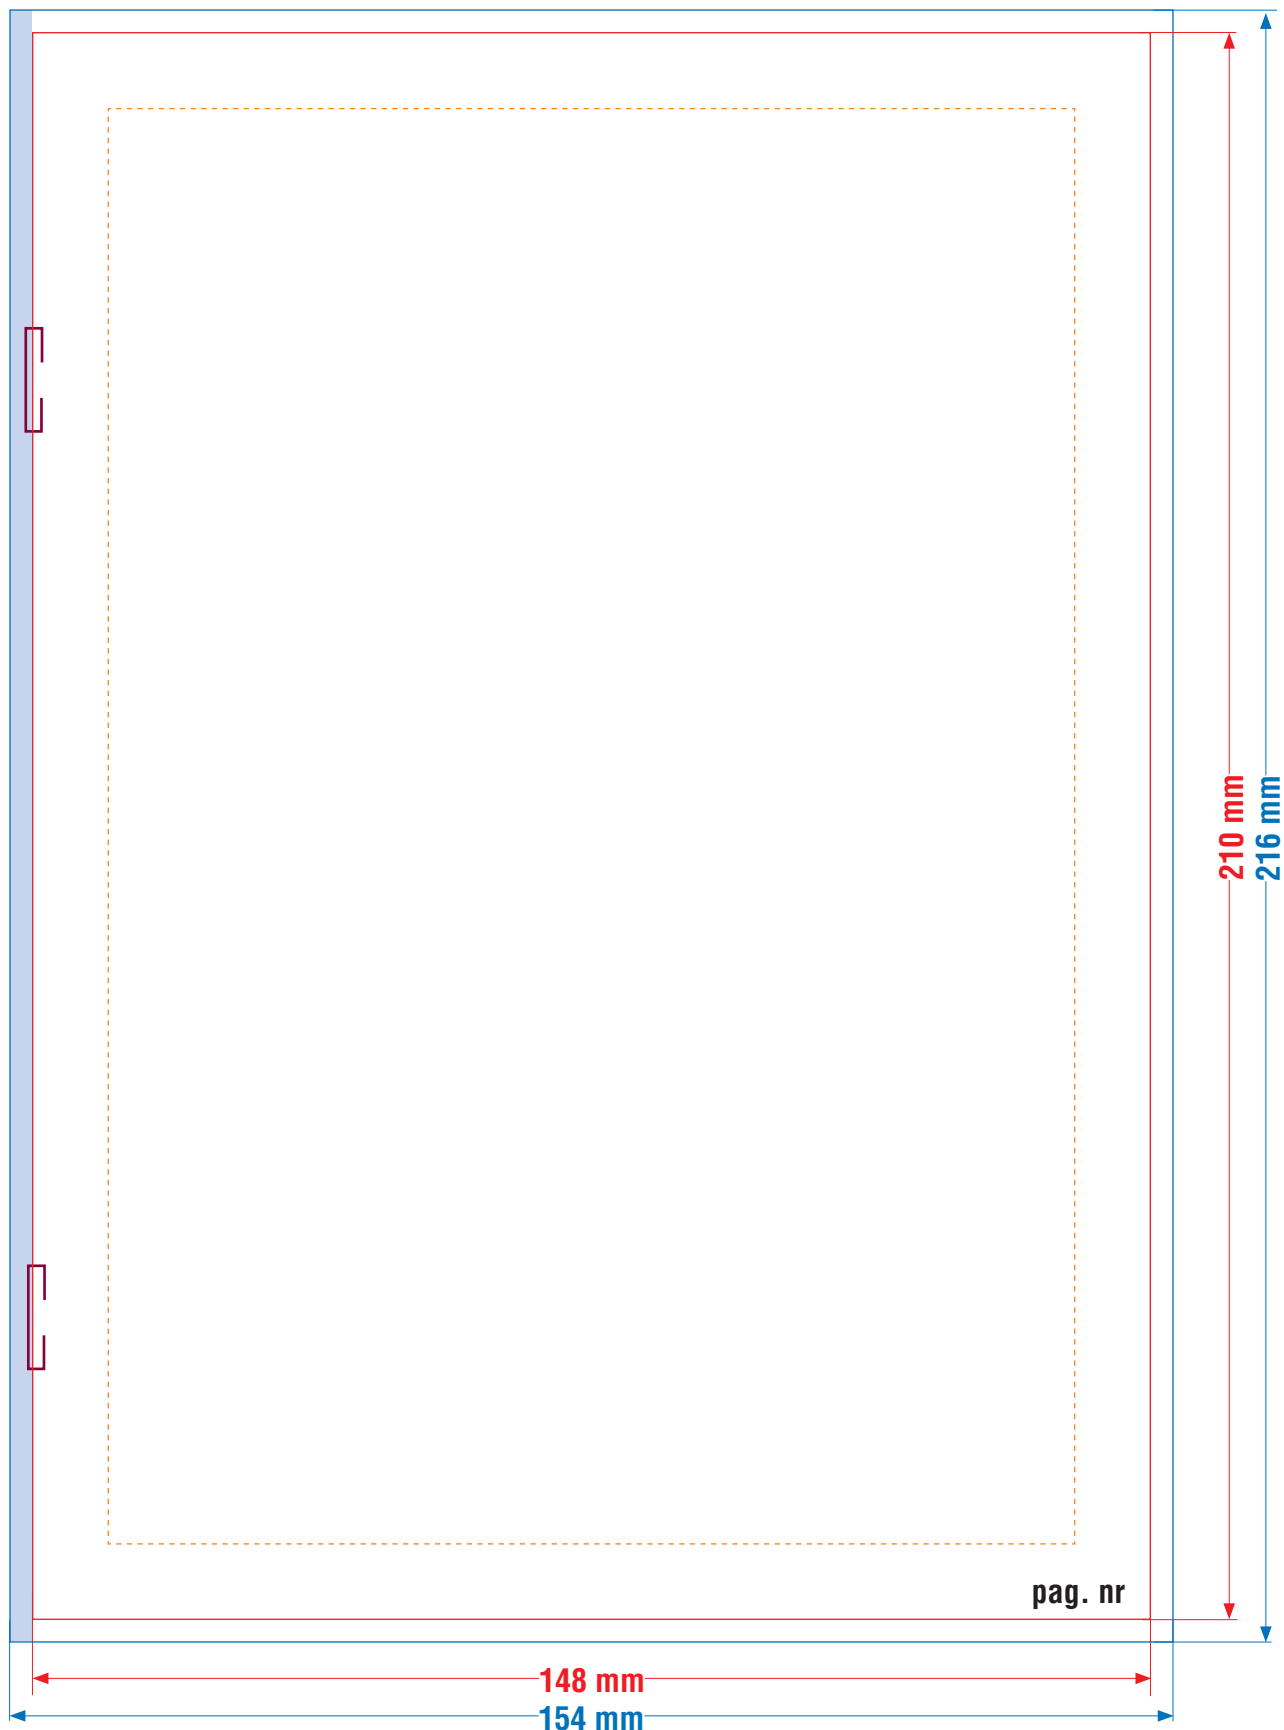

BROCHURE A5 staand

open : 296 x 210 mm
gesloten : 148 x 210 mm

RECHTSE PAGINA

DIT IS EEN SJABLON DAT JE ALS APARTE LAAG KAN IMPORTEREN IN JE OPMAAKPROGRAMMA. VERGEET DEZE LAAG NIET UIT TE ZETTEN VOOR JE DE PDF SCHRIJFT.

BRUTO FORMAAT [netto formaat + 3 mm afloop rondom. Laat bvb. je achtergrondbeeld doorlopen] • **NETTO FORMAAT** [dit is het uiteindelijk versneden en afgewerkte formaat]
ZETSPIEGEL [blijf met uw tekst of andere belangrijke informatie 10 mm binnen het netto formaat] • **NIETJES** [de brochure wordt geniet in de rug]

BROCHURE A5 staand

open : 296 x 210 mm
gesloten : 148 x 210 mm

LINKSE PAGINA

DIT IS EEN SJABLON DAT JE ALS APARTE LAAG KAN IMPORTEREN IN JE OPMAAKPROGRAMMA. VERGEET DEZE LAAG NIET UIT TE ZETTEN VOOR JE DE PDF SCHRIJFT.