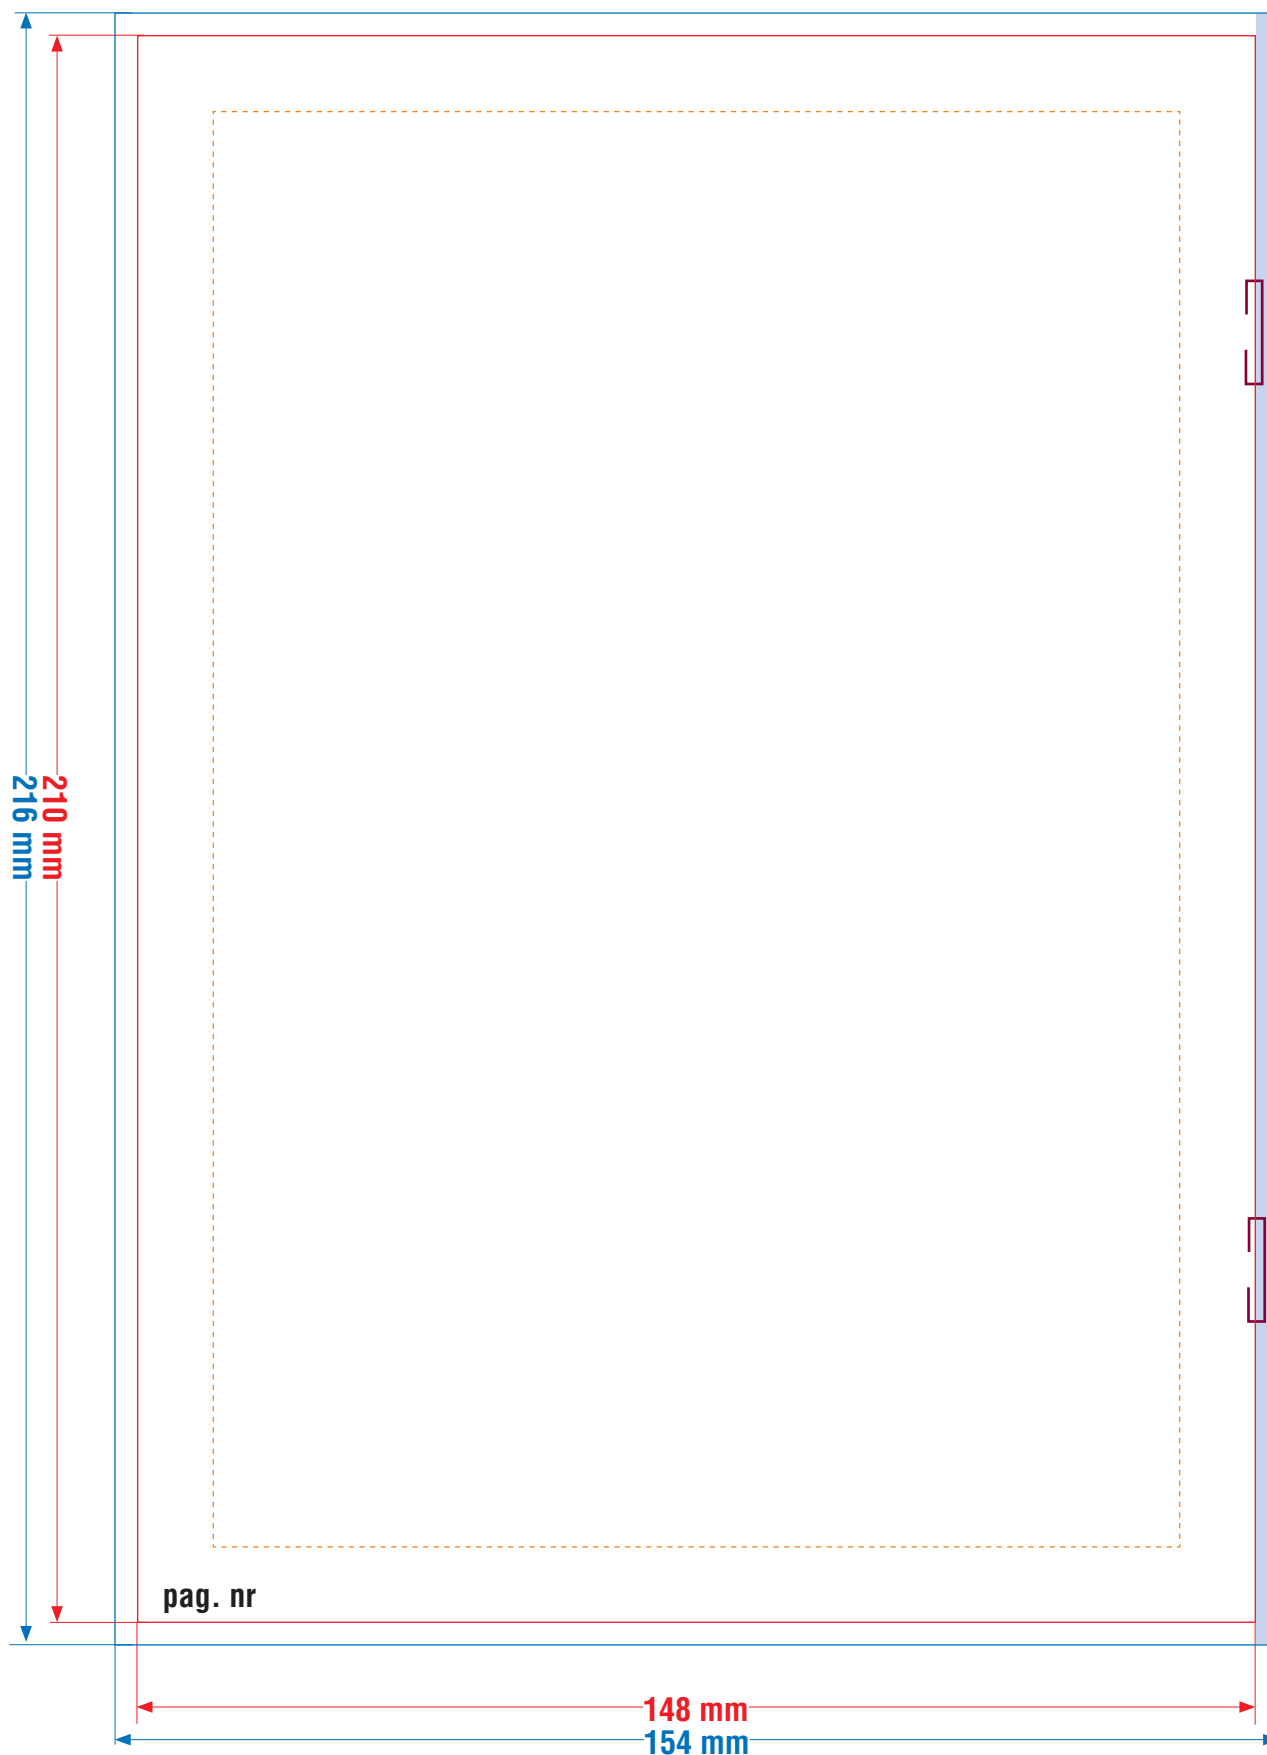

BROCHURE A5 staand

open : 296 x 210 mm
gesloten : 148 x 210 mm

RECHTSE PAGINA

DIT IS EEN SJABLON DAT JE ALS APARTE LAAG KAN IMPORTEREN IN JE OPMAAKPROGRAMMA. VERGEET DEZE LAAG NIET UIT TE ZETTEN VOOR JE DE PDF SCHRIJFT.

BRUTO FORMAAT [netto formaat + 3 mm afloop rondom. Laat bvb. je achtergrondbeeld doorlopen] • **NETTO FORMAAT** [dit is het uiteindelijk versneden en afgewerkte formaat]
ZETSPIEGEL [blijf met uw tekst of andere belangrijke informatie 10 mm binnen het netto formaat] • **NIETJES** [de brochure wordt geniet in de rug]

BROCHURE A5 staand

open : 296 x 210 mm
gesloten : 148 x 210 mm

LINKSE PAGINA

DIT IS EEN SJABLON DAT JE ALS APARTE LAAG KAN IMPORTEREN IN JE OPMAAKPROGRAMMA. VERGEET DEZE LAAG NIET UIT TE ZETTEN VOOR JE DE PDF SCHRIJFT.