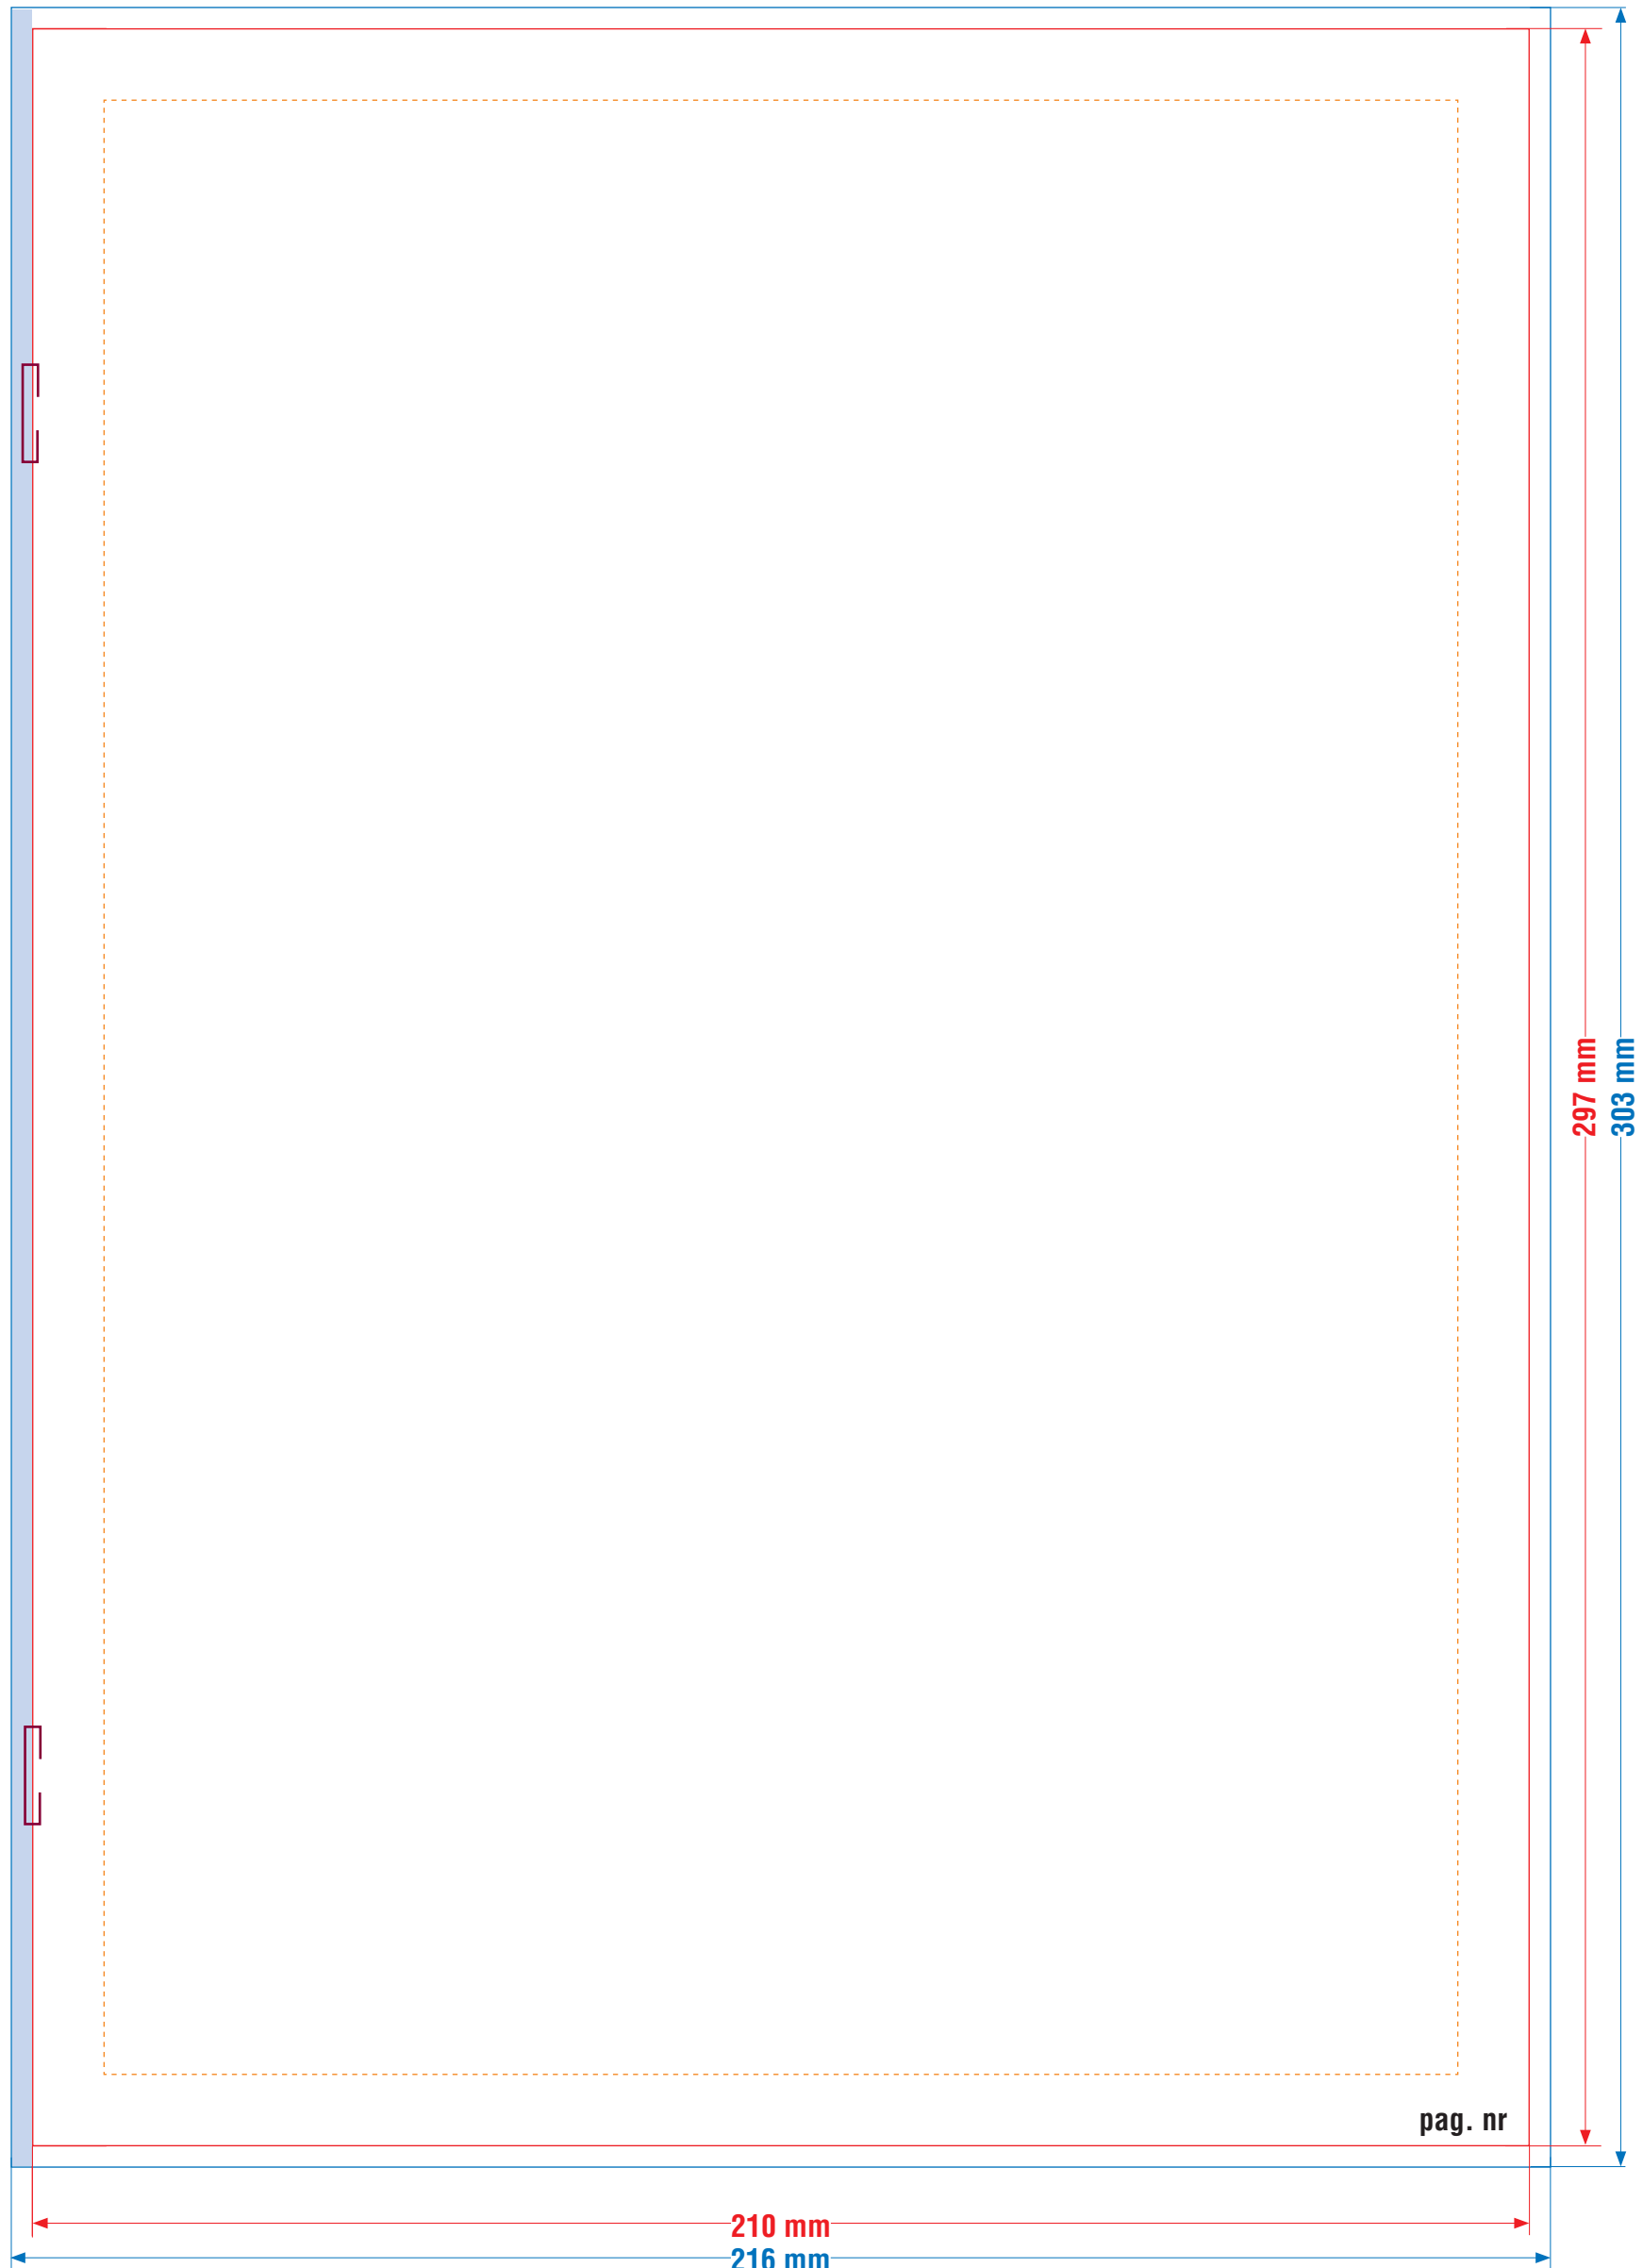

BROCHURE A4 staand

open : 420 x 297 mm
gesloten : 210 x 297 mm

RECHTSE PAGINA

DIT IS EEN SJABLOON DAT JE ALS APARTE LAAG KAN IMPORTEREN IN JE OPMAAKPROGRAMMA. VERGEET DEZE LAAG NIET UIT TE ZETTEN VOOR JE DE PDF SCHRIJFT.

BRUTO FORMAAT [netto formaat + 3 mm afloop rondom. Laat bvb. je achtergrondbeeld doorlopen] • NETTO FORMAAT [dit is het uiteindelijk versneden en afgewerkte formaat]
ZETSPIEGEL [blijf met uw tekst of andere belangrijke informatie 10 mm binnen het netto formaat] • NIETJES [de brochure wordt geniet in de rug]

BROCHURE A4 staand

open : 420 x 297 mm
gesloten : 210 x 297 mm

LINKSE PAGINA

DIT IS EEN SJABLON DAT JE ALS APARTE LAAG KAN IMPORTEREN IN JE OPMAAKPROGRAMMA. VERGEET DEZE LAAG NIET UIT TE ZETTEN VOOR JE DE PDF SCHRIJFT.

BRUTO FORMAAT [netto formaat + 3 mm afloop rondom. Laat bvb. je achtergrondbeeld doorlopen] • **NETTO FORMAAT** [dit is het uiteindelijk versneden en afgewerkte formaat]
ZETSPIEGEL [blijf met uw tekst of andere belangrijke informatie 10 mm binnen het netto formaat] • **NIETJES** [de brochure wordt geniet in de rug]