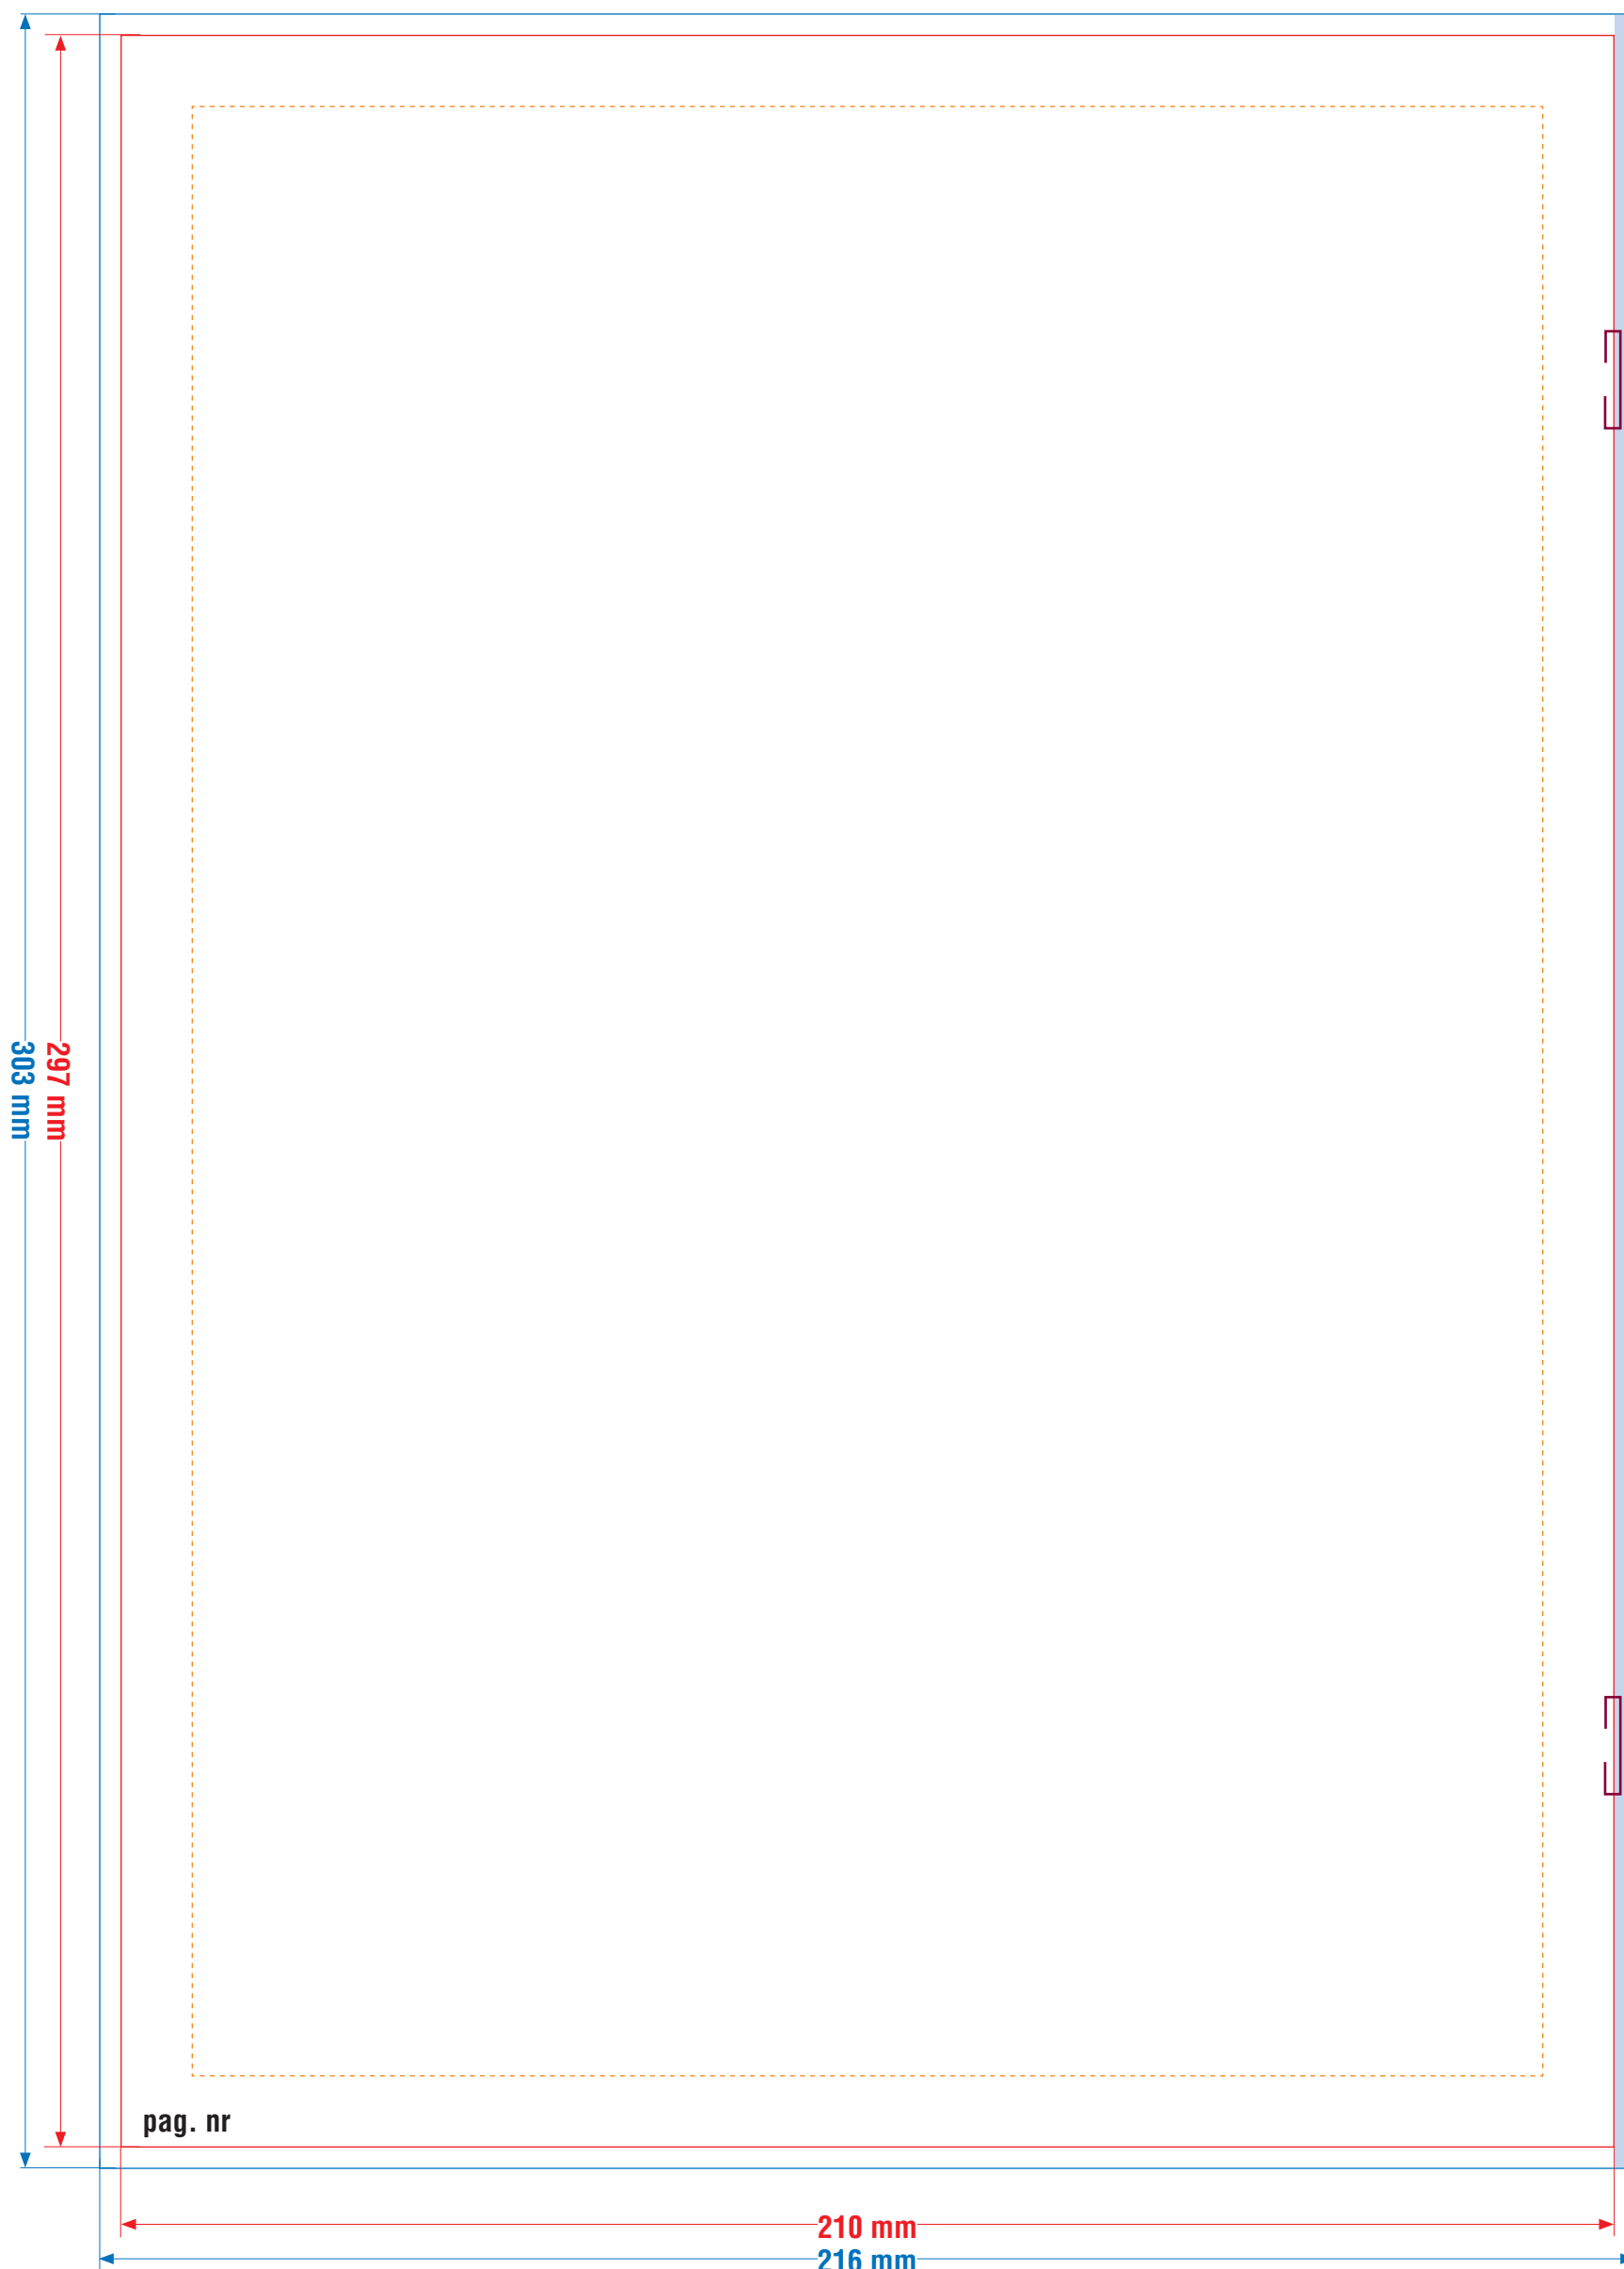

BROCHURE A4 staand

open : 420 x 297 mm
gesloten : 210 x 297 mm

RECHTSE PAGINA

DIT IS EEN SJABLOON DAT JE ALS APARTE LAAG KAN IMPORTEREN IN JE OPMAAKPROGRAMMA. VERGEET DEZE LAAG NIET UIT TE ZETTEN VOOR JE DE PDF SCHRIJFT.

BRUTO FORMAAT [netto formaat + 3 mm afloop rondom. Laat bvb. je achtergrondbeeld doorlopen] • NETTO FORMAAT [dit is het uiteindelijk versneden en afgewerkte formaat]
ZETSPIEGEL [blijf met uw tekst of andere belangrijke informatie 10 mm binnen het netto formaat] • NIETJES [de brochure wordt geniet in de rug]

BROCHURE A4 staand

open : 420 x 297 mm
gesloten : 210 x 297 mm

LINKSE PAGINA

DIT IS EEN SJABLON DAT JE ALS APARTE LAAG KAN IMPORTEREN IN JE OPMAAKPROGRAMMA. VERGEET DEZE LAAG NIET UIT TE ZETTEN VOOR JE DE PDF SCHRIJFT.

BRUTO FORMAAT [netto formaat + 3 mm afloop rondom. Laat bvb. je achtergrondbeeld doorlopen] • **NETTO FORMAAT** [dit is het uiteindelijk versneden en afgewerkte formaat]
ZETSPIEGEL [blijf met uw tekst of andere belangrijke informatie 10 mm binnen het netto formaat] • **NIETJES** [de brochure wordt geniet in de rug]